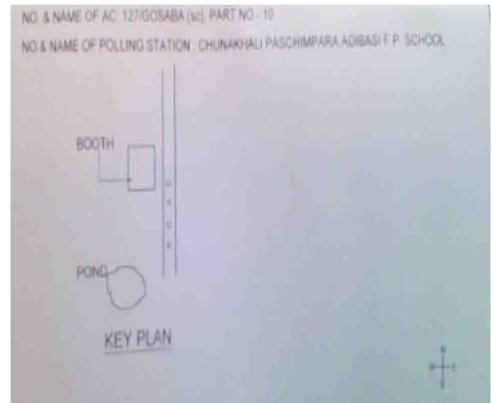

নির্বাচক নিবন্ধন আধিকারিকের স্বাক্ষর

Nazri Naksha

Google Map View

Polling Station Building Front View

Polling Station Front View

Cad View

Key MAP View

1 নাম : রহিমা খাঁ স্বামীর নাম: ছপান খাঁ বাড়ির নং : n0148 বয়স : 43 লিঙ্গ : মহিলা	YIC1472992 ফটো উপলব্ধ	2 নাম : ইসমাইল গাজী পিতার নাম: মতেজা গাজী বাড়ির নং : n0196 বয়স : 26 লিঙ্গ : পুরুষ	YIC1852953 ফটো উপলব্ধ	3 নাম : আমিরুল গাজী স্বামীর নাম: ইছাউদ্দিন গাজী বাড়ির নং : n0092 বয়স : 43 লিঙ্গ : মহিলা	GTY2151553 ফটো উপলব্ধ
4 নাম : ইছাউদ্দিন গাজী পিতার নাম: মগবুল গাজী বাড়ির নং : n0092 বয়স : 46 লিঙ্গ : পুরুষ	GTY2151546 ফটো উপলব্ধ	5 নাম : সাবির গাজী পিতার নাম: সিরাজুল গাজী বাড়ির নং : n0092 বয়স : 27 লিঙ্গ : পুরুষ	YIC1566686 ফটো উপলব্ধ	6 নাম : সারুপ হোসেন গাজী পিতার নাম: সিরাজুল গাজী বাড়ির নং : n0092 বয়স : 32 লিঙ্গ : পুরুষ	YIC1566645 ফটো উপলব্ধ
7 নাম : আছিয়া গাজী স্বামীর নাম: সিরাজুল গাজী বাড়ির নং : n0092 বয়স : 52 লিঙ্গ : মহিলা	YIC1993864 ফটো উপলব্ধ	8 নাম : সিরাজুল গাজী পিতার নাম: মগবুল গাজী বাড়ির নং : n0092 বয়স : 48 লিঙ্গ : পুরুষ	GTY1598408 ফটো উপলব্ধ	9 নাম : আবু তালেব গাজী পিতার নাম: কওচার গাজী বাড়ির নং : n0078 বয়স : 32 লিঙ্গ : পুরুষ	YIC1352855 ফটো উপলব্ধ
10 নাম : হারিসন গাজী স্বামীর নাম: মোতালেব গাজী বাড়ির নং : n0078 বয়স : 33 লিঙ্গ : মহিলা	YIC1352517 ফটো উপলব্ধ	11 নাম : মোতালেব গাজী পিতার নাম: কওচার গাজী বাড়ির নং : n0078 বয়স : 43 লিঙ্গ : পুরুষ	YIC0052019 ফটো উপলব্ধ	12 নাম : কয়েদা গাজী স্বামীর নাম: মোতাহার গাজী বাড়ির নং : n0128 বয়স : 37 লিঙ্গ : মহিলা	YIC1040880 ফটো উপলব্ধ
13 নাম : মোতাহার গাজী পিতার নাম: কওচার গাজী বাড়ির নং : n0128 বয়স : 39 লিঙ্গ : পুরুষ	GTY3266418 ফটো উপলব্ধ	14 নাম : এসমাতারা গাজী স্বামীর নাম: মহসিন গাজী বাড়ির নং : n0098 বয়স : 43 লিঙ্গ : মহিলা	GTY2151512 ফটো উপলব্ধ	15 নাম : জাকির হোসেন গাজী পিতার নাম: সরাব গাজী বাড়ির নং : n0098 বয়স : 29 লিঙ্গ : পুরুষ	YIC1566637 ফটো উপলব্ধ
16 নাম : জাহানারা গাজী স্বামীর নাম: সরাব গাজী বাড়ির নং : n0098 বয়স : 51 লিঙ্গ : মহিলা	WB/15/101/159031 ফটো উপলব্ধ	17 নাম : সরাব গাজী পিতার নাম: রুস্তম গাজী বাড়ির নং : n0098 বয়স : 61 লিঙ্গ : পুরুষ	WB/15/101/159390 ফটো উপলব্ধ	18 নাম : রমিচা গাজী মায়ের নাম: আসিয়া গাজী বাড়ির নং : n0098 বয়স : 48 লিঙ্গ : মহিলা	YIC1352558 ফটো উপলব্ধ
19 নাম : আসিয়া গাজী স্বামীর নাম: রুস্তম গাজী বাড়ির নং : n0098 বয়স : 76 লিঙ্গ : মহিলা	WB/15/101/159033 ফটো উপলব্ধ	20 নাম : এসার গাজী পিতার নাম: নবদুল গাজী বাড়ির নং : n0097 বয়স : 50 লিঙ্গ : পুরুষ	GTY2151579 ফটো উপলব্ধ	21 নাম : জাহানারা গাজী স্বামীর নাম: রসিদ গাজী বাড়ির নং : n0097 বয়স : 49 লিঙ্গ : মহিলা	WB/15/101/159029 ফটো উপলব্ধ
22 নাম : রসিদ গাজী পিতার নাম: নবদুল গাজী বাড়ির নং : n0097 বয়স : 56 লিঙ্গ : পুরুষ	YIC1969625 ফটো উপলব্ধ	23 নাম : আজিদা গাজী স্বামীর নাম: আনাবুল গাজী বাড়ির নং : n0097 বয়স : 38 লিঙ্গ : মহিলা	YIC1040542 ফটো উপলব্ধ	24 নাম : আরাতন গাজী স্বামীর নাম: এসরাফ গাজী বাড়ির নং : n0097 বয়স : 50 লিঙ্গ : মহিলা	YIC1986850 ফটো উপলব্ধ
25 নাম : সফরা গাজী স্বামীর নাম: মল্লাব গাজী বাড়ির নং : n0095 বয়স : 49 লিঙ্গ : মহিলা	WB/15/101/159034 ফটো উপলব্ধ	26 নাম : মল্লাব গাজী পিতার নাম: হাতেম গাজী বাড়ির নং : n0095 বয়স : 51 লিঙ্গ : পুরুষ	GTY3372653 ফটো উপলব্ধ	27 নাম : নাপসন গাজী স্বামীর নাম: আরশেদ গাজী বাড়ির নং : n0093 বয়স : 80 লিঙ্গ : মহিলা	YIC1992510 ফটো উপলব্ধ
28 নাম : সবুরজান গাজী স্বামীর নাম: সাইফুদ্দিন গাজী বাড়ির নং : n0092 বয়স : 43 লিঙ্গ : মহিলা	GTY2151561 ফটো উপলব্ধ	29 নাম : সাইফুদ্দিন গাজী পিতার নাম: মগবুল গাজী বাড়ির নং : n0092 বয়স : 45 লিঙ্গ : পুরুষ	YIC1352939 ফটো উপলব্ধ	30 নাম : ছমিনা গাজী স্বামীর নাম: মোস্তাফা গাজী বাড়ির নং : n0078 বয়স : 43 লিঙ্গ : মহিলা	GTY2821080 ফটো উপলব্ধ