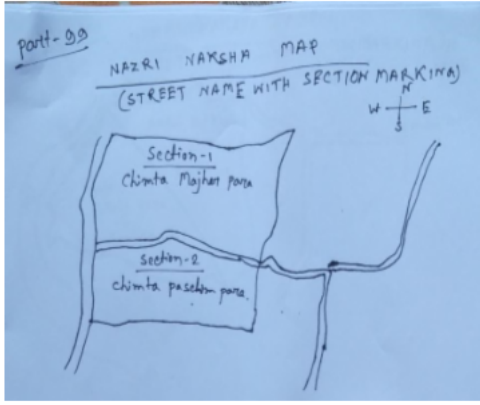

Nazri Naksha