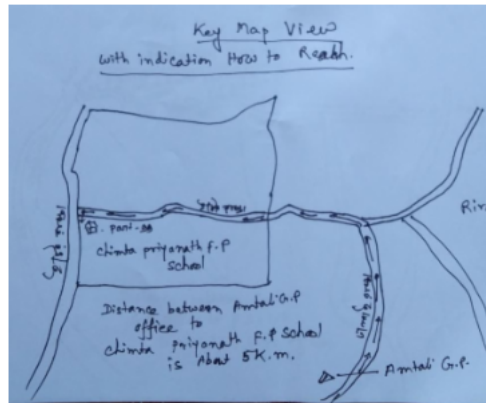

Key MAP View