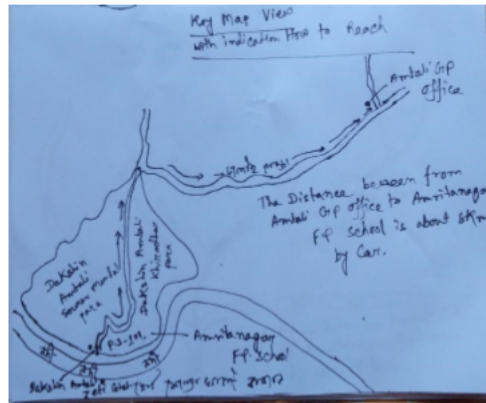

নির্বাচক নিবন্ধন আধিকারিকের স্বাক্ষর

Nazri Naksha

Google Map View

Polling Station Building Front View

Polling Station Front View

Cad View

Key MAP View

বিধানসভা নির্বাচনক্ষেত্রের নং, নাম : 127-গোসাবা  
ভাগ নং, নাম : 1-দক্ষিণ আমতলী সৌরভ মণ্ডল পাড়া