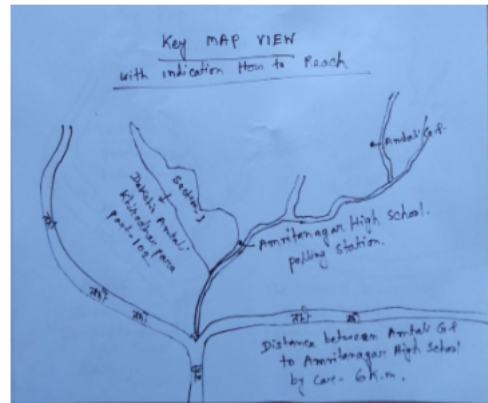

নির্বাচক নিবন্ধন আধিকারিকের স্বাক্ষর

Nazri Naksha

Google Map View

Polling Station Building Front View

Polling Station Front View

Cad View

Key MAP View

1 নাম : বাসুদেব মাইতি মায়ের নাম: পদাঝালা মাইতি বাড়ির নং : n0145 বয়স : 37 লিঙ্গ : পুরুষ	YIC0999466 ফটো উপলব্ধ	2 নাম : নিরুপমা মন্ডল স্বামীর নাম: সুজয় মন্ডল বাড়ির নং : n0158 বয়স : 36 লিঙ্গ : মহিলা	YIC0999870 ফটো উপলব্ধ	3 নাম : অনিতা মাইতি (মুখা)মাইতি স্বামীর নাম: বাসুদেব মাইতি বাড়ির নং : n0146 বয়স : 36 লিঙ্গ : মহিলা	YIC1397504 ফটো উপলব্ধ
4 নাম : নমিতা মন্ডল পিতার নাম: কালিপদ মন্ডল বাড়ির নং : এন0123 বয়স : 29 লিঙ্গ : মহিলা	SHZ1798867 ফটো উপলব্ধ	5 নাম : শঙ্কর ঋষি পিতার নাম: কানাই ঋষি বাড়ির নং : n0030 বয়স : 30 লিঙ্গ : পুরুষ	YIC1761899 ফটো উপলব্ধ	6 নাম : দীপক ঋষি পিতার নাম: কানাইলাল ঋষি বাড়ির নং : n0030 বয়স : 39 লিঙ্গ : পুরুষ	BFZ2868552 ফটো উপলব্ধ
7 নাম : ললিতা গায়েন স্বামীর নাম: বাবলু গায়েন বাড়ির নং : n0030 বয়স : 40 লিঙ্গ : মহিলা	BFZ2417210 ফটো উপলব্ধ	8 নাম : গৌরী ঋষি স্বামীর নাম: বলাই ঋষি বাড়ির নং : n0030 বয়স : 46 লিঙ্গ : মহিলা	BFZ2417202 ফটো উপলব্ধ	9 নাম : বলাই ঋষি পিতার নাম: সূর্যকান্ত ঋষি বাড়ির নং : n0030 বয়স : 56 লিঙ্গ : পুরুষ	BFZ1050814 ফটো উপলব্ধ
10 নাম : সুশীলা ঋষি স্বামীর নাম: রবি ঋষি বাড়ির নং : n0030 বয়স : 58 লিঙ্গ : মহিলা	YIC1500503 ফটো উপলব্ধ	11 নাম : রবি ঋষি পিতার নাম: সূর্যকান্ত ঋষি বাড়ির নং : n0030 বয়স : 64 লিঙ্গ : পুরুষ	YIC1500495 ফটো উপলব্ধ	12 নাম : সন্ধ্যা ঋষি স্বামীর নাম: কানাই ঋষি বাড়ির নং : n0030 বয়স : 55 লিঙ্গ : মহিলা	WB/15/100/180024 ফটো উপলব্ধ
13 নাম : কানাই ঋষি পিতার নাম: সূর্যকান্ত ঋষি বাড়ির নং : n0030 বয়স : 63 লিঙ্গ : পুরুষ	WB/15/100/180054 ফটো উপলব্ধ	14 নাম : কেশমনি ঋষি স্বামীর নাম: সূর্যকান্ত ঋষি বাড়ির নং : n0030 বয়স : 89 লিঙ্গ : মহিলা	WB/15/100/180263 ফটো উপলব্ধ	15 নাম : তারক ঋষি পিতার নাম: বলাই ঋষি বাড়ির নং : n0030 বয়স : 29 লিঙ্গ : পুরুষ	YIC1761915 ফটো উপলব্ধ
16 নাম : রানু রুইদাস ঋষি স্বামীর নাম: অমল ঋষি বাড়ির নং : এন0175 বয়স : 23 লিঙ্গ : মহিলা	YIC2326387 ফটো উপলব্ধ	17 নাম : দিলীপ ঋষী পিতার নাম: রবি ঋষী বাড়ির নং : n0030 বয়স : 29 লিঙ্গ : পুরুষ	YIC1677111 ফটো উপলব্ধ	18 নাম : শ্যামল ঋষি পিতার নাম: বলাই ঋষি বাড়ির নং : এন0030 বয়স : 24 লিঙ্গ : পুরুষ	YIC2378826 ফটো উপলব্ধ
19 নাম : অমল ঋষি পিতার নাম: বলাই ঋষি বাড়ির নং : n0204 বয়স : 28 লিঙ্গ : পুরুষ	YIC1858695 ফটো উপলব্ধ	20 নাম : সবিতা গায়েন স্বামীর নাম: শরৎ চন্দ্র গায়েন বাড়ির নং : n0069 বয়স : 74 লিঙ্গ : মহিলা	YIC2066991 ফটো উপলব্ধ	21 নাম : মমতা গায়েন স্বামীর নাম: অনুজ গায়েন বাড়ির নং : n0101 বয়স : 49 লিঙ্গ : মহিলা	BFZ1050608 ফটো উপলব্ধ
22 নাম : সমিত গায়েন পিতার নাম: শরৎ চন্দ্র গায়েন বাড়ির নং : n0069 বয়স : 47 লিঙ্গ : পুরুষ	BFZ1231885 ফটো উপলব্ধ	23 নাম : অনুজ গায়েন পিতার নাম: ধীরেন্দ্র গায়েন বাড়ির নং : n0101 বয়স : 56 লিঙ্গ : পুরুষ	BFZ1050681 ফটো উপলব্ধ	24 নাম : সৌভিক গায়েন পিতার নাম: দেবশীষ গায়েন বাড়ির নং : n0067 বয়স : 32 লিঙ্গ : পুরুষ	YIC1398031 ফটো উপলব্ধ
25 নাম : পিনাকী শুভ্র গায়েন পিতার নাম: পঙ্কজ গায়েন বাড়ির নং : n0101 বয়স : 36 লিঙ্গ : পুরুষ	YIC0394379 ফটো উপলব্ধ	26 নাম : ধনঞ্জয় মন্ডল পিতার নাম: সুশীল মন্ডল বাড়ির নং : এন0189 বয়স : 29 লিঙ্গ : পুরুষ	YIC1591346 ফটো উপলব্ধ	27 নাম : প্রসেনজিৎ গায়েন পিতার নাম: বাবলু গায়েন বাড়ির নং : এন0029 বয়স : 22 লিঙ্গ : পুরুষ	YIC2285344 ফটো উপলব্ধ
28 নাম : পঙ্কজ গায়েন পিতার নাম: ধীরেন্দ্র গায়েন বাড়ির নং : n0101 বয়স : 65 লিঙ্গ : পুরুষ	YIC1934264 ফটো উপলব্ধ	29 নাম : শুক্লা গায়েন স্বামীর নাম: পঙ্কজ গায়েন বাড়ির নং : n0101 বয়স : 58 লিঙ্গ : মহিলা	YIC1934249 ফটো উপলব্ধ	30 নাম : ইন্দ্রজিৎ জয়দার পিতার নাম: পিতর জয়দার বাড়ির নং : এন0067 বয়স : 46 লিঙ্গ : পুরুষ	LLR1681162 ফটো উপলব্ধ