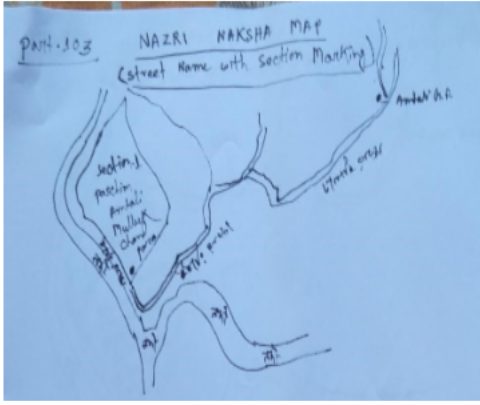

নির্বাচক নিবন্ধন আধিকারিকের স্বাক্ষর

Nazri Naksha

Google Map View

Polling Station Building Front View

Polling Station Front View

Cad View

Key MAP View

বিধানসভা নির্বাচনক্ষেত্রের নং, নাম : 127-গোসাবা
ভাগ নং, নাম : 1-পশ্চিম আমতলী মুল্লুকচাঁদ পাড়া