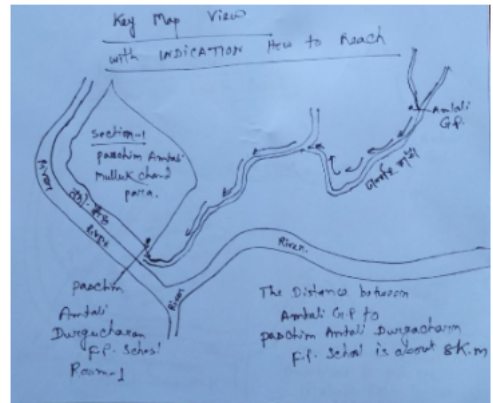

নির্বাচক নিবন্ধন আধিকারিকের স্বাক্ষর

Nazri Naksha

Google Map View

Polling Station Building Front View

Polling Station Front View

Cad View

Key MAP View

বিধানসভা নির্বাচনক্ষেত্রের নং, নাম : 127-গোসাবা
ভাগ নং, নাম : 1-পশ্চিম আমতলী মুল্লুকচাঁদ পাড়া