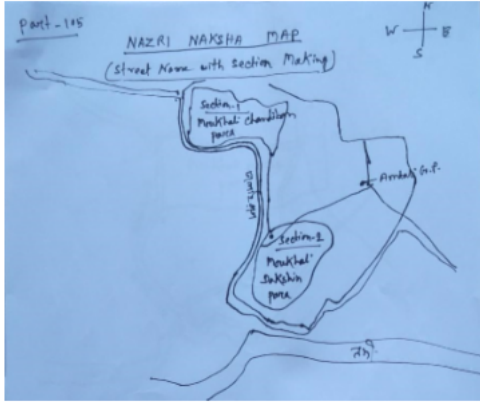

Nazri Naksha