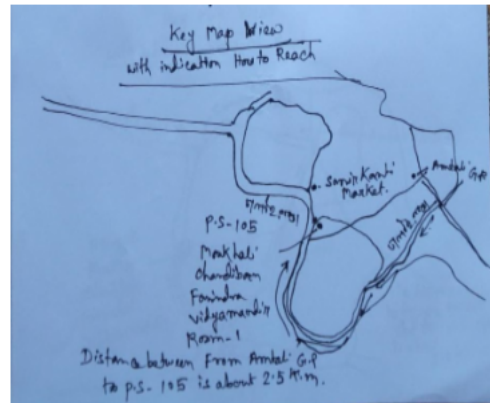

Key MAP View