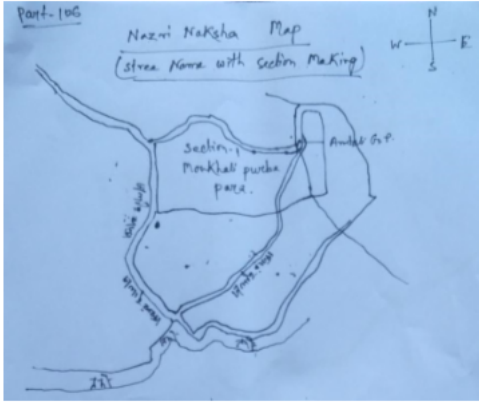

Nazri Naksha