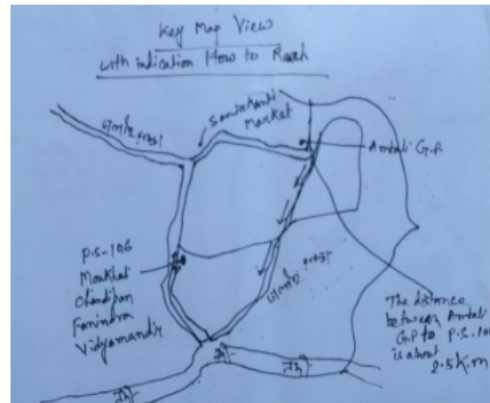

নির্বাচক নিবন্ধন আধিকারিকের স্বাক্ষর

Nazri Naksha

Google Map View

Polling Station Building Front View

Polling Station Front View

Cad View

Key MAP View

1 নাম : রিনা পাইক মন্ডল স্বামীর নাম: সুখদেব মন্ডল বাড়ির নং : এন0281 বয়স : 27 লিঙ্গ : মহিলা	YIC2282242 ফটো উপলব্ধ	2 নাম : সুকদেব মন্ডল পিতার নাম: নিতাই মন্ডল বাড়ির নং : n0281 বয়স : 26 লিঙ্গ : পুরুষ	YIC1832666 ফটো উপলব্ধ	3 নাম : টগরী (খাজাধী)মন্ডল স্বামীর নাম: পবিত্র খাজাধী বাড়ির নং : 131 বয়স : 44 লিঙ্গ : মহিলা	BFZ2907111 ফটো উপলব্ধ
4 নাম : শ্রাবন্তী কর্মকার পিতার নাম: প্রভাষ কর্মকার বাড়ির নং : 007 বয়স : 25 লিঙ্গ : মহিলা	YIC1914886 ফটো উপলব্ধ	5 নাম : সঞ্জয় কর্মকার পিতার নাম: শংকর কর্মকার বাড়ির নং : n0009 বয়স : 30 লিঙ্গ : পুরুষ	YIC1678382 ফটো উপলব্ধ	6 নাম : জয়দেব কর্মকার পিতার নাম: গোবিন্দ কর্মকার বাড়ির নং : N0037 বয়স : 28 লিঙ্গ : পুরুষ	YIC2073229 ফটো উপলব্ধ
7 নাম : কমলা কর্মকার স্বামীর নাম: সুধান্য কর্মকার বাড়ির নং : N00271 বয়স : 63 লিঙ্গ : মহিলা	YIC2073716 ফটো উপলব্ধ	8 নাম : সুশান্ত কর্মকার পিতার নাম: সুবল কর্মকার বাড়ির নং : এন0027 বয়স : 25 লিঙ্গ : পুরুষ	YIC2167138 ফটো উপলব্ধ	9 নাম : অনিমেশ মন্ডল পিতার নাম: চিত্তরঞ্জন মন্ডল বাড়ির নং : নং030 বয়স : 23 লিঙ্গ : পুরুষ	YIC2167492 ফটো উপলব্ধ
10 নাম : সুমন কর্মকার পিতার নাম: দিপক কর্মকার বাড়ির নং : নং008 বয়স : 24 লিঙ্গ : পুরুষ	YIC2167633 ফটো উপলব্ধ	11 নাম : রাজু কর্মকার পিতার নাম: প্রভাষ কর্মকার বাড়ির নং : 2 বয়স : 32 লিঙ্গ : পুরুষ	YIC1399948 ফটো উপলব্ধ	12 নাম : প্রভাষ কর্মকার পিতার নাম: যজ্ঞেশ্বর কর্মকার বাড়ির নং : 2 বয়স : 61 লিঙ্গ : পুরুষ	BFZ1057405 ফটো উপলব্ধ
13 নাম : বাবলু কর্মকার পিতার নাম: রবী কর্মকার বাড়ির নং : n0038 বয়স : 29 লিঙ্গ : পুরুষ	YIC1592203 ফটো উপলব্ধ	14 নাম : রাজীব কর্মকার পিতার নাম: রবী কর্মকার বাড়ির নং : n0038 বয়স : 33 লিঙ্গ : পুরুষ	YIC1274281 ফটো উপলব্ধ	15 নাম : সঞ্জীব কর্মকার পিতার নাম: রবী কর্মকার বাড়ির নং : n0038 বয়স : 41 লিঙ্গ : পুরুষ	YIC1399989 ফটো উপলব্ধ
16 নাম : সরলা কর্মকার স্বামীর নাম: রবী কর্মকার বাড়ির নং : n0038 বয়স : 55 লিঙ্গ : মহিলা	YIC1172071 ফটো উপলব্ধ	17 নাম : রবী কর্মকার পিতার নাম: যজ্ঞেশ্বর কর্মকার বাড়ির নং : n0038 বয়স : 63 লিঙ্গ : পুরুষ	WB/15/100/000570 ফটো উপলব্ধ	18 নাম : জয়ন্ত কর্মকার পিতার নাম: গোবিন্দ কর্মকার বাড়ির নং : n0037 বয়স : 31 লিঙ্গ : পুরুষ	YIC1400217 ফটো উপলব্ধ
19 নাম : কাজলরানী কর্মকার স্বামীর নাম: গোবিন্দ কর্মকার বাড়ির নং : n0037 বয়স : 50 লিঙ্গ : মহিলা	BFZ1056951 ফটো উপলব্ধ	20 নাম : লক্ষী কর্মকার স্বামীর নাম: দুবরাজ কর্মকার বাড়ির নং : n0032 বয়স : 73 লিঙ্গ : মহিলা	BFZ1056811 ফটো উপলব্ধ	21 নাম : দুবরাজ কর্মকার পিতার নাম: গনেশ কর্মকার বাড়ির নং : 4 বয়স : 79 লিঙ্গ : পুরুষ	BFZ1056134 ফটো উপলব্ধ
22 নাম : শ্যামলী কর্মকার স্বামীর নাম: সুভাষ কর্মকার বাড়ির নং : n0030 বয়স : 45 লিঙ্গ : মহিলা	BFZ2040582 ফটো উপলব্ধ	23 নাম : সুভাষ কর্মকার পিতার নাম: বৃধন কর্মকার বাড়ির নং : 7 বয়স : 57 লিঙ্গ : পুরুষ	BFZ2436921 ফটো উপলব্ধ	24 নাম : কল্পনা কর্মকার স্বামীর নাম: গোপাল কর্মকার বাড়ির নং : n0029 বয়স : 44 লিঙ্গ : মহিলা	BFZ2039717 ফটো উপলব্ধ
25 নাম : গোপাল কর্মকার পিতার নাম: নিরঞ্জন কর্মকার বাড়ির নং : n0029 বয়স : 49 লিঙ্গ : পুরুষ	BFZ1060151 ফটো উপলব্ধ	26 নাম : ভারতী সরদার পিতার নাম: গোপাল কর্মকার বাড়ির নং : এন0026 বয়স : 29 লিঙ্গ : মহিলা	NVY1090141 ফটো উপলব্ধ	27 নাম : দেবব্রত কর্মকার পিতার নাম: তারাপদ কর্মকার বাড়ির নং : n0028 বয়স : 30 লিঙ্গ : পুরুষ	YIC1592211 ফটো উপলব্ধ
28 নাম : বাসন্তী কর্মকার স্বামীর নাম: তারাপদ কর্মকার বাড়ির নং : n0028 বয়স : 55 লিঙ্গ : মহিলা	BFZ1058437 ফটো উপলব্ধ	29 নাম : তারাপদ কর্মকার পিতার নাম: বৃধন কর্মকার বাড়ির নং : n0028 বয়স : 59 লিঙ্গ : পুরুষ	BFZ1058635 ফটো উপলব্ধ	30 নাম : সুব্রত কর্মকার পিতার নাম: সুবল কর্মকার বাড়ির নং : n0027 বয়স : 32 লিঙ্গ : পুরুষ	YIC1592179 ফটো উপলব্ধ