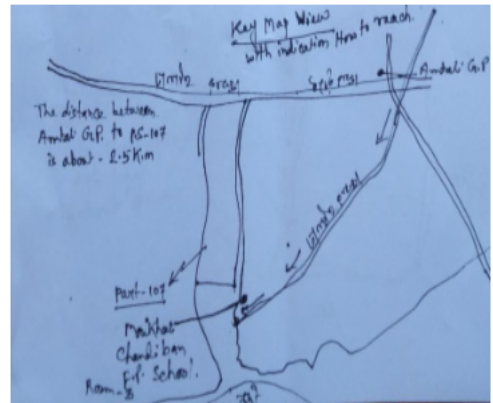

নির্বাচক নিবন্ধন আধিকারিকের স্বাক্ষর

Nazri Naksha

Google Map View

Polling Station Building Front View

Polling Station Front View

Cad View

Key MAP View

1	BFZ1232339	নাম : গুরুপদ সরদার পিতার নাম: মানিক সরদার বাড়ির নং : 258 বয়স : 59 লিঙ্গ : পুরুষ	ফটো উপলব্ধ	2	YIC1914803	নাম : মিনতী মন্ডল সরকার অন্যান্য: দেবদাস মন্ডল বাড়ির নং : এন00119 বয়স : 25 লিঙ্গ : মহিলা	ফটো উপলব্ধ	3	YIC2193605	নাম : প্রশান্ত সরদার পিতার নাম: গোসাই সরদার বাড়ির নং : ২৪৩ বয়স : 37 লিঙ্গ : পুরুষ	ফটো উপলব্ধ
4	BFZ1057231	নাম : অপূর্ব রায় পিতার নাম: সুধাংশু রায় বাড়ির নং : n0024 বয়স : 49 লিঙ্গ : পুরুষ	ফটো উপলব্ধ	5	NVY1169432	নাম : সঙ্গীতা সরদার পিতার নাম: জীতেন সরদার বাড়ির নং : 208 বয়স : 28 লিঙ্গ : মহিলা	ফটো উপলব্ধ	6	YIC2304202	নাম : ঠাকুরপদ সরদার পিতার নাম: রমেশ সরদার বাড়ির নং : এন0025 বয়স : 21 লিঙ্গ : পুরুষ	ফটো উপলব্ধ
7	BFZ1060870	নাম : রুপা সরদার স্বামীর নাম: গুরো সরদার বাড়ির নং : n0080 বয়স : 53 লিঙ্গ : মহিলা	ফটো উপলব্ধ	8	YIC2356293	নাম : বন্দনা সরদার পিতার নাম: গুরুপদ সরদার বাড়ির নং : এন0080 বয়স : 20 লিঙ্গ : মহিলা	ফটো উপলব্ধ	9	BFZ2437812	নাম : পাপিয়া রায় স্বামীর নাম: অপূর্ব রায় বাড়ির নং : n0024 বয়স : 43 লিঙ্গ : মহিলা	ফটো উপলব্ধ
10	YIC2389898	নাম : রঞ্জন রায় পিতার নাম: অপূর্ব রায় বাড়ির নং : এন0023 বয়স : 20 লিঙ্গ : পুরুষ	ফটো উপলব্ধ	11	BFZ1061563	নাম : সরস্বতী সরদার স্বামীর নাম: রমেশ সরদার বাড়ির নং : n0025 বয়স : 55 লিঙ্গ : মহিলা	ফটো উপলব্ধ	12	YIC1678556	নাম : অষ্টোপদ সরদার পিতার নাম: রমেশ সরদার বাড়ির নং : n0025 বয়স : 28 লিঙ্গ : পুরুষ	ফটো উপলব্ধ
13	YIC1400498	নাম : অঞ্জলী মাহাত মায়ের নাম: আলোমনি মাহাত বাড়ির নং : n0061 বয়স : 36 লিঙ্গ : মহিলা	ফটো উপলব্ধ	14	YIC1000025	নাম : সুচিত্রা মাহাতো পিতার নাম: বিপ্রা মাহাত বাড়ির নং : 237 বয়স : 38 লিঙ্গ : মহিলা	ফটো উপলব্ধ	15	YIC2356921	নাম : বিশ্বজিৎ সরদার মায়ের নাম: অঞ্জলি সরদার বাড়ির নং : এন0061 বয়স : 20 লিঙ্গ : পুরুষ	ফটো উপলব্ধ
16	YIC2256147	নাম : দুরন্ত সরদার পিতার নাম: রমেশ সরদার বাড়ির নং : এন0025 বয়স : 23 লিঙ্গ : পুরুষ	ফটো উপলব্ধ	17	ZDE1116060	নাম : সীমা সরদার পিতার নাম: মহাদেব সরদার বাড়ির নং : 207 বয়স : 27 লিঙ্গ : মহিলা	ফটো উপলব্ধ	18	BFZ2438984	নাম : সতিবালা সরদার স্বামীর নাম: ভবেশ সরদার বাড়ির নং : n0117 বয়স : 51 লিঙ্গ : মহিলা	ফটো উপলব্ধ
19	YIC2171957	নাম : অঞ্জন কর্মকার পিতার নাম: বিরঞ্জন কর্মকার বাড়ির নং : নং0036 বয়স : 24 লিঙ্গ : পুরুষ	ফটো উপলব্ধ	20	YIC2304400	নাম : প্রতিমা কর্মকার স্বামীর নাম: বিপ্লব কর্মকার বাড়ির নং : এন0145 বয়স : 25 লিঙ্গ : মহিলা	ফটো উপলব্ধ	21	YIC2277572	নাম : মৌসুমি কর্মকার স্বামীর নাম: চতুর কর্মকার বাড়ির নং : এন0149 বয়স : 21 লিঙ্গ : মহিলা	ফটো উপলব্ধ
22	YIC1832781	নাম : বিপ্লব কর্মকার পিতার নাম: অভিলাষ কর্মকার বাড়ির নং : n0145 বয়স : 26 লিঙ্গ : পুরুষ	ফটো উপলব্ধ	23	YIC1832807	নাম : সুকুমার কর্মকার পিতার নাম: সুধনা কর্মকার বাড়ির নং : n0147 বয়স : 48 লিঙ্গ : পুরুষ	ফটো উপলব্ধ	24	YIC1832815	নাম : বর্ষা কর্মকার স্বামীর নাম: নিতাই কর্মকার বাড়ির নং : n0148 বয়স : 27 লিঙ্গ : মহিলা	ফটো উপলব্ধ
25	YIC1832823	নাম : চতুর কর্মকার মায়ের নাম: মানু কর্মকার বাড়ির নং : n0149 বয়স : 26 লিঙ্গ : পুরুষ	ফটো উপলব্ধ	26	YIC1832831	নাম : পারুল কর্মকার স্বামীর নাম: গৌর কর্মকার বাড়ির নং : n0150 বয়স : 27 লিঙ্গ : মহিলা	ফটো উপলব্ধ	27	YIC1832849	নাম : রিঙ্কি কর্মকার স্বামীর নাম: ভোলানাথ কর্মকার বাড়ির নং : n0151 বয়স : 26 লিঙ্গ : মহিলা	ফটো উপলব্ধ
28	YIC1832856	নাম : নিত্যানন্দ কর্মকার পিতার নাম: সন্ন্যাসী কর্মকার বাড়ির নং : n0152 বয়স : 28 লিঙ্গ : পুরুষ	ফটো উপলব্ধ	29	YIC1832872	নাম : চন্দন কর্মকার পিতার নাম: বিরঞ্জন কর্মকার বাড়ির নং : n0154 বয়স : 26 লিঙ্গ : পুরুষ	ফটো উপলব্ধ	30	YIC2307049	নাম : জবা কর্মকার স্বামীর নাম: চন্দন কর্মকার বাড়ির নং : এন0154 বয়স : 22 লিঙ্গ : মহিলা	ফটো উপলব্ধ