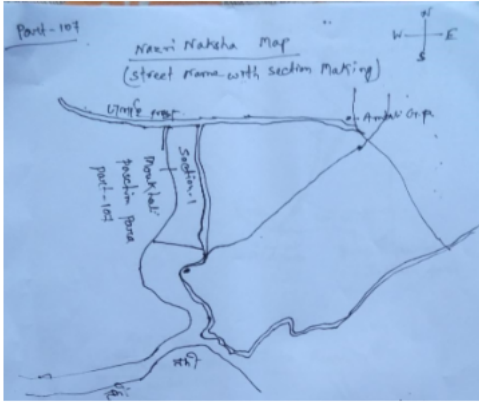

Nazri Naksha