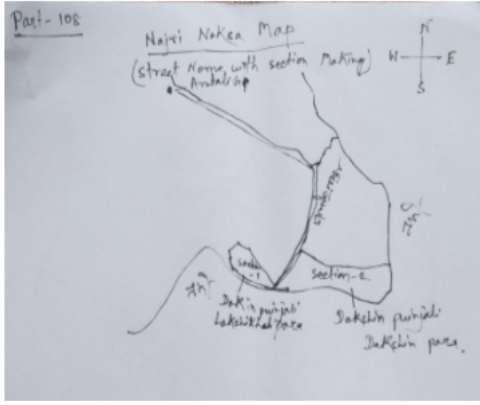

Nazri Naksha