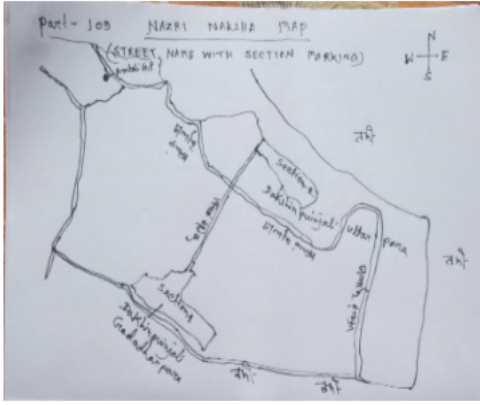

Nazri Naksha