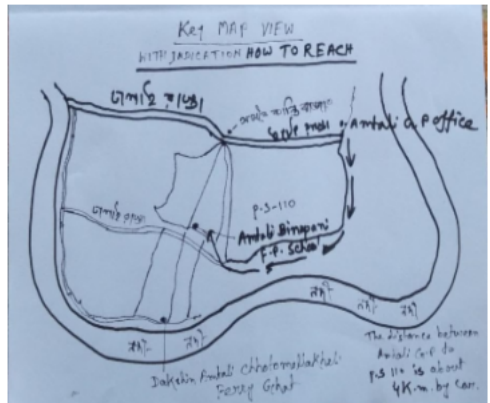

Key MAP View