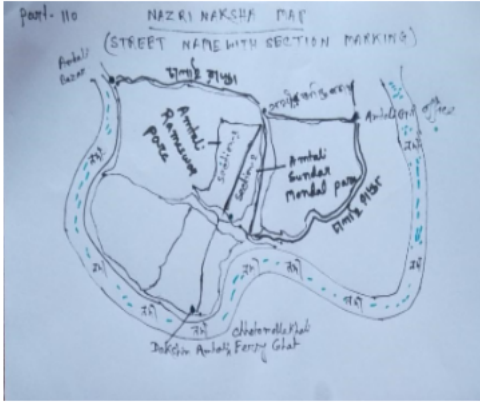

Nazri Naksha