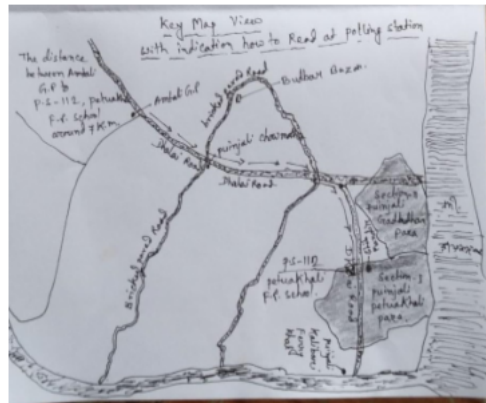

নির্বাচক নিবন্ধন আধিকারিকের স্বাক্ষর

Nazri Naksha

Google Map View

Polling Station Building Front View

Polling Station Front View

Cad View

Key MAP View

বিধানসভা নির্বাচনক্ষেত্রের নং, নাম : 127-গোসাবা
ভাগ নং, নাম : 1-পুইজালী পেটুয়াখালী পাড়া