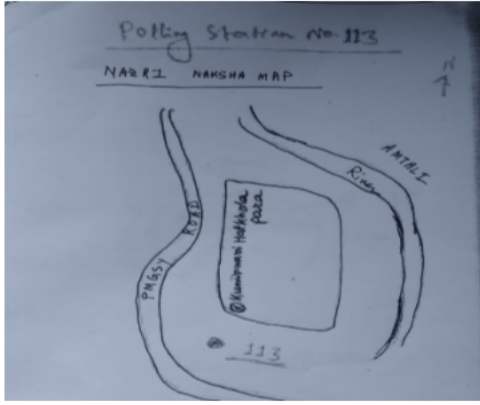

নির্বাচক নিবন্ধন আধিকারিকের স্বাক্ষর

Nazri Naksha

Google Map View

Polling Station Building Front View

Polling Station Front View

Cad View

Key MAP View

বিধানসভা নির্বাচনক্ষেত্রের নং, নাম : 127-গোসাবা  
ভাগ নং, নাম : 1-কুমীরমারি হাটখোলা পাড়া