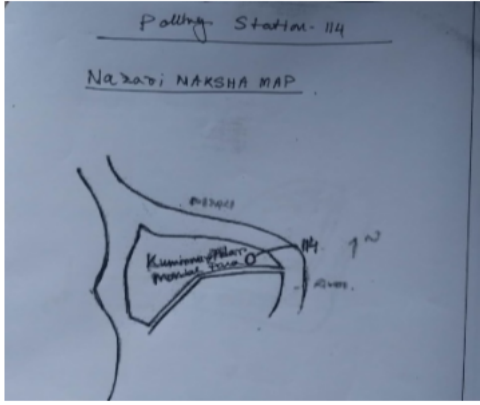

Nazri Naksha