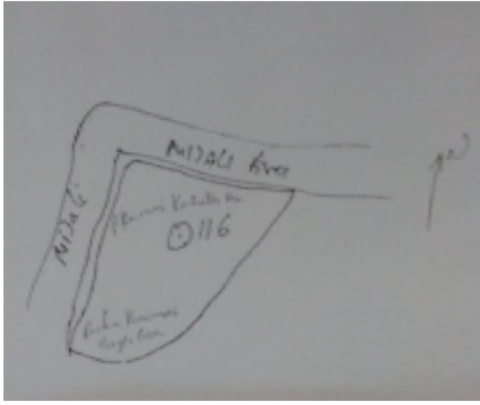

নির্বাচক নিবন্ধন আধিকারিকের স্বাক্ষর

Nazri Naksha

Google Map View

Polling Station Building Front View

Polling Station Front View

Cad View

Key MAP View

বিধানসভা নির্বাচনক্ষেত্রের নং, নাম : 127-গোসাবা  
ভাগ নং, নাম : 1-পশ্চিম কুমীরমারি গায়েন পাড়া