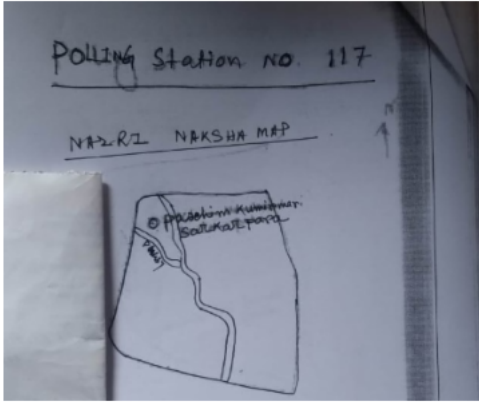

Nazri Naksha