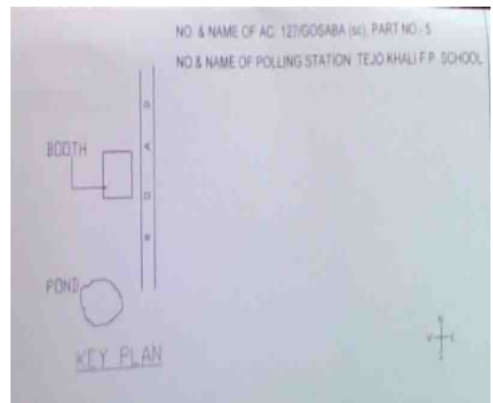

নির্বাচক নিবন্ধন আধিকারিকের স্বাক্ষর

Nazri Naksha

Google Map View

Polling Station Building Front View

Polling Station Front View

Cad View

Key MAP View

1 নাম : দিলীপ সরদার পিতার নাম: ফুলচাঁদ সরদার বাড়ির নং : n0026 বয়স : 43 লিঙ্গ : পুরুষ	YIC0987214 ফটো উপলব্ধ	2 নাম : মন্টু সরদার পিতার নাম: ফুলচাঁদ সরদার বাড়ির নং : n0026 বয়স : 39 লিঙ্গ : পুরুষ	YIC0987107 ফটো উপলব্ধ	3 নাম : রুপা কয়াল স্বামীর নাম: ধনঞ্জয় কয়াল বাড়ির নং : n0001 বয়স : 33 লিঙ্গ : মহিলা	YIC1473834 ফটো উপলব্ধ
4 নাম : ধনঞ্জয় কয়াল পিতার নাম: জগদীশ কয়াল বাড়ির নং : n0001 বয়স : 42 লিঙ্গ : পুরুষ	GTY2823888 ফটো উপলব্ধ	5 নাম : গোলাপী কয়াল স্বামীর নাম: জগদীশ কয়াল বাড়ির নং : n0001 বয়স : 63 লিঙ্গ : মহিলা	YIC1993716 ফটো উপলব্ধ	6 নাম : জগদীশ কয়াল পিতার নাম: অদ্বৈত কয়াল বাড়ির নং : n0001 বয়স : 67 লিঙ্গ : পুরুষ	YIC1990373 ফটো উপলব্ধ
7 নাম : অনিমেষ্ গায়েন মায়ের নাম: প্রাণচরন গায়েন বাড়ির নং : n0063 বয়স : 38 লিঙ্গ : পুরুষ	YIC1237403 ফটো উপলব্ধ	8 নাম : অমলা গায়েন স্বামীর নাম: কৃষ্ণপদ গায়েন বাড়ির নং : n0063 বয়স : 71 লিঙ্গ : মহিলা	WB/15/101/171069 ফটো উপলব্ধ	9 নাম : মাম্পি হালদার পিতার নাম: নাড়গোপাল হালদার বাড়ির নং : এন0017 বয়স : 25 লিঙ্গ : মহিলা	SHZ2404507 ফটো উপলব্ধ
10 নাম : ভারতী গায়েন স্বামীর নাম: জগদীশ গায়েন বাড়ির নং : n0062 বয়স : 51 লিঙ্গ : মহিলা	WB/15/101/171070 ফটো উপলব্ধ	11 নাম : জগদীশ গায়েন পিতার নাম: দ্বারিক গায়েন বাড়ির নং : n0062 বয়স : 59 লিঙ্গ : পুরুষ	WB/15/101/171099 ফটো উপলব্ধ	12 নাম : হরেন্দ্রনাথ গায়েন পিতার নাম: জ্যোতিষ গায়েন বাড়ির নং : n0056 বয়স : 71 লিঙ্গ : পুরুষ	WB/15/101/171184 ফটো উপলব্ধ
13 নাম : ছবি গায়েন স্বামীর নাম: নরেন গায়েন বাড়ির নং : n0008 বয়স : 60 লিঙ্গ : মহিলা	YIC2114783 ফটো উপলব্ধ	Q 14 নাম : শিলা সরদার পিতার নাম: শীতল সরদার বাড়ির নং : এন0062 বয়স : 25 লিঙ্গ : মহিলা	YIC2175990 ফটো উপলব্ধ	15 নাম : ভাস্কর চৌকিদার পিতার নাম: জয়দেব চৌকিদার বাড়ির নং : n0043 বয়স : 28 লিঙ্গ : পুরুষ	YIC1643162 ফটো উপলব্ধ
16 নাম : কনিকা চৌকিদার স্বামীর নাম: বাসুদেব চৌকিদার বাড়ির নং : n0156 বয়স : 41 লিঙ্গ : মহিলা	GTY3266616 ফটো উপলব্ধ	17 নাম : ইরাবতী চৌকিদার স্বামীর নাম: জয়দেব চৌকিদার বাড়ির নং : n0043 বয়স : 51 লিঙ্গ : মহিলা	GTY1585124 ফটো উপলব্ধ	18 নাম : জয়দেব চৌকিদার পিতার নাম: গৌর চৌকিদার বাড়ির নং : n0043 বয়স : 63 লিঙ্গ : পুরুষ	WB/15/101/171307 ফটো উপলব্ধ
19 নাম : রেনু জানা স্বামীর নাম: কালীপদ জানা বাড়ির নং : n0043 বয়স : 69 লিঙ্গ : মহিলা	WB/15/101/171262 ফটো উপলব্ধ	20 নাম : বাসুদেব চৌকিদার পিতার নাম: গৌরহরি চৌকিদার বাড়ির নং : n0043 বয়স : 51 লিঙ্গ : পুরুষ	WB/15/101/171126 ফটো উপলব্ধ	21 নাম : টুল রানী সরদার স্বামীর নাম: হৃষিকেশ সরদার বাড়ির নং : এন0001 বয়স : 45 লিঙ্গ : মহিলা	GTY1587120 ফটো উপলব্ধ
22 নাম : সুজয় সরদার মায়ের নাম: হৃষিকেশ সরদার বাড়ির নং : এন0008 বয়স : 24 লিঙ্গ : পুরুষ	YIC2169381 ফটো উপলব্ধ	23 নাম : টুকাই চৌকিদার পিতার নাম: বাসুদেব চৌকিদার বাড়ির নং : এন0043 বয়স : 20 লিঙ্গ : পুরুষ	YIC2350023 ফটো উপলব্ধ	24 নাম : মঞ্জু দাস জানা স্বামীর নাম: অলোক দাস বাড়ির নং : n0090 বয়স : 48 লিঙ্গ : মহিলা	GTY2160406 ফটো উপলব্ধ
25 নাম : মধুমিতা মাহাতো পিতার নাম: শিবচরন মাহাতো বাড়ির নং : n0031 বয়স : 31 লিঙ্গ : মহিলা	YIC1353820 ফটো উপলব্ধ	26 নাম : সুনীতা মাহাতো স্বামীর নাম: শিবচরন মাহাতো বাড়ির নং : n0031 বয়স : 55 লিঙ্গ : মহিলা	WB/15/101/171187 ফটো উপলব্ধ	27 নাম : শিবচরন মাহাতো পিতার নাম: কুশো মাহাতো বাড়ির নং : n0031 বয়স : 61 লিঙ্গ : পুরুষ	WB/15/101/171330 ফটো উপলব্ধ
28 নাম : মনি পৈড়া স্বামীর নাম: সুরত পৈড়া বাড়ির নং : n0031 বয়স : 29 লিঙ্গ : মহিলা	YIC1567353 ফটো উপলব্ধ	Q 29 নাম : রাজু দাস পিতার নাম: রঞ্জন দাস বাড়ির নং : বয়স : 33 লিঙ্গ : পুরুষ	YIC1474030 ফটো উপলব্ধ	30 নাম : কৃষ্ণ দাস পিতার নাম: রঞ্জন দাস বাড়ির নং : n0031 বয়স : 36 লিঙ্গ : পুরুষ	YIC1474048 ফটো উপলব্ধ