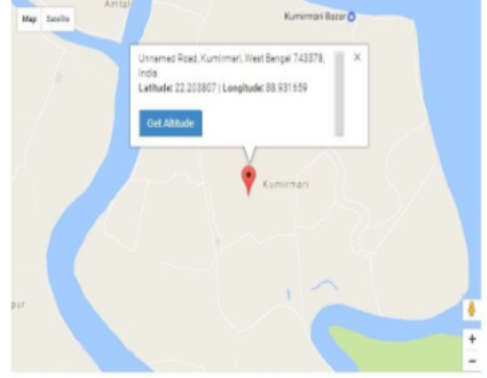

Google Map View