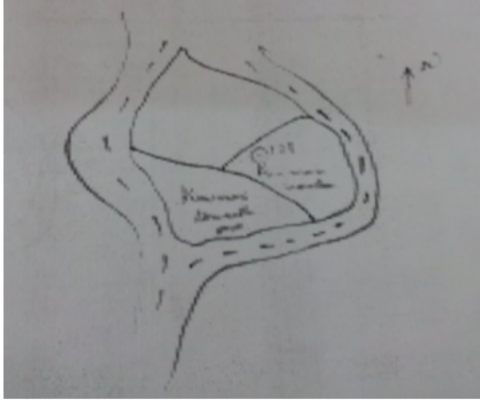

Nazri Naksha