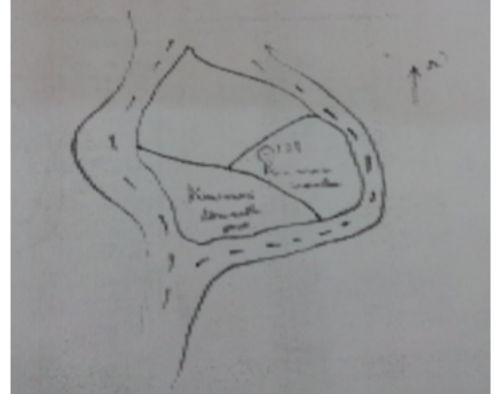

Key MAP View