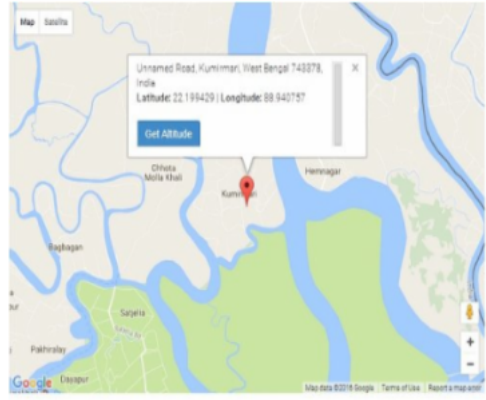

নির্বাচক নিবন্ধন আধিকারিকের স্বাক্ষর

Nazri Naksha

Google Map View

Polling Station Building Front View

Polling Station Front View

Cad View

Key MAP View

বিধানসভা নির্বাচনক্ষেত্রের নং, নাম : 127-গোসাবা
ভাগ নং, নাম : 1-কুমীরমারি নরেন্দ্রপুর মাঝেরপাড়া