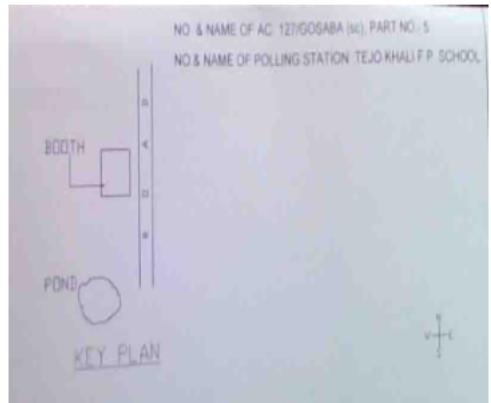

নির্বাচক নিবন্ধন আধিকারিকের স্বাক্ষর

Nazri Naksha

Google Map View

Polling Station Building Front View

Polling Station Front View

Cad View

Key MAP View

1 নাম : রুপালী নন্দর(মন্ডল) স্বামীর নাম: হরিপদ নন্দর বাড়ির নং : n0216 বয়স : 34 লিঙ্গ : মহিলা	YIC1145515 ফটো উপলব্ধ	2 নাম : অনিতা দাস (মাহাতো) স্বামীর নাম: অলোক দাস বাড়ির নং : n0173 বয়স : 37 লিঙ্গ : মহিলা	GTY3266533 ফটো উপলব্ধ	3 নাম : মোহনচন্দ্র অধিকারী পিতার নাম: সূর্যকান্ত অধিকারী বাড়ির নং : n0217 বয়স : 46 লিঙ্গ : পুরুষ	BFZ2777092 ফটো উপলব্ধ
4 নাম : রুম্পা অধিকারী স্বামীর নাম: মাহন অধিকারী বাড়ির নং : n0201 বয়স : 43 লিঙ্গ : মহিলা	YIC1032473 ফটো উপলব্ধ	5 নাম : সুব্রত অধিকারী পিতার নাম: মোহন চন্দ্র অধিকারী বাড়ির নং : এন0217 বয়স : 24 লিঙ্গ : পুরুষ	YIC2174993 ফটো উপলব্ধ	6 নাম : প্রসেনজিৎ মন্ডল পিতার নাম: নিত্যা মন্ডল বাড়ির নং : n0130 বয়স : 30 লিঙ্গ : পুরুষ	YIC1567601 ফটো উপলব্ধ
7 নাম : পারুল কয়াল স্বামীর নাম: কালীপদ কয়াল বাড়ির নং : n0130 বয়স : 63 লিঙ্গ : মহিলা	WB/15/101/255456 ফটো উপলব্ধ	Q 8 নাম : পূর্ণিমা পাত্র মন্ডল স্বামীর নাম: প্রসেনজিত মন্ডল বাড়ির নং : বয়স : 29 লিঙ্গ : মহিলা	YIC1643469 ফটো উপলব্ধ	Q 9 নাম : কোমল গুপ্তা দাস স্বামীর নাম: অভিরূপ দাস বাড়ির নং : বয়স : 29 লিঙ্গ : মহিলা	YIC1795574 ফটো উপলব্ধ
Q 10 নাম : মোহন গায়েন পিতার নাম: ভরত গায়েন বাড়ির নং : বয়স : 38 লিঙ্গ : পুরুষ	YIC1354596 ফটো উপলব্ধ	11 নাম : পুরান গায়েন পিতার নাম: শ্রীমন্ত গায়েন বাড়ির নং : n0142 বয়স : 29 লিঙ্গ : পুরুষ	YIC1567528 ফটো উপলব্ধ	12 নাম : হারান গায়েন পিতার নাম: শ্রীমন্ত গায়েন বাড়ির নং : n0142 বয়স : 35 লিঙ্গ : পুরুষ	YIC1032275 ফটো উপলব্ধ
13 নাম : শোভা গায়েন স্বামীর নাম: শ্রীমন্ত গায়েন বাড়ির নং : n0142 বয়স : 57 লিঙ্গ : মহিলা	GTY0384248 ফটো উপলব্ধ	14 নাম : শ্রীমন্ত গায়েন পিতার নাম: ভরত গায়েন বাড়ির নং : n0142 বয়স : 63 লিঙ্গ : পুরুষ	WB/15/101/255235 ফটো উপলব্ধ	15 নাম : বিজলী গায়েন স্বামীর নাম: হারান গায়েন বাড়ির নং : 10 বয়স : 35 লিঙ্গ : মহিলা	YIC1243658 ফটো উপলব্ধ
16 নাম : বাপ্পা ছাটুই পিতার নাম: লখাই ছাটুই বাড়ির নং : 00 বয়স : 31 লিঙ্গ : পুরুষ	YIC1886415 ফটো উপলব্ধ	17 নাম : মলিনা ছাটুই স্বামীর নাম: লখাই ছাটুই বাড়ির নং : n0131 বয়স : 53 লিঙ্গ : মহিলা	GTY1597822 ফটো উপলব্ধ	18 নাম : লখাই ছাটুই পিতার নাম: গোপ্ত ছাটুই বাড়ির নং : n0131 বয়স : 55 লিঙ্গ : পুরুষ	GTY2822161 ফটো উপলব্ধ
19 নাম : শোভা ঢালি স্বামীর নাম: গোপাল ঢালি বাড়ির নং : n0235 বয়স : 60 লিঙ্গ : মহিলা	YIC1741172 ফটো উপলব্ধ	20 নাম : গোপাল ঢালী পিতার নাম: ভদ্রেধর ঢালী বাড়ির নং : n0233 বয়স : 65 লিঙ্গ : পুরুষ	YIC1741081 ফটো উপলব্ধ	21 নাম : অরিন্দ ঢালী পিতার নাম: গোপাল ঢালী বাড়ির নং : n0023 বয়স : 40 লিঙ্গ : পুরুষ	YIC1354489 ফটো উপলব্ধ
22 নাম : পূজা ঢালী স্বামীর নাম: অরিন্দ ঢালী বাড়ির নং : এন0023 বয়স : 31 লিঙ্গ : মহিলা	YIC2175222 ফটো উপলব্ধ	23 নাম : সাবিত্রী ঢালী স্বামীর নাম: স্বপন ঢালী বাড়ির নং : n0023 বয়স : 27 লিঙ্গ : মহিলা	YIC1474154 ফটো উপলব্ধ	24 নাম : স্বপন ঢালী পিতার নাম: গোপাল ঢালী বাড়ির নং : n0023 বয়স : 39 লিঙ্গ : পুরুষ	YIC1032242 ফটো উপলব্ধ
25 নাম : মধুমিতা ঢালী স্বামীর নাম: তপন ঢালী বাড়ির নং : n0023 বয়স : 31 লিঙ্গ : মহিলা	YIC1474063 ফটো উপলব্ধ	26 নাম : তপন ঢালী পিতার নাম: গোপাল ঢালী বাড়ির নং : n0023 বয়স : 39 লিঙ্গ : পুরুষ	YIC1032358 ফটো উপলব্ধ	27 নাম : মিনতি তালুকদার অন্যান্য: সমিরন মন্ডল বাড়ির নং : n00124 বয়স : 38 লিঙ্গ : মহিলা	YIC2111110 ফটো উপলব্ধ
Q 28 নাম : অনাথ বন্ধু দাস পিতার নাম: ধীরেন্দ্র দাস বাড়ির নং : n0074 বয়স : 60 লিঙ্গ : পুরুষ	YIC2111201 ফটো উপলব্ধ	29 নাম : দীপালী মন্ডল পুরকাইত স্বামীর নাম: অচিন্ত পুরকাইত বাড়ির নং : n0045 বয়স : 38 লিঙ্গ : মহিলা	YIC2111060 ফটো উপলব্ধ	Q 30 নাম : অঞ্জলি দাস স্বামীর নাম: অনাথ বন্ধু দাস বাড়ির নং : n0045 বয়স : 66 লিঙ্গ : মহিলা	YIC2111292 ফটো উপলব্ধ