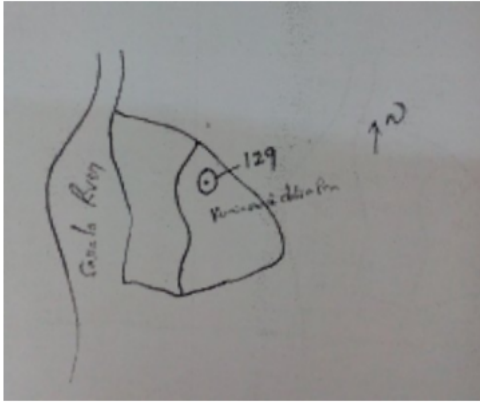

Nazri Naksha