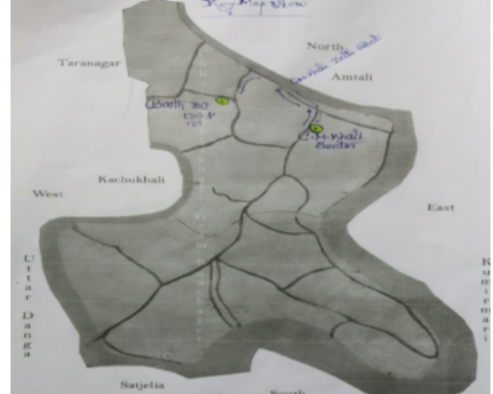

Key MAP View