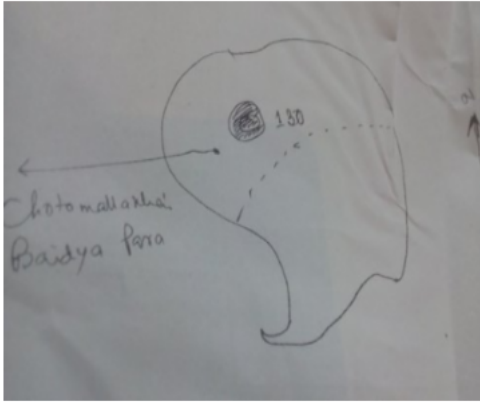

Nazri Naksha