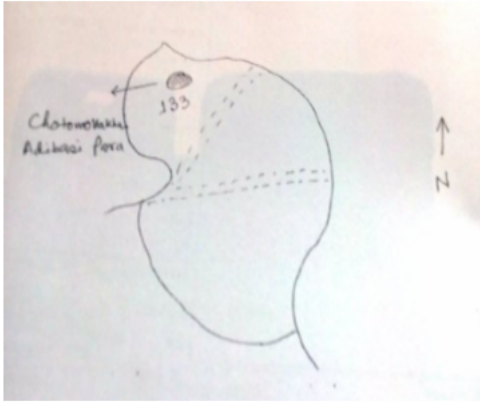

Nazri Naksha