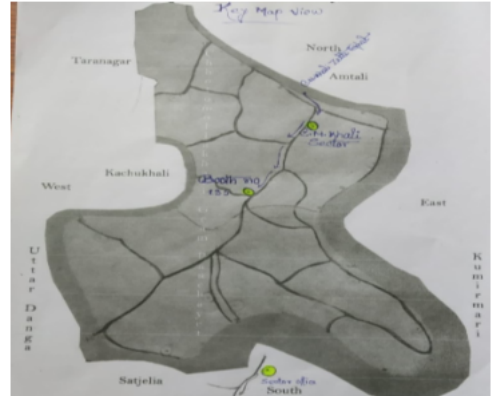

Key MAP View