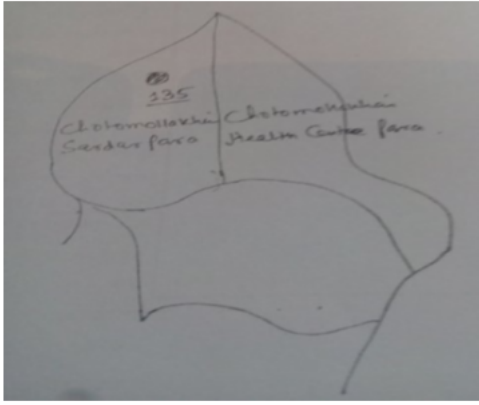

Nazri Naksha