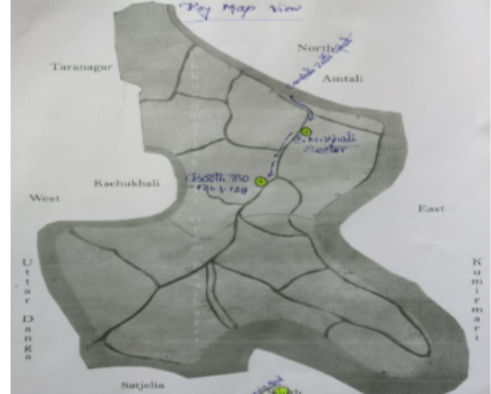

নির্বাচক নিবন্ধন আধিকারিকের স্বাক্ষর

Nazri Naksha

Google Map View

Polling Station Building Front View

Polling Station Front View

Cad View

Key MAP View

বিধানসভা নির্বাচনক্ষেত্রের নং, নাম : 127-গোসাবা
ভাগ নং, নাম : 1-ছোটমোলাখালী যোদ্ধার পাড়া