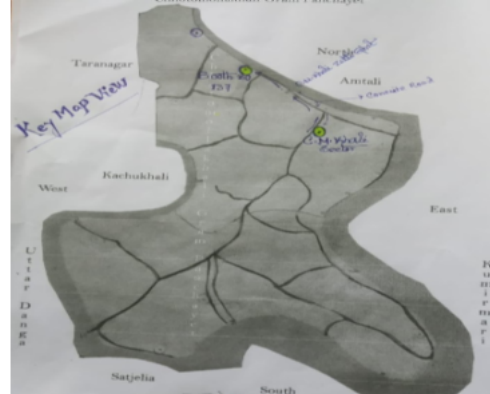

Key MAP View