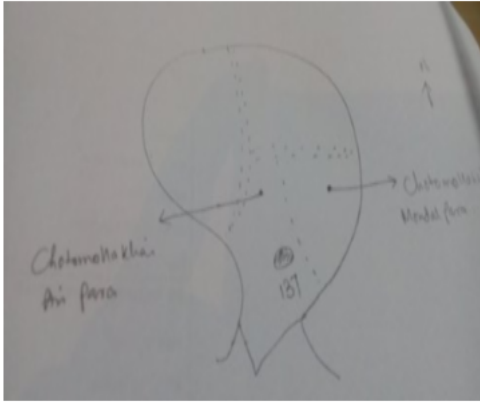

Nazri Naksha