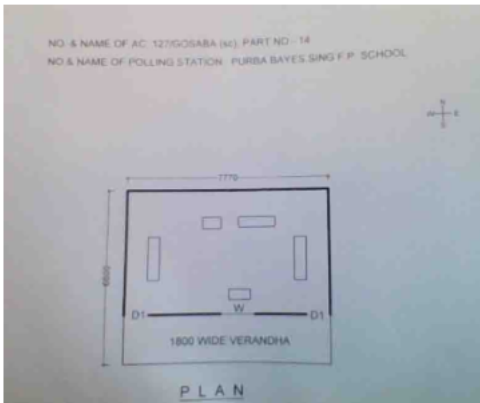

নির্বাচক নিবন্ধন আধিকারিকের স্বাক্ষর

Nazri Naksha

Google Map View

Polling Station Building Front View

Polling Station Front View

Cad View

Key MAP View

1 নাম : সমীর বর পিতার নাম: নিমাই বর বাড়ির নং : n0063 বয়স : 37 লিঙ্গ : পুরুষ	GTY3643871 ফটো উপলব্ধ	2 নাম : বৃহস্পতি বর স্বামীর নাম: নিমাই বর বাড়ির নং : n0063 বয়স : 53 লিঙ্গ : মহিলা	WB/15/101/246156 ফটো উপলব্ধ	3 নাম : নিমাই বর পিতার নাম: নরেন বর বাড়ির নং : n0063 বয়স : 66 লিঙ্গ : পুরুষ	YIC2031490 ফটো উপলব্ধ
4 নাম : সবিতা গায়োন স্বামীর নাম: নিমাই গায়োন বাড়ির নং : n0213 বয়স : 43 লিঙ্গ : মহিলা	YIC1741404 ফটো উপলব্ধ	5 নাম : সবিতা গিরি পিতার নাম: নকুল গিরি বাড়ির নং : n0001 বয়স : 49 লিঙ্গ : মহিলা	GTY2833648 ফটো উপলব্ধ	6 নাম : পার্বতি গিরি স্বামীর নাম: নকুল গিরি বাড়ির নং : n0001 বয়স : 86 লিঙ্গ : মহিলা	WB/15/101/246063 ফটো উপলব্ধ
7 নাম : আনিমা মন্ডল স্বামীর নাম: সুখদেব মন্ডল বাড়ির নং : এন0001 বয়স : 38 লিঙ্গ : মহিলা	BFZ2489003 ফটো উপলব্ধ	8 নাম : তাপস বর পিতার নাম: গোপাল বর বাড়ির নং : n0081 বয়স : 30 লিঙ্গ : পুরুষ	YIC1474345 ফটো উপলব্ধ	9 নাম : বিকাশ চন্দ্র ঘড়ুই পিতার নাম: নিরঞ্জন ঘড়ুই বাড়ির নং : n0081 বয়স : 36 লিঙ্গ : পুরুষ	YIC1474352 ফটো উপলব্ধ
10 নাম : বিশ্বজিত ঘড়ুই পিতার নাম: নিরঞ্জন ঘড়ুই বাড়ির নং : n0081 বয়স : 36 লিঙ্গ : পুরুষ	YIC1042092 ফটো উপলব্ধ	11 নাম : সন্দা ঘড়ুই স্বামীর নাম: তপন ঘড়ুই বাড়ির নং : n0081 বয়স : 37 লিঙ্গ : মহিলা	YIC1041920 ফটো উপলব্ধ	12 নাম : তপন ঘড়ুই পিতার নাম: নর্গেন্দ্র ঘড়ুই বাড়ির নং : n0081 বয়স : 51 লিঙ্গ : পুরুষ	GTY3379450 ফটো উপলব্ধ
13 নাম : বেহুলা ঘড়ুই পিতার নাম: নর্গেন্দ্র ঘড়ুই বাড়ির নং : n0081 বয়স : 61 লিঙ্গ : মহিলা	GTY3379443 ফটো উপলব্ধ	14 নাম : ভারতী ঘড়ুই স্বামীর নাম: নিরঞ্জন ঘড়ুই বাড়ির নং : n0081 বয়স : 66 লিঙ্গ : মহিলা	GTY3379435 ফটো উপলব্ধ	15 নাম : নিরঞ্জন ঘড়ুই পিতার নাম: নর্গেন্দ্র ঘড়ুই বাড়ির নং : n0081 বয়স : 71 লিঙ্গ : পুরুষ	GTY3379427 ফটো উপলব্ধ
16 নাম : তপতী ঘড়ুই স্বামীর নাম: বিকাশ চন্দ্র ঘড়ুই বাড়ির নং : n0081 বয়স : 35 লিঙ্গ : মহিলা	YIC1643717 ফটো উপলব্ধ	17 নাম : প্রিয়ান্কা ঘড়ুই স্বামীর নাম: বিশ্বজিত ঘড়ুই বাড়ির নং : n0229 বয়স : 28 লিঙ্গ : মহিলা	YIC1853415 ফটো উপলব্ধ	18 নাম : চম্পা জানা স্বামীর নাম: সঞ্জয় জানা বাড়ির নং : n0076 বয়স : 42 লিঙ্গ : মহিলা	YIC1643840 ফটো উপলব্ধ
19 নাম : মধুমিতা জানা স্বামীর নাম: ফনিভূষণ জানা বাড়ির নং : n0076 বয়স : 28 লিঙ্গ : মহিলা	YIC1643857 ফটো উপলব্ধ	20 নাম : কামিনী জানা স্বামীর নাম: মহেশ জানা বাড়ির নং : n0077 বয়স : 50 লিঙ্গ : মহিলা	WB/15/101/246458 ফটো উপলব্ধ	21 নাম : মহেশ জানা পিতার নাম: হারান জানা বাড়ির নং : n0077 বয়স : 57 লিঙ্গ : পুরুষ	WB/15/101/246435 ফটো উপলব্ধ
22 নাম : সঞ্জয় জানা পিতার নাম: হারাচন্দ্র জানা বাড়ির নং : n0076 বয়স : 48 লিঙ্গ : পুরুষ	GTY2833796 ফটো উপলব্ধ	23 নাম : রাকেশ জানা পিতার নাম: হারান জানা বাড়ির নং : n0076 বয়স : 29 লিঙ্গ : পুরুষ	YIC1567759 ফটো উপলব্ধ	24 নাম : ফনিভূষণ জানা পিতার নাম: হারান জানা বাড়ির নং : n0076 বয়স : 37 লিঙ্গ : পুরুষ	YIC1141175 ফটো উপলব্ধ
25 নাম : কাঞ্চন জানা অন্যান্য: হারান জানা বাড়ির নং : n0076 বয়স : 77 লিঙ্গ : মহিলা	GTY3379492 ফটো উপলব্ধ	26 নাম : হারান জানা পিতার নাম: পালান জানা বাড়ির নং : n0076 বয়স : 81 লিঙ্গ : পুরুষ	GTY2833770 ফটো উপলব্ধ	27 নাম : জহর জানা পিতার নাম: মহেশ জানা বাড়ির নং : n0077 বয়স : 29 লিঙ্গ : পুরুষ	YIC1567734 ফটো উপলব্ধ
28 নাম : বীনা সরদার স্বামীর নাম: অজয় সরদার বাড়ির নং : এন0092 বয়স : 35 লিঙ্গ : মহিলা	YIC1238567 ফটো উপলব্ধ	29 নাম : মামনি জানা স্বামীর নাম: জহর জানা বাড়ির নং : নং077 বয়স : 31 লিঙ্গ : মহিলা	YIC2209104 ফটো উপলব্ধ	30 নাম : শিখা জানা স্বামীর নাম: রাকেশ জানা বাড়ির নং : নং0076 বয়স : 24 লিঙ্গ : মহিলা	YIC2209161 ফটো উপলব্ধ