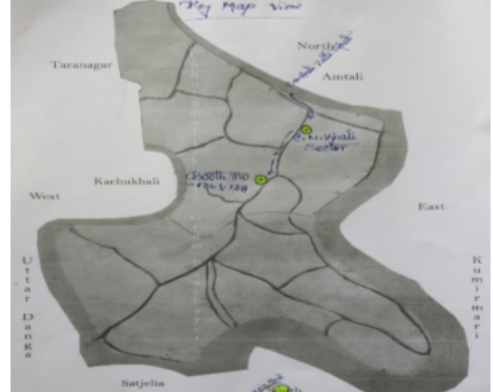

Key MAP View