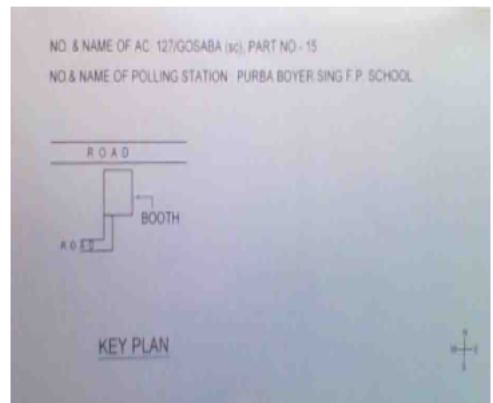

নির্বাচক নিবন্ধন আধিকারিকের স্বাক্ষর

Nazri Naksha

Google Map View

Polling Station Building Front View

Polling Station Front View

Cad View

Key MAP View

1 নাম : রহিমা খাতুন স্বামীর নাম: তোহিদুর রহমান খান বাড়ির নং : এন083 বয়স : 24 লিঙ্গ : মহিলা	YIC2265676 ফটো উপলব্ধ	2 নাম : সাইফুদ্দিন ইসলাম খান মায়ের নাম: ছাফাতুন খান বাড়ির নং : n0278 বয়স : 27 লিঙ্গ : পুরুষ	YIC1802586 ফটো উপলব্ধ	3 নাম : সানজুয়ারা খান পিতার নাম: জাকির হোসেন খান বাড়ির নং : এন0094 বয়স : 26 লিঙ্গ : মহিলা	YIC1916741 ফটো উপলব্ধ
4 নাম : আরিফ হাসান খান পিতার নাম: নাসিরুদ্দিন খান বাড়ির নং : 085 বয়স : 26 লিঙ্গ : পুরুষ	YIC1911031 ফটো উপলব্ধ	5 নাম : সুরাইয়া খান স্বামীর নাম: আলি হোসেন খান বাড়ির নং : 092 বয়স : 29 লিঙ্গ : মহিলা	YIC1910975 ফটো উপলব্ধ	6 নাম : ছাফাতুন খান স্বামীর নাম: আঃ হাই খান বাড়ির নং : n0057 বয়স : 53 লিঙ্গ : মহিলা	YIC1239862 ফটো উপলব্ধ
7 নাম : তোহিদুর রহমান খান পিতার নাম: আবুঅল কাশেম খান বাড়ির নং : 083 বয়স : 27 লিঙ্গ : পুরুষ	YIC1911023 ফটো উপলব্ধ	8 নাম : তাজমা খান স্বামীর নাম: আসানুর খান বাড়ির নং : 112 বয়স : 29 লিঙ্গ : মহিলা	YIC1888791 ফটো উপলব্ধ	9 নাম : ময়না খান স্বামীর নাম: ইমরান খান বাড়ির নং : n0084 বয়স : 27 লিঙ্গ : মহিলা	YIC2113827 ফটো উপলব্ধ
10 নাম : ফিরোজা খান স্বামীর নাম: নুর হোসেন খান বাড়ির নং : n0061 বয়স : 30 লিঙ্গ : মহিলা	YIC2113876 ফটো উপলব্ধ	11 নাম : মাসুরা খান স্বামীর নাম: সাইফুদ্দিন খান বাড়ির নং : n0178 বয়স : 25 লিঙ্গ : মহিলা	YIC2113868 ফটো উপলব্ধ	12 নাম : উত্তম গায়েন পিতার নাম: মনোরঞ্জন গায়েন বাড়ির নং : n0222 বয়স : 49 লিঙ্গ : পুরুষ	BFZ1906957 ফটো উপলব্ধ
13 নাম : কাজল গায়েন স্বামীর নাম: উত্তম গায়েন বাড়ির নং : n0223 বয়স : 37 লিঙ্গ : মহিলা	BFZ1906965 ফটো উপলব্ধ	14 নাম : নীলকণ্ঠ দাস পিতার নাম: বাসুদেব দাস বাড়ির নং : n0009 বয়স : 29 লিঙ্গ : পুরুষ	YIC1567924 ফটো উপলব্ধ	15 নাম : আহলাদী দাস অন্যান্য: নিশি দাস বাড়ির নং : n0016 বয়স : 70 লিঙ্গ : মহিলা	GTY3377785 ফটো উপলব্ধ
16 নাম : রীনা সরদার স্বামীর নাম: মনোরঞ্জন সরদার বাড়ির নং : n0016 বয়স : 40 লিঙ্গ : মহিলা	GTY2826493 ফটো উপলব্ধ	17 নাম : নেপাল দাস পিতার নাম: পঞ্চানন দাস বাড়ির নং : n0025 বয়স : 56 লিঙ্গ : পুরুষ	GTY0381442 ফটো উপলব্ধ	18 নাম : বৃহস্পতি দাস স্বামীর নাম: নেপাল দাস বাড়ির নং : n0025 বয়স : 45 লিঙ্গ : মহিলা	GTY2830404 ফটো উপলব্ধ
19 নাম : করুনা দাস স্বামীর নাম: বাসুদেব দাস বাড়ির নং : n0009 বয়স : 56 লিঙ্গ : মহিলা	YIC2008449 ফটো উপলব্ধ	20 নাম : সন্দীপ হালদার পিতার নাম: জগদিশ হালদার বাড়ির নং : n0034 বয়স : 31 লিঙ্গ : পুরুষ	YIC1354968 ফটো উপলব্ধ	21 নাম : গোবিন্দ দাস পিতার নাম: নিশিকান্ত দাস বাড়ির নং : n0034 বয়স : 37 লিঙ্গ : পুরুষ	YIC1041003 ফটো উপলব্ধ
22 নাম : বর্না দাস স্বামীর নাম: ভোলা দাস বাড়ির নং : n0034 বয়স : 34 লিঙ্গ : মহিলা	YIC1354927 ফটো উপলব্ধ	23 নাম : ভোলা দাস পিতার নাম: নিশিকান্ত দাস বাড়ির নং : n0034 বয়স : 40 লিঙ্গ : পুরুষ	YIC1040997 ফটো উপলব্ধ	24 নাম : নিশিকান্ত দাস পিতার নাম: গৌর দাস বাড়ির নং : n0034 বয়স : 76 লিঙ্গ : পুরুষ	YIC1997865 ফটো উপলব্ধ
25 নাম : ভূপাল দাস পিতার নাম: পঞ্চানন দাস বাড়ির নং : n0025 বয়স : 49 লিঙ্গ : পুরুষ	GTY3377793 ফটো উপলব্ধ	26 নাম : বাসুদেব দাস পিতার নাম: গৌরহরী দাস বাড়ির নং : n0009 বয়স : 66 লিঙ্গ : পুরুষ	GTY2830362 ফটো উপলব্ধ	27 নাম : বিজলী দাস স্বামীর নাম: দুলাল দাস বাড়ির নং : n0025 বয়স : 36 লিঙ্গ : মহিলা	YIC1040989 ফটো উপলব্ধ
28 নাম : দুলাল দাস পিতার নাম: পঞ্চানন দাস বাড়ির নং : n0025 বয়স : 43 লিঙ্গ : পুরুষ	GTY3377801 ফটো উপলব্ধ	29 নাম : টুকাই দাস স্বামীর নাম: ভূপাল দাস বাড়ির নং : n0052 বয়স : 39 লিঙ্গ : মহিলা	GTY3381365 ফটো উপলব্ধ	30 নাম : খোকন দাস পিতার নাম: নেপাল দাস বাড়ির নং : এন0025 বয়স : 26 লিঙ্গ : মহিলা	YIC2265627 ফটো উপলব্ধ