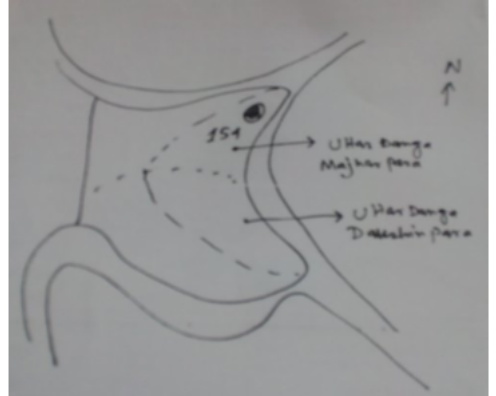

নির্বাচক নিবন্ধন আধিকারিকের স্বাক্ষর

Nazri Naksha

Google Map View

Polling Station Building Front View

Polling Station Front View

Cad View

Key MAP View

1 নাম : সর্বমঙ্গলা কর স্বামীর নাম: হরিপদ কর বাড়ির নং : 139 বয়স : 57 লিঙ্গ : মহিলা ফটো উপলব্ধ	WB/15/100/417381	2 নাম : দেবব্রত কর পিতার নাম: হরিপদ কর বাড়ির নং : 139 বয়স : 34 লিঙ্গ : পুরুষ ফটো উপলব্ধ	YIC1094770	3 নাম : সমিত বরন কর পিতার নাম: হরিপদ কর বাড়ির নং : 139 বয়স : 29 লিঙ্গ : পুরুষ ফটো উপলব্ধ	YIC1603265
4 নাম : সুপর্ণা কর পিতার নাম: সৌমিএ কর বাড়ির নং : 114 বয়স : 33 লিঙ্গ : মহিলা ফটো উপলব্ধ	RPB1428903	5 নাম : সৌরভ খাটুয়া মায়ের নাম: মালতী খাটুয়া বাড়ির নং : এন0001 বয়স : 21 লিঙ্গ : পুরুষ ফটো উপলব্ধ	YIC2305761	6 নাম : দিগুময় খাটুয়া পিতার নাম: গণেশ খাটুয়া বাড়ির নং : এন0142 বয়স : 25 লিঙ্গ : পুরুষ ফটো উপলব্ধ	YIC2243145
7 নাম : সৌমেন খাটুয়া মায়ের নাম: মালতী খাটুয়া বাড়ির নং : 4 বয়স : 25 লিঙ্গ : পুরুষ ফটো উপলব্ধ	YIC1863257	8 নাম : উদয় খাটুয়া পিতার নাম: কুশদ্বজ খাটুয়া বাড়ির নং : এন0143 বয়স : 23 লিঙ্গ : পুরুষ ফটো উপলব্ধ	YIC2171080	9 নাম : পিন্টু খাটুয়া পিতার নাম: পরিতোষ খাটুয়া বাড়ির নং : এন0144 বয়স : 23 লিঙ্গ : পুরুষ ফটো উপলব্ধ	YIC2170835
10 নাম : দীপু খাটুয়া পিতার নাম: সন্তোষ খাটুয়া বাড়ির নং : n0191 বয়স : 31 লিঙ্গ : পুরুষ ফটো উপলব্ধ	YIC1737121	11 নাম : সুব্রত কর পিতার নাম: হরিপদ কর বাড়ির নং : n0001 বয়স : 30 লিঙ্গ : পুরুষ ফটো উপলব্ধ	YIC1772284	12 নাম : রামপদ খাটুয়া পিতার নাম: গোকুল খাটুয়া বাড়ির নং : 141 বয়স : 70 লিঙ্গ : পুরুষ ফটো উপলব্ধ	BFZ1207836
13 নাম : মতি লাল খাটুয়া পিতার নাম: সুকুমার খাটুয়া বাড়ির নং : n0038 বয়স : 24 লিঙ্গ : পুরুষ ফটো উপলব্ধ	YIC2044279	14 নাম : মিলন খাটুয়া পিতার নাম: সন্তোষ খাটুয়া বাড়ির নং : n0198 বয়স : 27 লিঙ্গ : পুরুষ ফটো উপলব্ধ	YIC1826320	15 নাম : শুভঙ্কর খাটুয়া পিতার নাম: নবকুমার খাটুয়া বাড়ির নং : 143 বয়স : 28 লিঙ্গ : পুরুষ ফটো উপলব্ধ	YIC1693019
16 নাম : প্রীতিলতা খাটুয়া পিতার নাম: গণেশ খাটুয়া বাড়ির নং : 51 বয়স : 28 লিঙ্গ : মহিলা ফটো উপলব্ধ	YIC1863216	17 নাম : কনক খাটুয়া মায়ের নাম: পার্ববতী খাটুয়া বাড়ির নং : n0007 বয়স : 25 লিঙ্গ : পুরুষ ফটো উপলব্ধ	YIC2044196	18 নাম : ভারতী করণ খাটুয়া স্বামীর নাম: চিন্ময় খাটুয়া বাড়ির নং : n0009 বয়স : 24 লিঙ্গ : মহিলা ফটো উপলব্ধ	YIC2044410
19 নাম : কিরণায় খাটুয়া পিতার নাম: সন্তোষ খাটুয়া বাড়ির নং : N00 বয়স : 25 লিঙ্গ : পুরুষ ফটো উপলব্ধ	YIC2044204	20 নাম : মালতী খাটুয়া স্বামীর নাম: গৌর খাটুয়া বাড়ির নং : n0001 বয়স : 46 লিঙ্গ : মহিলা ফটো উপলব্ধ	BFZ1096932	21 নাম : বিশুজিৎ খাটুয়া পিতার নাম: জমোজয় খাটুয়া বাড়ির নং : 143 বয়স : 50 লিঙ্গ : পুরুষ ফটো উপলব্ধ	WB/15/100/417298
22 নাম : বেনুবালা খাটুয়া স্বামীর নাম: রামপদ খাটুয়া বাড়ির নং : 141 বয়স : 63 লিঙ্গ : মহিলা ফটো উপলব্ধ	WB/15/100/417405	23 নাম : রনজিৎ খাটুয়া পিতার নাম: রামপদ খাটুয়া বাড়ির নং : n0005 বয়স : 46 লিঙ্গ : পুরুষ ফটো উপলব্ধ	BFZ1098227	24 নাম : তমাল খাটুয়া পিতার নাম: রণজিৎ খাটুয়া বাড়ির নং : এন0005 বয়স : 20 লিঙ্গ : পুরুষ ফটো উপলব্ধ	YIC2380392
25 নাম : হরিপদ খাটুয়া পিতার নাম: গোকুল খাটুয়া বাড়ির নং : 142 বয়স : 78 লিঙ্গ : পুরুষ ফটো উপলব্ধ	BFZ1096221	26 নাম : মেনকা খাটুয়া স্বামীর নাম: হরিপদ খাটুয়া বাড়ির নং : 142 বয়স : 73 লিঙ্গ : মহিলা ফটো উপলব্ধ	WB/15/100/417434	27 নাম : গনেশ খাটুয়া পিতার নাম: হরিপদ খাটুয়া বাড়ির নং : 142 বয়স : 52 লিঙ্গ : পুরুষ ফটো উপলব্ধ	WB/15/100/417408
28 নাম : বন্দনা খাটুয়া স্বামীর নাম: গনেশ খাটুয়া বাড়ির নং : n0006 বয়স : 46 লিঙ্গ : মহিলা ফটো উপলব্ধ	BFZ1096247	29 নাম : গৌতম খাটুয়া পিতার নাম: হরিপদ খাটুয়া বাড়ির নং : n0006 বয়স : 46 লিঙ্গ : পুরুষ ফটো উপলব্ধ	BFZ1097989	30 নাম : সীমা খাটুয়া স্বামীর নাম: গৌতম খাটুয়া বাড়ির নং : n0006 বয়স : 37 লিঙ্গ : মহিলা ফটো উপলব্ধ	YIC1418524