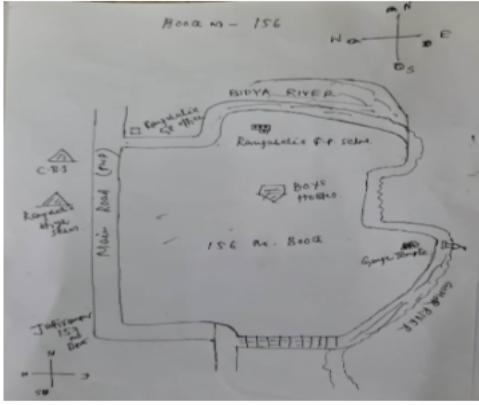

Nazri Naksha