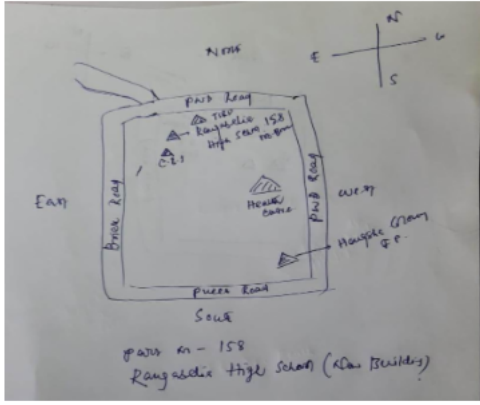

Nazri Naksha