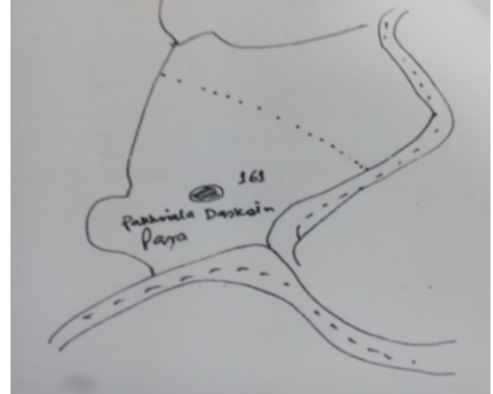

নির্বাচক নিবন্ধন আধিকারিকের স্বাক্ষর

Nazri Naksha

Google Map View

Polling Station Building Front View

Polling Station Front View

Cad View

Key MAP View

1 নাম : অনূপ সরদার পিতার নাম: গনেশ সরদার বাড়ির নং : 280 বয়স : 37 লিঙ্গ : পুরুষ	YIC1015445 ফটো উপলব্ধ	2 নাম : মধুমিতা খাটুয়া স্বামীর নাম: অনূপ খাটুয়া বাড়ির নং : 81 বয়স : 26 লিঙ্গ : মহিলা	YIC1864321 ফটো উপলব্ধ	3 নাম : অনূপ খাটুয়া পিতার নাম: শচীন্দ্র খাটুয়া বাড়ির নং : 81 বয়স : 35 লিঙ্গ : পুরুষ	YIC1097278 ফটো উপলব্ধ
4 নাম : মঞ্জুরানী খাটুয়া স্বামীর নাম: শচীন্দ্র খাটুয়া বাড়ির নং : 81 বয়স : 56 লিঙ্গ : মহিলা	WB/15/100/396356 ফটো উপলব্ধ	5 নাম : শচীন খাটুয়া পিতার নাম: দেবেন্দ্র খাটুয়া বাড়ির নং : 81 বয়স : 63 লিঙ্গ : পুরুষ	YIC1935220 ফটো উপলব্ধ	6 নাম : তাপসী কয়াল স্বামীর নাম: নারায়ন কয়াল বাড়ির নং : n0302 বয়স : 34 লিঙ্গ : মহিলা	YIC1096940 ফটো উপলব্ধ
7 নাম : কুঞ্জা কয়াল স্বামীর নাম: রবীন্দ্রনাথ কয়াল বাড়ির নং : 75 বয়স : 56 লিঙ্গ : মহিলা	YIC2198034 ফটো উপলব্ধ	8 নাম : রবীন্দ্রনাথ কয়াল পিতার নাম: সর্বেশ্বর কয়াল বাড়ির নং : 75 বয়স : 67 লিঙ্গ : পুরুষ	WB/15/100/396570 ফটো উপলব্ধ	9 নাম : কমলা কয়াল স্বামীর নাম: ভরত কয়াল বাড়ির নং : 73 বয়স : 66 লিঙ্গ : মহিলা	WB/15/100/396308 ফটো উপলব্ধ
10 নাম : ভরত কয়াল পিতার নাম: সর্বেশ্বর কয়াল বাড়ির নং : 73 বয়স : 73 লিঙ্গ : পুরুষ	WB/15/100/396307 ফটো উপলব্ধ	11 নাম : সুমিত্রা কয়াল স্বামীর নাম: সুভাষ কয়াল বাড়ির নং : 72 বয়স : 56 লিঙ্গ : মহিলা	WB/15/100/396556 ফটো উপলব্ধ	12 নাম : সুভাষ কয়াল পিতার নাম: সর্বেশ্বর কয়াল বাড়ির নং : 72 বয়স : 61 লিঙ্গ : পুরুষ	WB/15/100/396485 ফটো উপলব্ধ
13 নাম : গীতা কয়াল স্বামীর নাম: দীননাথ কয়াল বাড়ির নং : 72 বয়স : 56 লিঙ্গ : মহিলা	YIC1957281 ফটো উপলব্ধ	14 নাম : দীননাথ কয়াল পিতার নাম: সর্বেশ্বর কয়াল বাড়ির নং : 72 বয়স : 59 লিঙ্গ : পুরুষ	YIC1957265 ফটো উপলব্ধ	15 নাম : নারায়ন কয়াল পিতার নাম: নিরাপদ কয়াল বাড়ির নং : 52 বয়স : 38 লিঙ্গ : পুরুষ	BFZ2921070 ফটো উপলব্ধ
16 নাম : ভগবতী কয়াল স্বামীর নাম: সুশান্ত কয়াল বাড়ির নং : n0296 বয়স : 37 লিঙ্গ : মহিলা	YIC1194760 ফটো উপলব্ধ	17 নাম : সুশান্ত কয়াল পিতার নাম: নিরাপদ কয়াল বাড়ির নং : n0296 বয়স : 44 লিঙ্গ : পুরুষ	BFZ2696235 ফটো উপলব্ধ	18 নাম : প্রশান্ত কয়াল পিতার নাম: দীননাথ কয়াল বাড়ির নং : n0333 বয়স : 27 লিঙ্গ : পুরুষ	YIC1799121 ফটো উপলব্ধ
19 নাম : মঙ্গল কয়াল পিতার নাম: সুভাষ কয়াল বাড়ির নং : n0338 বয়স : 26 লিঙ্গ : পুরুষ	YIC1827351 ফটো উপলব্ধ	20 নাম : দীপ সরকার পিতার নাম: উৎপল সরকার বাড়ির নং : এন063 বয়স : 24 লিঙ্গ : পুরুষ	YIC2166163 ফটো উপলব্ধ	21 নাম : পার্বতী খাটুয়া স্বামীর নাম: সুধাংশু খাটুয়া বাড়ির নং : 80 বয়স : 61 লিঙ্গ : মহিলা	WB/15/100/396497 ফটো উপলব্ধ
22 নাম : সুধাংশু খাটুয়া পিতার নাম: দেবেন্দ্র খাটুয়া বাড়ির নং : 80 বয়স : 73 লিঙ্গ : পুরুষ	WB/15/100/396452 ফটো উপলব্ধ	23 নাম : শম্পা খাটুয়া স্বামীর নাম: তরুণ খাটুয়া বাড়ির নং : n0122 বয়স : 41 লিঙ্গ : মহিলা	BFZ2565828 ফটো উপলব্ধ	24 নাম : তরুণ খাটুয়া পিতার নাম: খগেশ্বর খাটুয়া বাড়ির নং : n0122 বয়স : 44 লিঙ্গ : পুরুষ	BFZ1081736 ফটো উপলব্ধ
25 নাম : কনিকা খাটুয়া স্বামীর নাম: রামকৃষ্ণ খাটুয়া বাড়ির নং : 134 বয়স : 57 লিঙ্গ : মহিলা	BFZ0678920 ফটো উপলব্ধ	26 নাম : রামকৃষ্ণ খাটুয়া পিতার নাম: খগেশ্বর খাটুয়া বাড়ির নং : 134 বয়স : 62 লিঙ্গ : পুরুষ	BFZ0678912 ফটো উপলব্ধ	27 নাম : সরলা খাটুয়া স্বামীর নাম: খগেশ্বর খাটুয়া বাড়ির নং : 134 বয়স : 76 লিঙ্গ : মহিলা	WB/15/100/396238 ফটো উপলব্ধ
28 নাম : সুভাষ খাটুয়া পিতার নাম: নিরঞ্জন খাটুয়া বাড়ির নং : 83 বয়স : 49 লিঙ্গ : পুরুষ	WB/15/100/396602 ফটো উপলব্ধ	29 নাম : শুকদেব খাটুয়া পিতার নাম: নিরঞ্জন খাটুয়া বাড়ির নং : 83 বয়স : 53 লিঙ্গ : পুরুষ	WB/15/100/396718 ফটো উপলব্ধ	30 নাম : গঙ্গারানী খাটুয়া স্বামীর নাম: নিরঞ্জন খাটুয়া বাড়ির নং : 83 বয়স : 76 লিঙ্গ : মহিলা	WB/15/100/396573 ফটো উপলব্ধ