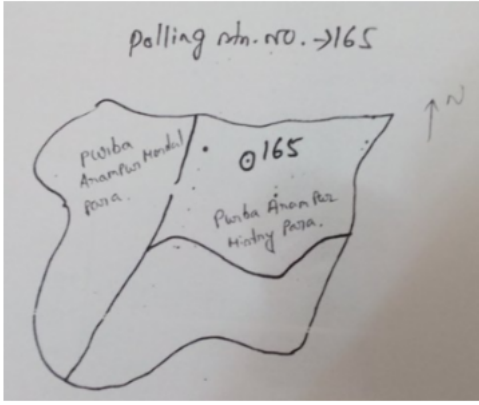

নির্বাচক তালিকা 2026 S25 পশ্চিমবঙ্গ

বিধানসভা নির্বাচনক্ষেত্রের নং, নাম ও সংরক্ষণের স্থিতি : 127 - গোসাবা (তপশীলি জাতি)		অংশ নং : 167			
বিধানসভা নির্বাচনক্ষেত্রটি যে লোকসভা নির্বাচনক্ষেত্রের / ক্ষেত্রসমূহের অন্তর্ভুক্ত তার নং, নাম ও সংরক্ষণ স্থিতি : 19 - জয়নগর (তপশীলি জাতি)					
1. সংশোধনের পূর্ণ বিবরণ					
সংশোধনের বৎসর :	2026	নির্বাচক তালিকার পরিচিতি :			
ভিত্তি তারিখ :	01-01-2026	বিশেষ নিবিড় সংশোধনী ২০২৬-এর চূড়ান্ত ভোটার তালিকা			
সংশোধনের প্রকৃতি :	বিশেষ নিবিড় সংশোধনী 2026				
প্রকাশনার তারিখ :	28-02-2026				
2. অংশ ও নির্বাচনী এলাকার পূর্ণ বিবরণ :					
অংশের ভাগ নং ও নাম :					
1-পূর্ব আরামপুর মণ্ডল পাড়া		প্রধান শহর/গ্রাম : আরামপুর			
2-পূর্ব আরামপুর মিস্ত্রী পাড়া		ওয়ার্ড :			
		থানা : গোসাবা			
		গ্রাম পঞ্চায়েত : গোসাবা			
		ব্লক : গোসাবা			
		মহকুমা : ক্যানিং			
		জেলা : দক্ষিণ 24 পরগণা			
		পিন : 743370			
3. ভোট গ্রহন কেন্দ্রের পূর্ণ বিবরণ :					
ভোট গ্রহন কেন্দ্রের নং, নাম :		ভোট গ্রহন কেন্দ্রের শ্রেণী :		গ্রামীণ	
167 - বানীতলা প্রাথমিক বিদ্যালয়		এই অংশে সহায়ক ভোটগ্রহন কেন্দ্রের সংখ্যা :		0	
ভোট গ্রহন কেন্দ্রের ঠিকানা :					
বানীতলা প্রাথমিক বিদ্যালয়, পূর্ব আরামপুর					
4. নির্বাচকের সংখ্যা :					
প্রথম ক্রমিক নং	শেষ ক্রমিক নং	মোট সংখ্যা			
		পুরুষ	মহিলা	তৃতীয় লিঙ্গ	মোট
1	989	502	487	0	989

নির্বাচক নিবন্ধন আধিকারিকের স্বাক্ষর

Nazri Naksha

Google Map View

Polling Station Building Front View

Polling Station Front View

Cad View

Key MAP View

বিধানসভা নির্বাচনক্ষেত্রের নং, নাম : 127-গোসাবা
ভাগ নং, নাম : 1-পূর্ব আরামপুর মণ্ডল পাড়া