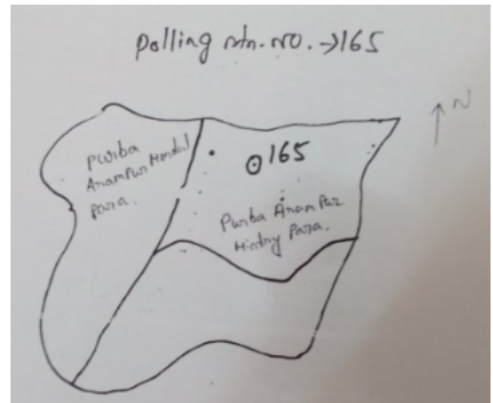

নির্বাচক তালিকা 2026 S25 পশ্চিমবঙ্গ

বিধানসভা নির্বাচনক্ষেত্রের নং, নাম ও সংরক্ষণের স্থিতি : 127 - গোসাবা (তপশীলি জাতি)		অংশ নং : 167			
বিধানসভা নির্বাচনক্ষেত্রটি যে লোকসভা নির্বাচনক্ষেত্রের / ক্ষেত্রসমূহের অন্তর্ভুক্ত তার নং, নাম ও সংরক্ষণ স্থিতি : 19 - জয়নগর (তপশীলি জাতি)					
1. সংশোধনের পূর্ণ বিবরণ					
সংশোধনের বৎসর :	2026	নির্বাচক তালিকার পরিচিতি :			
ভিত্তি তারিখ :	01-01-2026	বিশেষ নিবিড় সংশোধনী ২০২৬-এর চূড়ান্ত ভোটার তালিকা			
সংশোধনের প্রকৃতি :	বিশেষ নিবিড় সংশোধনী 2026				
প্রকাশনার তারিখ :	28-02-2026				
2. অংশ ও নির্বাচনী এলাকার পূর্ণ বিবরণ :					
অংশের ভাগ নং ও নাম :					
1-পূর্ব আরামপুর মণ্ডল পাড়া		প্রধান শহর/গ্রাম : আরামপুর			
2-পূর্ব আরামপুর মিস্ত্রী পাড়া		ওয়ার্ড :			
		থানা : গোসাবা			
		গ্রাম পঞ্চায়েত : গোসাবা			
		ব্লক : গোসাবা			
		মহকুমা : ক্যানিং			
		জেলা : দক্ষিণ 24 পরগণা			
		পিন : 743370			
3. ভোট গ্রহন কেন্দ্রের পূর্ণ বিবরণ :					
ভোট গ্রহন কেন্দ্রের নং, নাম :		ভোট গ্রহন কেন্দ্রের শ্রেণী :		গ্রামীণ	
167 - বানীতলা প্রাথমিক বিদ্যালয়		এই অংশে সহায়ক ভোটগ্রহন কেন্দ্রের সংখ্যা :		0	
ভোট গ্রহন কেন্দ্রের ঠিকানা :					
বানীতলা প্রাথমিক বিদ্যালয়, পূর্ব আরামপুর					
4. নির্বাচকের সংখ্যা :					
প্রথম ক্রমিক নং	শেষ ক্রমিক নং	মোট সংখ্যা			
		পুরুষ	মহিলা	তৃতীয় লিঙ্গ	মোট
1	989	502	487	0	989

নির্বাচক নিবন্ধন আধিকারিকের স্বাক্ষর

Nazri Naksha

Google Map View

Polling Station Building Front View

Polling Station Front View

Cad View

Key MAP View

বিধানসভা নির্বাচনক্ষেত্রের নং, নাম : 127-গোসাবা
ভাগ নং, নাম : 1-পূর্ব আরামপুর মণ্ডল পাড়া