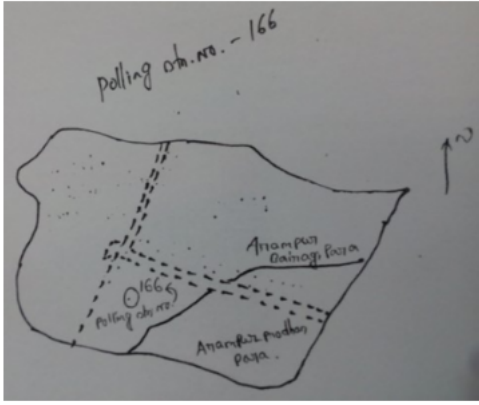

Nazri Naksha