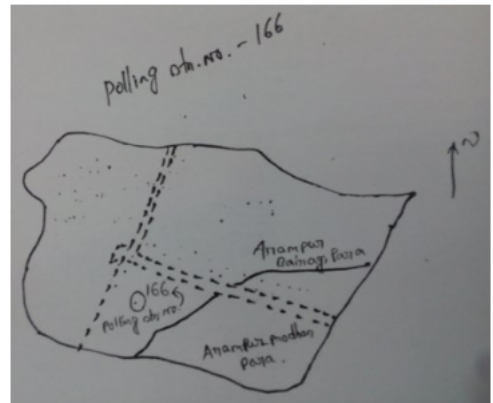

নির্বাচক নিবন্ধন আধিকারিকের স্বাক্ষর

Nazri Naksha

Google Map View

Polling Station Building Front View

Polling Station Front View

Cad View

Key MAP View

বিধানসভা নির্বাচনক্ষেত্রের নং, নাম : 127-গোসাবা
ভাগ নং, নাম : 1-পূর্ব আরামপুর প্রধান পাড়া