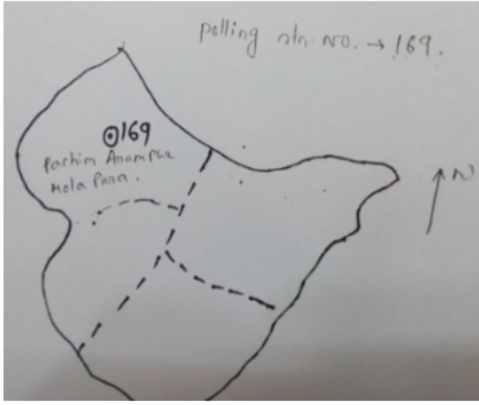

Nazri Naksha