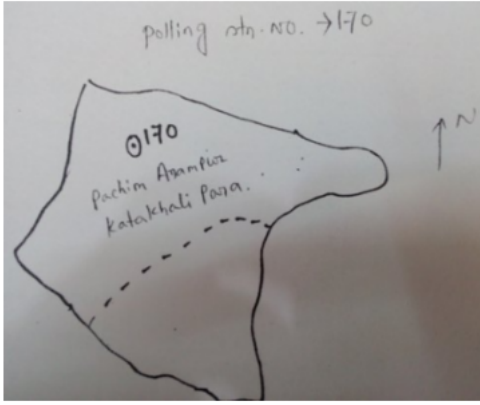

নির্বাচক নিবন্ধন আধিকারিকের স্বাক্ষর

Nazri Naksha

Google Map View

Polling Station Building Front View

Polling Station Front View

Cad View

Key MAP View

বিধানসভা নির্বাচনক্ষেত্রের নং, নাম : 127-গোসাবা
ভাগ নং, নাম : 1-পশ্চিম আরামপুর কাটাখালি পাড়া