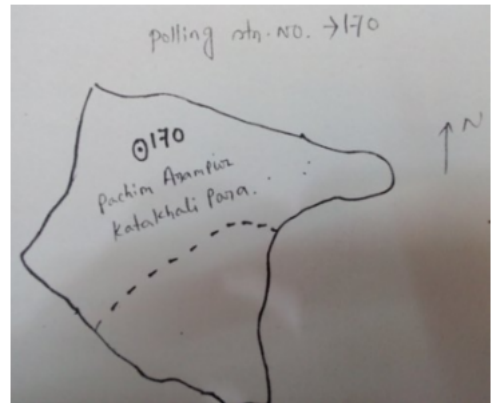

নির্বাচক নিবন্ধন আধিকারিকের স্বাক্ষর

Nazri Naksha

Google Map View

Polling Station Building Front View

Polling Station Front View

Cad View

Key MAP View

বিধানসভা নির্বাচনক্ষেত্রের নং, নাম : 127-গোসাবা
ভাগ নং, নাম : 1-পশ্চিম আরামপুর কাটাখালি পাড়া