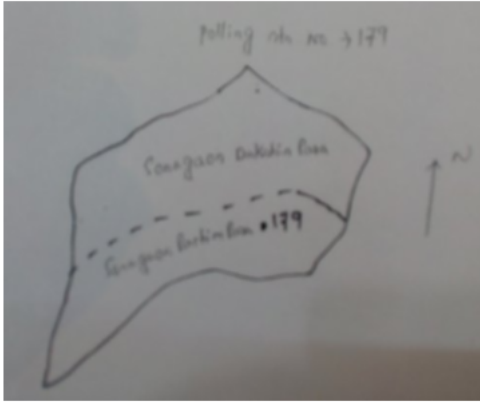

নির্বাচক নিবন্ধন আধিকারিকের স্বাক্ষর

Nazri Naksha

Google Map View

Polling Station Building Front View

Polling Station Front View

Cad View

Key MAP View

বিধানসভা নির্বাচনক্ষেত্রের নং, নাম : 127-গোসাবা  
ভাগ নং, নাম : 1-সোনা গাঁ দক্ষিণ পাড়া