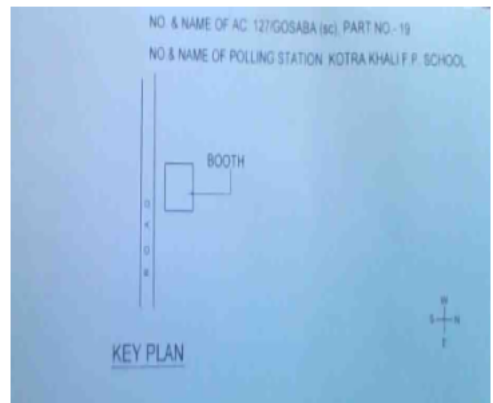

নির্বাচক নিবন্ধন আধিকারিকের স্বাক্ষর

Nazri Naksha

Google Map View

Polling Station Building Front View

Polling Station Front View

Cad View

Key MAP View

বিধানসভা নির্বাচনক্ষেত্রের নং, নাম : 127-গোসাবা
ভাগ নং, নাম : 1-মসজিদবাটা উত্তরপাড়া