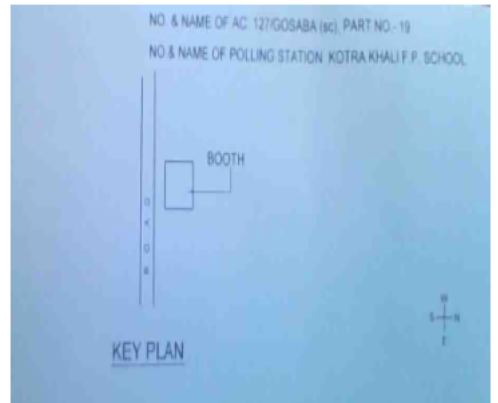

নির্বাচক নিবন্ধন আধিকারিকের স্বাক্ষর

Nazri Naksha

Google Map View

Polling Station Building Front View

Polling Station Front View

Cad View

Key MAP View

1 নাম : জবা মন্ডল(দাস) স্বামীর নাম: পিন্টু বাড়ির নং : n0357 বয়স : 37 লিঙ্গ : মহিলা	YIC1027697 ফটো উপলব্ধ	2 নাম : রুম্পা মন্ডল স্বামীর নাম: মনোজ মন্ডল বাড়ির নং : n0743 বয়স : 35 লিঙ্গ : মহিলা	YIC1010503 ফটো উপলব্ধ	3 নাম : তাপস বৈদ্য পিতার নাম: সন্তোষ বৈদ্য বাড়ির নং : n0196 বয়স : 35 লিঙ্গ : পুরুষ	YIC1110717 ফটো উপলব্ধ
4 নাম : রবিন বৈদ্য পিতার নাম: সন্তোষ বৈদ্য বাড়ির নং : n0196 বয়স : 33 লিঙ্গ : পুরুষ	YIC1302637 ফটো উপলব্ধ	5 নাম : রিঙ্কু বৈদ্য স্বামীর নাম: রবিন বৈদ্য বাড়ির নং : n0196 বয়স : 33 লিঙ্গ : মহিলা	YIC1302645 ফটো উপলব্ধ	6 নাম : শঙ্কর বৈরাগী পিতার নাম: নগেন বৈরাগী বাড়ির নং : n0704 বয়স : 60 লিঙ্গ : পুরুষ	YIC1523786 ফটো উপলব্ধ
7 নাম : কবিতা বৈরাগী স্বামীর নাম: শঙ্কর বৈরাগী বাড়ির নং : পি-26/1,তাপুরিয়াঘাটা, বয়স : 53 লিঙ্গ : মহিলা	YIC1523901 ফটো উপলব্ধ	8 নাম : সুসমা বেনিয়া স্বামীর নাম: শুভঙ্কর বেনিয়া বাড়ির নং : n0187 বয়স : 32 লিঙ্গ : মহিলা	YIC1778091 ফটো উপলব্ধ	9 নাম : সাগর ভূইয়া পিতার নাম: ব্যোমকেশ ভূইয়া বাড়ির নং : n0202 বয়স : 43 লিঙ্গ : পুরুষ	GTY2450849 ফটো উপলব্ধ
10 নাম : সুস্মিতা ভূইয়া স্বামীর নাম: সাগর ভূইয়া বাড়ির নং : n0771 বয়স : 28 লিঙ্গ : মহিলা	YIC1811751 ফটো উপলব্ধ	11 নাম : কমল চক্রবর্তী পিতার নাম: ক্ষীরোদ চক্রবর্তী বাড়ির নং : n0690 বয়স : 54 লিঙ্গ : পুরুষ	WB/15/101/480134 ফটো উপলব্ধ	12 নাম : জয়ন্তী চক্রবর্তী স্বামীর নাম: কমল চক্রবর্তী বাড়ির নং : n0691 বয়স : 49 লিঙ্গ : মহিলা	WB/15/101/480141 ফটো উপলব্ধ
13 নাম : ইতু চক্রবর্তী স্বামীর নাম: বুলান চক্রবর্তী বাড়ির নং : n0742 বয়স : 49 লিঙ্গ : মহিলা	GTY1535327 ফটো উপলব্ধ	14 নাম : চন্দন চক্রবর্তী পিতার নাম: বুলান চক্রবর্তী বাড়ির নং : n0727 বয়স : 28 লিঙ্গ : পুরুষ	YIC1778208 ফটো উপলব্ধ	15 নাম : হরিশঙ্কর দেবনাথ পিতার নাম: নিতাই দেবনাথ বাড়ির নং : n0737 বয়স : 46 লিঙ্গ : পুরুষ	GTY3094711 ফটো উপলব্ধ
16 নাম : জয়ন্তী দেবনাথ (ঘুঘু) স্বামীর নাম: হরিশঙ্কর দেবনাথ বাড়ির নং : n0738 বয়স : 36 লিঙ্গ : মহিলা	YIC1109271 ফটো উপলব্ধ	17 নাম : নীলাবতী হালদার স্বামীর নাম: বিশ্বনাথ হালদার বাড়ির নং : n0720 বয়স : 53 লিঙ্গ : মহিলা	WB/15/101/468765 ফটো উপলব্ধ	18 নাম : জীবন হালদার পিতার নাম: মদন হালদার বাড়ির নং : n0721 বয়স : 69 লিঙ্গ : পুরুষ	WB/15/113/234271 ফটো উপলব্ধ
19 নাম : সরস্বতী হালদার স্বামীর নাম: জীবন হালদার বাড়ির নং : n0722 বয়স : 61 লিঙ্গ : মহিলা	WB/15/113/234272 ফটো উপলব্ধ	20 নাম : বিশ্বনাথ হালদার পিতার নাম: গৌর হালদার বাড়ির নং : n0745 বয়স : 56 লিঙ্গ : পুরুষ	YIC2199032 ফটো উপলব্ধ	21 নাম : সনৎ হালদার পিতার নাম: জীবন হালদার বাড়ির নং : n0723 বয়স : 42 লিঙ্গ : পুরুষ	ROQ1668110 ফটো উপলব্ধ
22 নাম : সিবাই হালদার পিতার নাম: সনৎ হালদার বাড়ির নং : এন0723 বয়স : 20 লিঙ্গ : পুরুষ	YIC2357671 ফটো উপলব্ধ	23 নাম : দেবাশিষ হালদার পিতার নাম: দুর্গাপদ হালদার বাড়ির নং : n0729 বয়স : 35 লিঙ্গ : পুরুষ	YIC1778232 ফটো উপলব্ধ	24 নাম : চপলা হালদার স্বামীর নাম: মদন হালদার বাড়ির নং : n0765 বয়স : 37 লিঙ্গ : মহিলা	YIC1811702 ফটো উপলব্ধ
25 নাম : কৌশল্যা হালদার স্বামীর নাম: জয়ন্ত হালদার বাড়ির নং : n0754 বয়স : 28 লিঙ্গ : মহিলা	YIC1811603 ফটো উপলব্ধ	26 নাম : সুনয়নী হালদার স্বামীর নাম: মিহির হালদার বাড়ির নং : n0761 বয়স : 27 লিঙ্গ : মহিলা	YIC1811660 ফটো উপলব্ধ	27 নাম : হেমলতা হালদার স্বামীর নাম: প্রসেনজিৎ হালদার বাড়ির নং : n0613 বয়স : 27 লিঙ্গ : মহিলা	YIC1778067 ফটো উপলব্ধ
28 নাম : স্বদেশ মন্ডল পিতার নাম: সঞ্জয় মন্ডল বাড়ির নং : n0430 বয়স : 52 লিঙ্গ : পুরুষ	YIC0749259 ফটো উপলব্ধ	29 নাম : শেফালি মণ্ডল স্বামীর নাম: রামকৃষ্ণ মণ্ডল বাড়ির নং : n0711 বয়স : 47 লিঙ্গ : মহিলা	BFZ2326304 ফটো উপলব্ধ	30 নাম : প্রনতী মণ্ডল স্বামীর নাম: প্রশান্ত মণ্ডল বাড়ির নং : n0719 বয়স : 44 লিঙ্গ : মহিলা	GTY3093523 ফটো উপলব্ধ