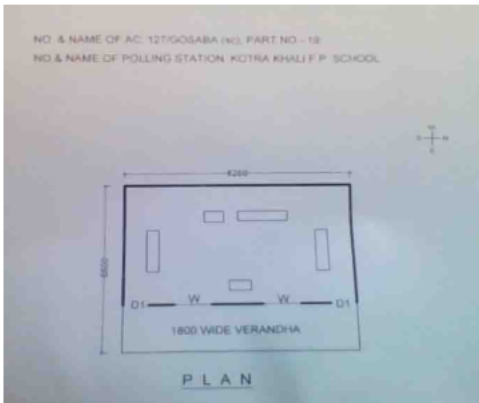

নির্বাচক নিবন্ধন আধিকারিকের স্বাক্ষর

Nazri Naksha

Google Map View

Polling Station Building Front View

Polling Station Front View

Cad View

Key MAP View

1 নাম : জবা মন্ডল(দাস) স্বামীর নাম: পিন্টু বাড়ির নং : n0357 বয়স : 37 লিঙ্গ : মহিলা	YIC1027697 ফটো উপলব্ধ	2 নাম : রুম্পা মন্ডল স্বামীর নাম: মনোজ মন্ডল বাড়ির নং : n0743 বয়স : 35 লিঙ্গ : মহিলা	YIC1010503 ফটো উপলব্ধ	3 নাম : তাপস বৈদ্য পিতার নাম: সন্তোষ বৈদ্য বাড়ির নং : n0196 বয়স : 35 লিঙ্গ : পুরুষ	YIC1110717 ফটো উপলব্ধ
4 নাম : রবিন বৈদ্য পিতার নাম: সন্তোষ বৈদ্য বাড়ির নং : n0196 বয়স : 33 লিঙ্গ : পুরুষ	YIC1302637 ফটো উপলব্ধ	5 নাম : রিঙ্কু বৈদ্য স্বামীর নাম: রবিন বৈদ্য বাড়ির নং : n0196 বয়স : 33 লিঙ্গ : মহিলা	YIC1302645 ফটো উপলব্ধ	6 নাম : শঙ্কর বৈরাগী পিতার নাম: নগেন বৈরাগী বাড়ির নং : n0704 বয়স : 60 লিঙ্গ : পুরুষ	YIC1523786 ফটো উপলব্ধ
7 নাম : কবিতা বৈরাগী স্বামীর নাম: শঙ্কর বৈরাগী বাড়ির নং : পি-26/1,তাপুরিয়াঘাটা, বয়স : 53 লিঙ্গ : মহিলা	YIC1523901 ফটো উপলব্ধ	8 নাম : সুসমা বেনিয়া স্বামীর নাম: শুভঙ্কর বেনিয়া বাড়ির নং : n0187 বয়স : 32 লিঙ্গ : মহিলা	YIC1778091 ফটো উপলব্ধ	9 নাম : সাগর ভূইয়া পিতার নাম: ব্যোমকেশ ভূইয়া বাড়ির নং : n0202 বয়স : 43 লিঙ্গ : পুরুষ	GTY2450849 ফটো উপলব্ধ
10 নাম : সুস্মিতা ভূইয়া স্বামীর নাম: সাগর ভূইয়া বাড়ির নং : n0771 বয়স : 28 লিঙ্গ : মহিলা	YIC1811751 ফটো উপলব্ধ	11 নাম : কমল চক্রবর্তী পিতার নাম: ক্ষীরোদ চক্রবর্তী বাড়ির নং : n0690 বয়স : 54 লিঙ্গ : পুরুষ	WB/15/101/480134 ফটো উপলব্ধ	12 নাম : জয়ন্তী চক্রবর্তী স্বামীর নাম: কমল চক্রবর্তী বাড়ির নং : n0691 বয়স : 49 লিঙ্গ : মহিলা	WB/15/101/480141 ফটো উপলব্ধ
13 নাম : ইতু চক্রবর্তী স্বামীর নাম: বুলান চক্রবর্তী বাড়ির নং : n0742 বয়স : 49 লিঙ্গ : মহিলা	GTY1535327 ফটো উপলব্ধ	14 নাম : চন্দন চক্রবর্তী পিতার নাম: বুলান চক্রবর্তী বাড়ির নং : n0727 বয়স : 28 লিঙ্গ : পুরুষ	YIC1778208 ফটো উপলব্ধ	15 নাম : হরিশঙ্কর দেবনাথ পিতার নাম: নিতাই দেবনাথ বাড়ির নং : n0737 বয়স : 46 লিঙ্গ : পুরুষ	GTY3094711 ফটো উপলব্ধ
16 নাম : জয়ন্তী দেবনাথ (ঘুঘু) স্বামীর নাম: হরিশঙ্কর দেবনাথ বাড়ির নং : n0738 বয়স : 36 লিঙ্গ : মহিলা	YIC1109271 ফটো উপলব্ধ	17 নাম : নীলাবতী হালদার স্বামীর নাম: বিশ্বনাথ হালদার বাড়ির নং : n0720 বয়স : 53 লিঙ্গ : মহিলা	WB/15/101/468765 ফটো উপলব্ধ	18 নাম : জীবন হালদার পিতার নাম: মদন হালদার বাড়ির নং : n0721 বয়স : 69 লিঙ্গ : পুরুষ	WB/15/113/234271 ফটো উপলব্ধ
19 নাম : সরস্বতী হালদার স্বামীর নাম: জীবন হালদার বাড়ির নং : n0722 বয়স : 61 লিঙ্গ : মহিলা	WB/15/113/234272 ফটো উপলব্ধ	20 নাম : বিশ্বনাথ হালদার পিতার নাম: গৌর হালদার বাড়ির নং : n0745 বয়স : 56 লিঙ্গ : পুরুষ	YIC2199032 ফটো উপলব্ধ	21 নাম : সনৎ হালদার পিতার নাম: জীবন হালদার বাড়ির নং : n0723 বয়স : 42 লিঙ্গ : পুরুষ	ROQ1668110 ফটো উপলব্ধ
22 নাম : সিবাই হালদার পিতার নাম: সনৎ হালদার বাড়ির নং : এন0723 বয়স : 20 লিঙ্গ : পুরুষ	YIC2357671 ফটো উপলব্ধ	23 নাম : দেবাশিষ হালদার পিতার নাম: দুর্গাপদ হালদার বাড়ির নং : n0729 বয়স : 35 লিঙ্গ : পুরুষ	YIC1778232 ফটো উপলব্ধ	24 নাম : চপলা হালদার স্বামীর নাম: মদন হালদার বাড়ির নং : n0765 বয়স : 37 লিঙ্গ : মহিলা	YIC1811702 ফটো উপলব্ধ
25 নাম : কৌশল্যা হালদার স্বামীর নাম: জয়ন্ত হালদার বাড়ির নং : n0754 বয়স : 28 লিঙ্গ : মহিলা	YIC1811603 ফটো উপলব্ধ	26 নাম : সুনয়নী হালদার স্বামীর নাম: মিহির হালদার বাড়ির নং : n0761 বয়স : 27 লিঙ্গ : মহিলা	YIC1811660 ফটো উপলব্ধ	27 নাম : হেমলতা হালদার স্বামীর নাম: প্রসেনজিৎ হালদার বাড়ির নং : n0613 বয়স : 27 লিঙ্গ : মহিলা	YIC1778067 ফটো উপলব্ধ
28 নাম : স্বদেশ মন্ডল পিতার নাম: সঞ্জয় মন্ডল বাড়ির নং : n0430 বয়স : 52 লিঙ্গ : পুরুষ	YIC0749259 ফটো উপলব্ধ	29 নাম : শেফালি মণ্ডল স্বামীর নাম: রামকৃষ্ণ মণ্ডল বাড়ির নং : n0711 বয়স : 47 লিঙ্গ : মহিলা	BFZ2326304 ফটো উপলব্ধ	30 নাম : প্রনতী মণ্ডল স্বামীর নাম: প্রশান্ত মণ্ডল বাড়ির নং : n0719 বয়স : 44 লিঙ্গ : মহিলা	GTY3093523 ফটো উপলব্ধ