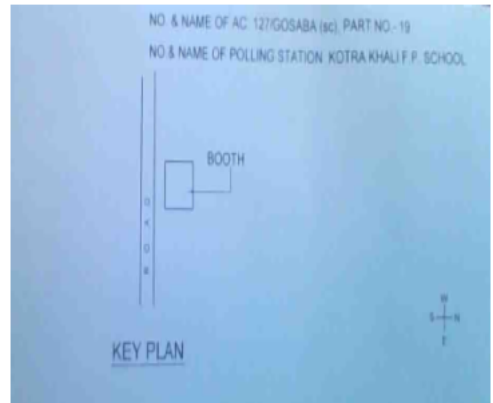

নির্বাচক নিবন্ধন আধিকারিকের স্বাক্ষর

Nazri Naksha

Google Map View

Polling Station Building Front View

Polling Station Front View

Cad View

Key MAP View

<p>Q 1</p> <p>নাম : খোকন মন্ডল পিতার নাম: সূর্য্যকান্ত মন্ডল বাড়ির নং : বয়স : 40 লিঙ্গ : পুরুষ</p> <p>ফটো উপলব্ধ</p>	YIC1009927	<p>2</p> <p>নাম : পল্লব সামন্ত পিতার নাম: ভুবন সামন্ত বাড়ির নং : n0100 বয়স : 43 লিঙ্গ : পুরুষ</p> <p>ফটো উপলব্ধ</p>	GTY1672187	<p>3</p> <p>নাম : বন্দিতা সামন্ত (জানা) স্বামীর নাম: অর্নব সামন্ত বাড়ির নং : n0097 বয়স : 49 লিঙ্গ : মহিলা</p> <p>ফটো উপলব্ধ</p>	BFZ1182989
<p>4</p> <p>নাম : দিপালী সামন্ত (বারিক) স্বামীর নাম: প্রনব সামন্ত বাড়ির নং : n0098 বয়স : 41 লিঙ্গ : মহিলা</p> <p>ফটো উপলব্ধ</p>	BFZ2882298	<p>5</p> <p>নাম : মিলন কাণ্ডার পিতার নাম: সুধীর কাণ্ডার বাড়ির নং : n0014 বয়স : 44 লিঙ্গ : পুরুষ</p> <p>ফটো উপলব্ধ</p>	GTY3085479	<p>6</p> <p>নাম : কম্পনা কাণ্ডার স্বামীর নাম: ভৈরব কাণ্ডার বাড়ির নং : n0014 বয়স : 46 লিঙ্গ : মহিলা</p> <p>ফটো উপলব্ধ</p>	GTY3085461
<p>7</p> <p>নাম : ভৈরব কাণ্ডার পিতার নাম: সুধীর কাণ্ডার বাড়ির নং : n0014 বয়স : 57 লিঙ্গ : পুরুষ</p> <p>ফটো উপলব্ধ</p>	WB/15/101/483437	<p>8</p> <p>নাম : লক্ষ্মীরানী কাণ্ডার স্বামীর নাম: বরুণ কাণ্ডার বাড়ির নং : n0013 বয়স : 56 লিঙ্গ : মহিলা</p> <p>ফটো উপলব্ধ</p>	GTY3085438	<p>9</p> <p>নাম : বরুণ কাণ্ডার পিতার নাম: আকিঞ্চন কাণ্ডার বাড়ির নং : n0013 বয়স : 65 লিঙ্গ : পুরুষ</p> <p>ফটো উপলব্ধ</p>	GTY3085420
<p>10</p> <p>নাম : কম্পারানী কান্ডার স্বামীর নাম: ব্রজগোপাল কান্ডার বাড়ির নং : n0005 বয়স : 40 লিঙ্গ : মহিলা</p> <p>ফটো উপলব্ধ</p>	YIC0704361	<p>11</p> <p>নাম : নন্দদুলাল কান্ডার পিতার নাম: নিরাপদ কান্ডার বাড়ির নং : n0005 বয়স : 43 লিঙ্গ : পুরুষ</p> <p>ফটো উপলব্ধ</p>	GTY3085446	<p>12</p> <p>নাম : সুজাতা কান্ডার পাত্র স্বামীর নাম: নন্দদুলাল কান্ডার বাড়ির নং : n0005 বয়স : 45 লিঙ্গ : মহিলা</p> <p>ফটো উপলব্ধ</p>	YIC1009406
<p>13</p> <p>নাম : ব্রজগোপাল কাণ্ডার পিতার নাম: নিরাপদ কাণ্ডার বাড়ির নং : n0005 বয়স : 50 লিঙ্গ : পুরুষ</p> <p>ফটো উপলব্ধ</p>	WB/15/101/483807	<p>14</p> <p>নাম : নিমাই হালদার পিতার নাম: দশরথ হালদার বাড়ির নং : এন0014 বয়স : 22 লিঙ্গ : পুরুষ</p> <p>ফটো উপলব্ধ</p>	YIC2228732	<p>15</p> <p>নাম : সুবল হালদার পিতার নাম: দশরথ হালদার বাড়ির নং : এন0014 বয়স : 23 লিঙ্গ : পুরুষ</p> <p>ফটো উপলব্ধ</p>	YIC2228823
<p>16</p> <p>নাম : শিবনাথ কান্ডার পিতার নাম: বরুণ কান্ডার বাড়ির নং : n0013 বয়স : 35 লিঙ্গ : পুরুষ</p> <p>ফটো উপলব্ধ</p>	YIC1297696	<p>17</p> <p>নাম : রিংকি কান্ডার পিতার নাম: বরুণ কান্ডার বাড়ির নং : n0013 বয়স : 28 লিঙ্গ : মহিলা</p> <p>ফটো উপলব্ধ</p>	YIC1704444	<p>18</p> <p>নাম : সঞ্জিত কান্ডার পিতার নাম: ভৈরব কান্ডার বাড়ির নং : n0143 বয়স : 25 লিঙ্গ : পুরুষ</p> <p>ফটো উপলব্ধ</p>	YIC1829019
<p>19</p> <p>নাম : রনিতা গাডু স্বামীর নাম: অসিম গাডু বাড়ির নং : n0003 বয়স : 36 লিঙ্গ : মহিলা</p> <p>ফটো উপলব্ধ</p>	YIC1027671	<p>20</p> <p>নাম : অসিম গাডু পিতার নাম: জয়দেব গাডু বাড়ির নং : n0003 বয়স : 44 লিঙ্গ : পুরুষ</p> <p>ফটো উপলব্ধ</p>	GTY3085685	<p>21</p> <p>নাম : ভবানী গাডু স্বামীর নাম: জয়দেব গাডু বাড়ির নং : n0003 বয়স : 54 লিঙ্গ : মহিলা</p> <p>ফটো উপলব্ধ</p>	YIC2012581
<p>22</p> <p>নাম : সীতা গায়েন স্বামীর নাম: সুশীল গায়েন বাড়ির নং : n0049 বয়স : 54 লিঙ্গ : মহিলা</p> <p>ফটো উপলব্ধ</p>	WB/15/101/459095	<p>23</p> <p>নাম : প্রশান্ত গায়েন স্বামীর নাম: সীতা গায়েন বাড়ির নং : n0062 বয়স : 39 লিঙ্গ : পুরুষ</p> <p>ফটো উপলব্ধ</p>	GTY3286929	<p>24</p> <p>নাম : শম্পা গায়েন স্বামীর নাম: প্রশান্ত গায়েন বাড়ির নং : n0148 বয়স : 30 লিঙ্গ : মহিলা</p> <p>ফটো উপলব্ধ</p>	SHZ1757111
<p>25</p> <p>নাম : তরুণ গিরি পিতার নাম: অনিল গিরি বাড়ির নং : n0009 বয়স : 61 লিঙ্গ : পুরুষ</p> <p>ফটো উপলব্ধ</p>	YIC2020246	<p>26</p> <p>নাম : সুশমা গিরি স্বামীর নাম: তরুণ গিরি বাড়ির নং : n0009 বয়স : 51 লিঙ্গ : মহিলা</p> <p>ফটো উপলব্ধ</p>	WB/15/101/483250	<p>27</p> <p>নাম : বিশুজিৎ গিরি পিতার নাম: তরুণ গিরি বাড়ির নং : n0009 বয়স : 30 লিঙ্গ : পুরুষ</p> <p>ফটো উপলব্ধ</p>	YIC1611052
<p>28</p> <p>নাম : কানন ঘোড়াই স্বামীর নাম: অনন্ত ঘোড়াই বাড়ির নং : n0021 বয়স : 71 লিঙ্গ : মহিলা</p> <p>ফটো উপলব্ধ</p>	WB/15/101/483828	<p>29</p> <p>নাম : দিবাকর ঘোড়াই পিতার নাম: অনন্ত ঘোড়াই বাড়ির নং : n0021 বয়স : 39 লিঙ্গ : পুরুষ</p> <p>ফটো উপলব্ধ</p>	YIC0704502	<p>30</p> <p>নাম : মল্লিকা ঘোড়াই(প্রধান) স্বামীর নাম: দিবাকর ঘোড়াই(প্রধান) বাড়ির নং : n0021 বয়স : 33 লিঙ্গ : মহিলা</p> <p>ফটো উপলব্ধ</p>	YIC1611151