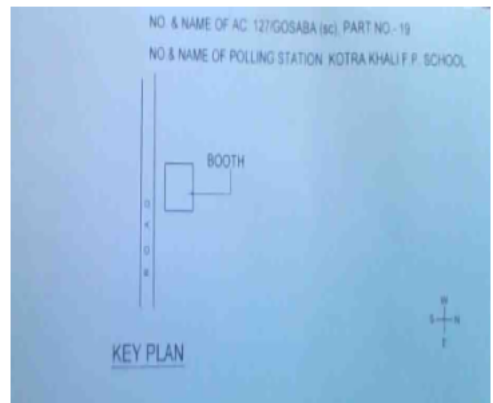

নির্বাচক নিবন্ধন আধিকারিকের স্বাক্ষর

Nazri Naksha

Google Map View

Polling Station Building Front View

Polling Station Front View

Cad View

Key MAP View

বিধানসভা নির্বাচনক্ষেত্রের নং, নাম : 127-গোসাবা
ভাগ নং, নাম : 1-সুনীতি বাবুওঅতুলবাবুরওপাঁচ বাবুও কালু মোল্যার পাড়া