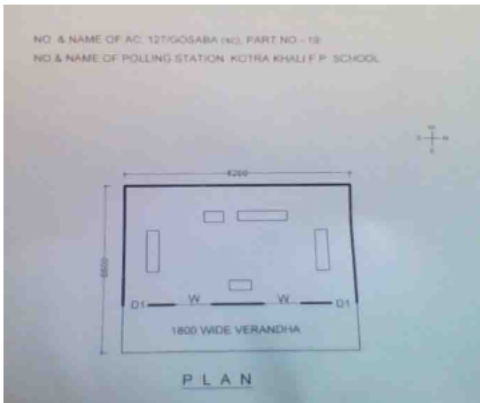

নির্বাচক তালিকা 2026 S25 পশ্চিমবঙ্গ

বিধানসভা নির্বাচনক্ষেত্রের নং, নাম ও সংরক্ষণের স্থিতি : 127 - গোসাবা (তপশীলি জাতি)		অংশ নং : 190			
বিধানসভা নির্বাচনক্ষেত্রটি যে লোকসভা নির্বাচনক্ষেত্রের / ক্ষেত্রসমূহের অন্তর্ভুক্ত তার নং, নাম ও সংরক্ষণ স্থিতি : 19 - জয়নগর (তপশীলি জাতি)					
1. সংশোধনের পূর্ণ বিবরণ					
সংশোধনের বৎসর :	2026	নির্বাচক তালিকার পরিচিতি :			
ভিত্তি তারিখ :	01-01-2026	বিশেষ নিবিড় সংশোধনী ২০২৬-এর চূড়ান্ত ভোটার তালিকা			
সংশোধনের প্রকৃতি :	বিশেষ নিবিড় সংশোধনী 2026				
প্রকাশনার তারিখ :	28-02-2026				
2. অংশ ও নির্বাচনী এলাকার পূর্ণ বিবরণ :					
অংশের ভাগ নং ও নাম :					
1-দক্ষিণ মোকামবেড়িয়া (পাট-১)					
		প্রধান শহর/গ্রাম	: দক্ষিণ মোকামবেড়িয়া		
		ওয়ার্ড	:		
		থানা	: বাসন্তী		
		গ্রাম পঞ্চগয়েত	: মসজিদবাটা		
		ব্লক	: বাসন্তী		
		মহকুমা	: ক্যানিং		
		জেলা	: দক্ষিণ 24 পরগণা		
		পিন	: 743312		
3. ভোট গ্রহন কেন্দ্রের পূর্ণ বিবরণ :					
ভোট গ্রহন কেন্দ্রের নং, নাম :		ভোট গ্রহন কেন্দ্রের শ্রেণী :		গ্রামীণ	
190 - সুভাষিনী ত্রম. ত্রস. কে.		এই অংশে সহায়ক ভোটগ্রহন কেন্দ্রের সংখ্যা		0	
ভোট গ্রহন কেন্দ্রের ঠিকানা :		:			
সুভাষিনী ত্রম. ত্রস. কে., রুম-২, দক্ষিণ মোকামবেড়িয়া					
4. নির্বাচকের সংখ্যা :					
প্রথম ক্রমিক নং	শেষ ক্রমিক নং	মোট সংখ্যা			
		পুরুষ	মহিলা	তৃতীয় লিঙ্গ	মোট
1	893	468	418	0	886

নির্বাচক নিবন্ধন আধিকারিকের স্বাক্ষর

Nazri Naksha

Google Map View

Polling Station Building Front View

Polling Station Front View

Cad View

Key MAP View

বিধানসভা নির্বাচনক্ষেত্রের নং, নাম : 127-গোসাবা
ভাগ নং, নাম : 1-দক্ষিণ মোকামবেড়িয়া (পার্ট-১)