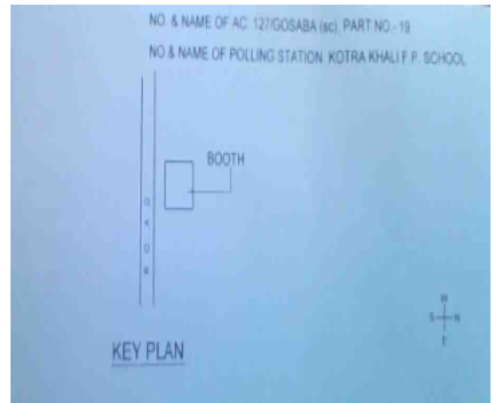

নির্বাচক তালিকা 2026 S25 পশ্চিমবঙ্গ

বিধানসভা নির্বাচনক্ষেত্রের নং, নাম ও সংরক্ষণের স্থিতি : 127 - গোসাবা (তপশীলি জাতি)		অংশ নং : 190			
বিধানসভা নির্বাচনক্ষেত্রটি যে লোকসভা নির্বাচনক্ষেত্রের / ক্ষেত্রসমূহের অন্তর্ভুক্ত তার নং, নাম ও সংরক্ষণ স্থিতি : 19 - জয়নগর (তপশীলি জাতি)					
1. সংশোধনের পূর্ণ বিবরণ					
সংশোধনের বৎসর :	2026	নির্বাচক তালিকার পরিচিতি :			
ভিত্তি তারিখ :	01-01-2026	বিশেষ নিবিড় সংশোধনী ২০২৬-এর চূড়ান্ত ভোটার তালিকা			
সংশোধনের প্রকৃতি :	বিশেষ নিবিড় সংশোধনী 2026				
প্রকাশনার তারিখ :	28-02-2026				
2. অংশ ও নির্বাচনী এলাকার পূর্ণ বিবরণ :					
অংশের ভাগ নং ও নাম :					
1-দক্ষিণ মোকামবেড়িয়া (পাট-১)					
		প্রধান শহর/গ্রাম	: দক্ষিণ মোকামবেড়িয়া		
		ওয়ার্ড	:		
		থানা	: বাসন্তী		
		গ্রাম পঞ্চগয়েত	: মসজিদবাটা		
		ব্লক	: বাসন্তী		
		মহকুমা	: ক্যানিং		
		জেলা	: দক্ষিণ 24 পরগণা		
		পিন	: 743312		
3. ভোট গ্রহন কেন্দ্রের পূর্ণ বিবরণ :					
ভোট গ্রহন কেন্দ্রের নং, নাম :		ভোট গ্রহন কেন্দ্রের শ্রেণী :		গ্রামীণ	
190 - সুভাষিনী ত্রম. ত্রস. কে.		এই অংশে সহায়ক ভোটগ্রহন কেন্দ্রের সংখ্যা		0	
ভোট গ্রহন কেন্দ্রের ঠিকানা :		:			
সুভাষিনী ত্রম. ত্রস. কে., রুম-২, দক্ষিণ মোকামবেড়িয়া					
4. নির্বাচকের সংখ্যা :					
প্রথম ক্রমিক নং	শেষ ক্রমিক নং	মোট সংখ্যা			
		পুরুষ	মহিলা	তৃতীয় লিঙ্গ	মোট
1	893	468	418	0	886

নির্বাচক নিবন্ধন আধিকারিকের স্বাক্ষর

Nazri Naksha

Google Map View

Polling Station Building Front View

Polling Station Front View

Cad View

Key MAP View

বিধানসভা নির্বাচনক্ষেত্রের নং, নাম : 127-গোসাবা
ভাগ নং, নাম : 1-দক্ষিণ মোকামবেড়িয়া (পার্ট-১)