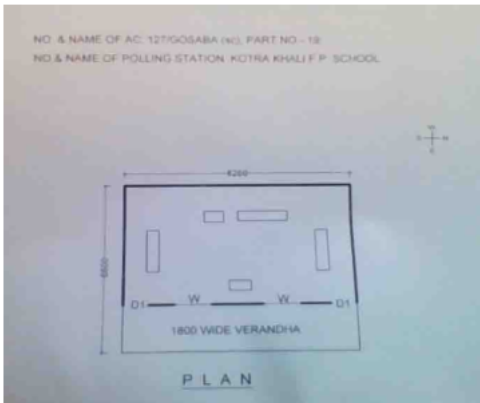

নির্বাচক নিবন্ধন আধিকারিকের স্বাক্ষর

Nazri Naksha

Google Map View

Polling Station Building Front View

Polling Station Front View

Cad View

Key MAP View

1 নাম : রমজান কয়াল পিতার নাম: হাজিরদি কয়াল বাড়ির নং : n0211 বয়স : 26 লিঙ্গ : পুরুষ	YIC1843630 ফটো উপলব্ধ	2 নাম : পুতুল সরদার কয়াল স্বামীর নাম: রমজান কয়াল বাড়ির নং : এন0211 বয়স : 22 লিঙ্গ : মহিলা	YIC2344208 ফটো উপলব্ধ	3 নাম : সঞ্জীব গায়েন পিতার নাম: কিংকর গায়েন বাড়ির নং : n0180 বয়স : 28 লিঙ্গ : পুরুষ	YIC1782051 ফটো উপলব্ধ
4 নাম : সম্রাট গায়েন পিতার নাম: শংকর গায়েন বাড়ির নং : 001 বয়স : 25 লিঙ্গ : পুরুষ	YIC1887116 ফটো উপলব্ধ	5 নাম : মালতী গায়েন স্বামীর নাম: রক্ষিৎ গায়েন বাড়ির নং : n0002 বয়স : 42 লিঙ্গ : মহিলা	GTY2441616 ফটো উপলব্ধ	6 নাম : রক্ষিৎ গায়েন পিতার নাম: গগন গায়েন বাড়ির নং : n0002 বয়স : 44 লিঙ্গ : পুরুষ	GTY2441608 ফটো উপলব্ধ
7 নাম : উত্তর গায়েন স্বামীর নাম: কার্তিক গায়েন বাড়ির নং : n0002 বয়স : 36 লিঙ্গ : মহিলা	YIC1299205 ফটো উপলব্ধ	8 নাম : কার্তিক গায়েন পিতার নাম: গগন গায়েন বাড়ির নং : n0002 বয়স : 51 লিঙ্গ : পুরুষ	GTY0710459 ফটো উপলব্ধ	9 নাম : গগন গায়েন পিতার নাম: কেশব গায়েন বাড়ির নং : n0002 বয়স : 77 লিঙ্গ : পুরুষ	WB/15/101/471805 ফটো উপলব্ধ
10 নাম : উৎপল গায়েন পিতার নাম: কিংকর গায়েন বাড়ির নং : n0001 বয়স : 29 লিঙ্গ : পুরুষ	YIC1613397 ফটো উপলব্ধ	11 নাম : অঞ্জলী গায়েন স্বামীর নাম: কিংকর গায়েন বাড়ির নং : n0001 বয়স : 49 লিঙ্গ : মহিলা	GTY1672211 ফটো উপলব্ধ	12 নাম : কিংকর গায়েন পিতার নাম: হরেন গায়েন বাড়ির নং : n0001 বয়স : 49 লিঙ্গ : পুরুষ	WB/15/101/471751 ফটো উপলব্ধ
13 নাম : উষারানী গায়েন স্বামীর নাম: শঙ্কর গায়েন বাড়ির নং : n0001 বয়স : 49 লিঙ্গ : মহিলা	WB/15/101/471269 ফটো উপলব্ধ	14 নাম : শঙ্কর গায়েন পিতার নাম: হরেন গায়েন বাড়ির নং : n0001 বয়স : 51 লিঙ্গ : পুরুষ	GTY3499803 ফটো উপলব্ধ	15 নাম : শ্রাবস্তী গায়েন স্বামীর নাম: পরিক্ষিত গায়েন বাড়ির নং : n0002 বয়স : 31 লিঙ্গ : মহিলা	YIC1432855 ফটো উপলব্ধ
16 নাম : পরিক্ষিত গায়েন পিতার নাম: গগন গায়েন বাড়ির নং : n0002 বয়স : 41 লিঙ্গ : পুরুষ	GTY2441590 ফটো উপলব্ধ	17 নাম : রাজা গায়েন পিতার নাম: শংকর গায়েন বাড়ির নং : n0001 বয়স : 28 লিঙ্গ : পুরুষ	YIC1707827 ফটো উপলব্ধ	18 নাম : মলিনা গায়েন স্বামীর নাম: গগন গায়েন বাড়ির নং : n0002 বয়স : 70 লিঙ্গ : মহিলা	YIC2121978 ফটো উপলব্ধ
19 নাম : তনিমা মন্ডল গায়েন স্বামীর নাম: সঞ্জীব গায়েন বাড়ির নং : n0180 বয়স : 24 লিঙ্গ : মহিলা	YIC2113660 ফটো উপলব্ধ	20 নাম : অনুপ জানা পিতার নাম: চিত্তরঞ্জন জানা বাড়ির নং : এন0100 বয়স : 23 লিঙ্গ : পুরুষ	YIC2178317 ফটো উপলব্ধ	21 নাম : চন্দনা জানা স্বামীর নাম: চিত্তরঞ্জন জানা বাড়ির নং : n0100 বয়স : 47 লিঙ্গ : মহিলা	GTY1623412 ফটো উপলব্ধ
22 নাম : প্রতিমা জানা স্বামীর নাম: নিরঞ্জন জানা বাড়ির নং : n0100 বয়স : 57 লিঙ্গ : মহিলা	GTY0710483 ফটো উপলব্ধ	23 নাম : পূর্ণিমা জানা স্বামীর নাম: গুণধর জানা বাড়ির নং : n0100 বয়স : 82 লিঙ্গ : মহিলা	YIC1991942 ফটো উপলব্ধ	24 নাম : বিপুল জানা পিতার নাম: নিরঞ্জন জানা বাড়ির নং : n0176 বয়স : 29 লিঙ্গ : পুরুষ	YIC1782010 ফটো উপলব্ধ
25 নাম : মৌমিতা (মন্ডল)দাস স্বামীর নাম: গৌতম মন্ডল বাড়ির নং : n0102 বয়স : 31 লিঙ্গ : মহিলা	YIC1432889 ফটো উপলব্ধ	26 নাম : সৌমেন দাস পিতার নাম: সত্যব্রত দাস বাড়ির নং : 0056 বয়স : 25 লিঙ্গ : পুরুষ	YIC1887744 ফটো উপলব্ধ	27 নাম : কমল দাস পিতার নাম: বিশ্বনাথ দাস বাড়ির নং : n0199 বয়স : 26 লিঙ্গ : পুরুষ	YIC1834654 ফটো উপলব্ধ
28 নাম : মণীন্দ্রনাথ দাস পিতার নাম: অবনী ভূষণ দাস বাড়ির নং : 0121 বয়স : 27 লিঙ্গ : পুরুষ	YIC1887819 ফটো উপলব্ধ	29 নাম : সুমিত্রা দাস স্বামীর নাম: মিলন দাস বাড়ির নং : 097 বয়স : 31 লিঙ্গ : মহিলা	YIC1432723 ফটো উপলব্ধ	30 নাম : পলাশ দাস পিতার নাম: রথীন্দ্রনাথ দাস বাড়ির নং : n0097 বয়স : 34 লিঙ্গ : পুরুষ	YIC1299247 ফটো উপলব্ধ