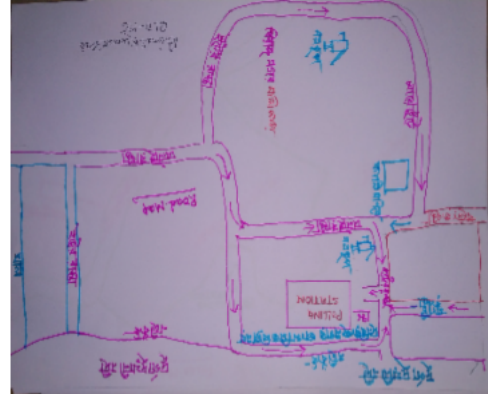

নির্বাচক নিবন্ধন আধিকারিকের স্বাক্ষর

Nazri Naksha

Google Map View

Polling Station Building Front View

Polling Station Front View

Cad View

Key MAP View

1 নাম : অসীমা মন্ডল স্বামীর নাম: প্রসাদ কুমার মন্ডল বাড়ির নং : n0028 বয়স : 54 লিঙ্গ : মহিলা	YIC1928555 ফটো উপলব্ধ	2 নাম : পূর্নেন্দু মণ্ডল পিতার নাম: প্রসাদ কুমার মণ্ডল বাড়ির নং : n0028 বয়স : 31 লিঙ্গ : পুরুষ	YIC1433937 ফটো উপলব্ধ	3 নাম : প্রসাদ কুমার মন্ডল পিতার নাম: নীলমনি মন্ডল বাড়ির নং : n0028 বয়স : 60 লিঙ্গ : পুরুষ	BFZ0604165 ফটো উপলব্ধ
4 নাম : স্বপ্না বর্মন (ঘড়াই) স্বামীর নাম: জনোজয় ঘড়াই বাড়ির নং : n0259 বয়স : 40 লিঙ্গ : মহিলা	BFZ2676161 ফটো উপলব্ধ	5 নাম : টুকটুকি অধিকারী(মৃধা) স্বামীর নাম: রমেশ মৃধা বাড়ির নং : n0296 বয়স : 28 লিঙ্গ : মহিলা	YIC1840115 ফটো উপলব্ধ	6 নাম : মৃণ্ময় কর্মকার মায়ের নাম: সুনন্দা কর্মকার বাড়ির নং : n0309 বয়স : 26 লিঙ্গ : পুরুষ	YIC1855204 ফটো উপলব্ধ
7 নাম : সন্দীপ কর্মকার পিতার নাম: অনিল কর্মকার বাড়ির নং : এন0075 বয়স : 22 লিঙ্গ : পুরুষ	YIC2226173 ফটো উপলব্ধ	8 নাম : জয়িতা কর্মকার পিতার নাম: শুশঙ্কর কর্মকার বাড়ির নং : এন0১৮০ বয়স : 21 লিঙ্গ : মহিলা	YIC2298834 ফটো উপলব্ধ	9 নাম : প্রবিতা সরদার(কর্মকার) স্বামীর নাম: তন্ময় কর্মকার বাড়ির নং : 50 বয়স : 29 লিঙ্গ : মহিলা	YIC1709054 ফটো উপলব্ধ
10 নাম : বিশ্বজিৎ কর্মকার পিতার নাম: সমর কর্মকার বাড়ির নং : ৫২ বয়স : 25 লিঙ্গ : পুরুষ	YIC2308526 ফটো উপলব্ধ	11 নাম : কামিনী ভূইয়া স্বামীর নাম: সাগর ভূইয়া বাড়ির নং : এন0076 বয়স : 25 লিঙ্গ : মহিলা	YIC2029783 ফটো উপলব্ধ	12 নাম : শুশঙ্কর কর্মকার পিতার নাম: সুধীর কর্মকার বাড়ির নং : n0180 বয়স : 45 লিঙ্গ : পুরুষ	BFZ2535425 ফটো উপলব্ধ
13 নাম : দীপঙ্কর কর্মকার পিতার নাম: সুধীর কর্মকার বাড়ির নং : n0180 বয়স : 44 লিঙ্গ : পুরুষ	YIC0759753 ফটো উপলব্ধ	14 নাম : মুকুল কর্মকার স্বামীর নাম: সুধীর কর্মকার বাড়ির নং : 50 বয়স : 81 লিঙ্গ : মহিলা	WB/15/100/351148 ফটো উপলব্ধ	15 নাম : শঙ্কর কর্মকার পিতার নাম: সুধীর কর্মকার বাড়ির নং : 50 বয়স : 52 লিঙ্গ : পুরুষ	WB/15/100/351061 ফটো উপলব্ধ
16 নাম : মেনকা কর্মকার স্বামীর নাম: শুশংকর কর্মকার বাড়ির নং : n0180 বয়স : 38 লিঙ্গ : মহিলা	YIC1112515 ফটো উপলব্ধ	17 নাম : সুস্মিতা কর্মকার স্বামীর নাম: সুব্রত কর্মকার বাড়ির নং : n0078 বয়স : 42 লিঙ্গ : মহিলা	YIC1434141 ফটো উপলব্ধ	18 নাম : সরস্বতী কর্মকার স্বামীর নাম: সুশীল কর্মকার বাড়ির নং : 53 বয়স : 65 লিঙ্গ : মহিলা	WB/15/100/351152 ফটো উপলব্ধ
19 নাম : সুশীল কর্মকার পিতার নাম: গিরিশ কর্মকার বাড়ির নং : 53 বয়স : 69 লিঙ্গ : পুরুষ	WB/15/100/351141 ফটো উপলব্ধ	20 নাম : তপন কর্মকার পিতার নাম: সমর কর্মকার বাড়ির নং : 52 বয়স : 32 লিঙ্গ : পুরুষ	YIC1434216 ফটো উপলব্ধ	21 নাম : তরন্বালা কর্মকার স্বামীর নাম: সমর কর্মকার বাড়ির নং : 52 বয়স : 53 লিঙ্গ : মহিলা	WB/15/100/351150 ফটো উপলব্ধ
22 নাম : সমর কর্মকার পিতার নাম: সুধীর কর্মকার বাড়ির নং : 52 বয়স : 58 লিঙ্গ : পুরুষ	WB/15/100/351293 ফটো উপলব্ধ	23 নাম : সুনন্দা কর্মকার স্বামীর নাম: শম্ভু কর্মকার বাড়ির নং : 50 বয়স : 49 লিঙ্গ : মহিলা	WB/15/100/351151 ফটো উপলব্ধ	24 নাম : অনিল কর্মকার পিতার নাম: গিরিশ কর্মকার বাড়ির নং : n0075 বয়স : 48 লিঙ্গ : পুরুষ	BFZ2535409 ফটো উপলব্ধ
25 নাম : সুব্রত কর্মকার পিতার নাম: সুশীল কর্মকার বাড়ির নং : 78 বয়স : 43 লিঙ্গ : পুরুষ	YIC1881598 ফটো উপলব্ধ	26 নাম : তন্ময় কর্মকার পিতার নাম: শম্ভু কর্মকার বাড়ির নং : 50 বয়স : 28 লিঙ্গ : পুরুষ	YIC1709047 ফটো উপলব্ধ	27 নাম : বাসন্তী কর্মকার স্বামীর নাম: শংকর কর্মকার বাড়ির নং : n0180 বয়স : 46 লিঙ্গ : মহিলা	BFZ1190099 ফটো উপলব্ধ
28 নাম : পূজা কর্মকার স্বামীর নাম: দীপঙ্কর কর্মকার বাড়ির নং : n0180 বয়স : 30 লিঙ্গ : মহিলা	YIC1782812 ফটো উপলব্ধ	29 নাম : দিপীকা কর্মকার পিতার নাম: সমর কর্মকার বাড়ির নং : n0077 বয়স : 28 লিঙ্গ : মহিলা	YIC1782861 ফটো উপলব্ধ	30 নাম : মেহেরুণ কাকি স্বামীর নাম: বঙ্কর বাড়ির নং : 101 বয়স : 55 লিঙ্গ : মহিলা	YIC1925759 ফটো উপলব্ধ