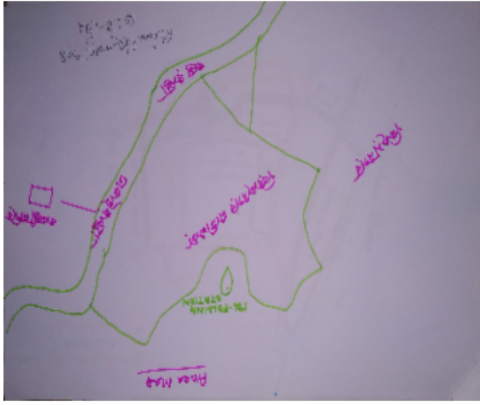

Nazri Naksha