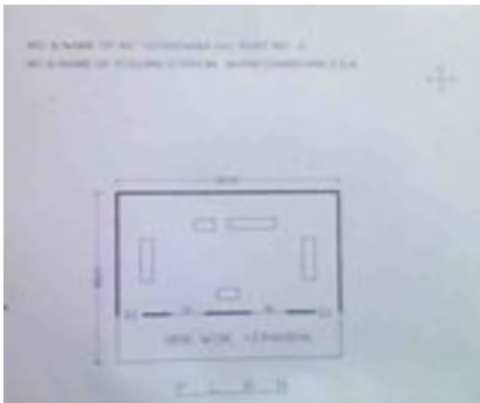

নির্বাচক নিবন্ধন আধিকারিকের স্বাক্ষর

Nazri Naksha

Google Map View

Polling Station Building Front View

Polling Station Front View

Cad View

Key MAP View

1 নাম : ভানু কর পিতার নাম: বলাই কর বাড়ির নং : n0157 বয়স : 56 লিঙ্গ : পুরুষ	YIC1037787 ফটো উপলব্ধ	2 নাম : শংকর কর পিতার নাম: ভানু কর বাড়ির নং : n0157 বয়স : 30 লিঙ্গ : পুরুষ	YIC1470624 ফটো উপলব্ধ	3 নাম : ভাগবতী কর স্বামীর নাম: ভানু কর বাড়ির নং : n0167 বয়স : 51 লিঙ্গ : মহিলা	YIC1038330 ফটো উপলব্ধ
4 নাম : সজাতা মন্ডল কর স্বামীর নাম: শংকর কর বাড়ির নং : এন0157 বয়স : 24 লিঙ্গ : মহিলা	YIC2288132 ফটো উপলব্ধ	5 নাম : প্রীতোষ গায়েন পিতার নাম: গনেশ গায়েন বাড়ির নং : n0006 বয়স : 39 লিঙ্গ : পুরুষ	YIC1037795 ফটো উপলব্ধ	6 নাম : নির্মল গায়েন পিতার নাম: ননীগোপাল গায়েন বাড়ির নং : n0006 বয়স : 71 লিঙ্গ : পুরুষ	WB/15/101/168325 ফটো উপলব্ধ
7 নাম : রেনুকা গায়েন স্বামীর নাম: নির্মল গায়েন বাড়ির নং : n0006 বয়স : 66 লিঙ্গ : মহিলা	WB/15/101/168156 ফটো উপলব্ধ	Q 8 নাম : সুপ্রভাত গায়েন পিতার নাম: শৈলেন্দ্র গায়েন বাড়ির নং : বয়স : 32 লিঙ্গ : পুরুষ	YIC1349414 ফটো উপলব্ধ	Q 9 নাম : জয়েন্তী গায়েন স্বামীর নাম: প্রীতোষ গায়েন বাড়ির নং : বয়স : 32 লিঙ্গ : মহিলা	YIC1564582 ফটো উপলব্ধ
Q 10 নাম : সবিতা গায়েন স্বামীর নাম: সুপ্রভাত গায়েন বাড়ির নং : n0006 বয়স : 28 লিঙ্গ : মহিলা	YIC2202182 ফটো উপলব্ধ	11 নাম : কাকলী নস্কর স্বামীর নাম: শশধর নস্কর বাড়ির নং : n0033 বয়স : 32 লিঙ্গ : মহিলা	YIC1349281 ফটো উপলব্ধ	12 নাম : শশধর নস্কর পিতার নাম: রঞ্জন নস্কর বাড়ির নং : n0033 বয়স : 56 লিঙ্গ : পুরুষ	WB/15/101/168371 ফটো উপলব্ধ
13 নাম : রঞ্জন নস্কর পিতার নাম: পশুপতি নস্কর বাড়ির নং : n0033 বয়স : 76 লিঙ্গ : পুরুষ	WB/15/101/168164 ফটো উপলব্ধ	14 নাম : পারুল নস্কর স্বামীর নাম: চিত্ত নস্কর বাড়ির নং : n0031 বয়স : 61 লিঙ্গ : মহিলা	WB/15/101/168059 ফটো উপলব্ধ	15 নাম : চিত্ত নস্কর পিতার নাম: পশুপতি নস্কর বাড়ির নং : n0031 বয়স : 66 লিঙ্গ : পুরুষ	WB/15/101/168029 ফটো উপলব্ধ
16 নাম : সমীর নস্কর পিতার নাম: কালিপদ নস্কর বাড়ির নং : n0003 বয়স : 34 লিঙ্গ : পুরুষ	YIC1238963 ফটো উপলব্ধ	17 নাম : কার্তিক নস্কর পিতার নাম: গোপাল নস্কর বাড়ির নং : n0003 বয়স : 49 লিঙ্গ : পুরুষ	WB/15/101/168135 ফটো উপলব্ধ	18 নাম : সৌরভী নস্কর স্বামীর নাম: কালীপদ নস্কর বাড়ির নং : n0003 বয়স : 53 লিঙ্গ : মহিলা	WB/15/101/168019 ফটো উপলব্ধ
19 নাম : কালীপদ নস্কর পিতার নাম: মহাদেব নস্কর বাড়ির নং : n0003 বয়স : 56 লিঙ্গ : পুরুষ	WB/15/101/168043 ফটো উপলব্ধ	20 নাম : সুন্দরী নস্কর স্বামীর নাম: শঙ্কর নস্কর বাড়ির নং : n0002 বয়স : 32 লিঙ্গ : মহিলা	YIC1238872 ফটো উপলব্ধ	21 নাম : দিলীপ নস্কর পিতার নাম: মহাদেব নস্কর বাড়ির নং : n0002 বয়স : 42 লিঙ্গ : পুরুষ	GTY2825438 ফটো উপলব্ধ
22 নাম : আরতী নস্কর স্বামীর নাম: গোপাল নস্কর বাড়ির নং : n0002 বয়স : 51 লিঙ্গ : মহিলা	GTY2825404 ফটো উপলব্ধ	23 নাম : গোপাল নস্কর পিতার নাম: মহাদেব নস্কর বাড়ির নং : n0002 বয়স : 53 লিঙ্গ : পুরুষ	WB/15/101/168425 ফটো উপলব্ধ	24 নাম : রাধিকা নস্কর স্বামীর নাম: রাধেশ্যাম নস্কর বাড়ির নং : n0002 বয়স : 51 লিঙ্গ : মহিলা	GTY1638493 ফটো উপলব্ধ
25 নাম : রাধেশ্যাম নস্কর পিতার নাম: মহাদেব নস্কর বাড়ির নং : n0002 বয়স : 54 লিঙ্গ : পুরুষ	WB/15/101/168424 ফটো উপলব্ধ	# 26 নাম : শংকর নস্কর পিতার নাম: হারান নস্কর বাড়ির নং : n0002 বয়স : 35 লিঙ্গ : পুরুষ	YIC1037605 ফটো উপলব্ধ	27 নাম : বিজলী নস্কর স্বামীর নাম: হারান নস্কর বাড়ির নং : n0002 বয়স : 56 লিঙ্গ : মহিলা	GTY0276683 ফটো উপলব্ধ
28 নাম : হারান নস্কর পিতার নাম: মহাদেব নস্কর বাড়ির নং : n0002 বয়স : 61 লিঙ্গ : পুরুষ	GTY0276642 ফটো উপলব্ধ	29 নাম : দেবীরানী নস্কর স্বামীর নাম: নির্মল নস্কর বাড়ির নং : n0026 বয়স : 61 লিঙ্গ : মহিলা	WB/15/101/168045 ফটো উপলব্ধ	30 নাম : পবিত্র নস্কর পিতার নাম: নির্মল নস্কর বাড়ির নং : n0026 বয়স : 32 লিঙ্গ : পুরুষ	YIC1238997 ফটো উপলব্ধ