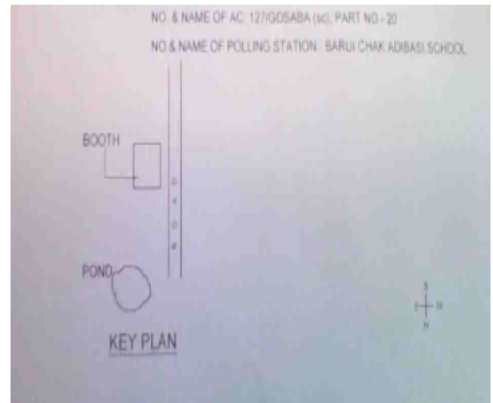

নির্বাচক নিবন্ধন আধিকারিকের স্বাক্ষর

Nazri Naksha

Google Map View

Polling Station Building Front View

Polling Station Front View

Cad View

Key MAP View

1 নাম : প্রদীপ চন্দ্র সরদার পিতার নাম: নরেন্দ্রনাথ সরদার বাড়ির নং : n0215 বয়স : 49 লিঙ্গ : পুরুষ	YIC1017375 ফটো উপলব্ধ	2 নাম : প্রতীক সরদার পিতার নাম: প্রদীপ চন্দ্র সরদার বাড়ির নং : এন0215 বয়স : 20 লিঙ্গ : পুরুষ	YIC2360162 ফটো উপলব্ধ	3 নাম : বৃহস্পতি সিং স্বামীর নাম: কৃষ্ণবাস সিং বাড়ির নং : এন0078 বয়স : 25 লিঙ্গ : মহিলা	YIC2174357 ফটো উপলব্ধ
4 নাম : সুভাষ চন্দ্র অধিকারী পিতার নাম: গোবিন্দ অধিকারী বাড়ির নং : n0077 বয়স : 43 লিঙ্গ : পুরুষ	GTY2263846 ফটো উপলব্ধ	5 নাম : রবি অধিকারী পিতার নাম: কালিপদ অধিকারী বাড়ির নং : n0077 বয়স : 49 লিঙ্গ : মহিলা	YIC1357342 ফটো উপলব্ধ	6 নাম : সন্ধ্যা অধিকারী স্বামীর নাম: কালিপদ অধিকারী বাড়ির নং : n0190 বয়স : 49 লিঙ্গ : মহিলা	YIC1357490 ফটো উপলব্ধ
7 নাম : সুপ্রিয়া অধিকারী স্বামীর নাম: সুভাষ অধিকারী বাড়ির নং : n0178 বয়স : 42 লিঙ্গ : মহিলা	GTY3267770 ফটো উপলব্ধ	8 নাম : সোনালী সরদার পিতার নাম: মনোরঞ্জন সরদার বাড়ির নং : এন0053 বয়স : 22 লিঙ্গ : মহিলা	NVY1600097 ফটো উপলব্ধ	9 নাম : সুভদ্রা অধিকারী পিতার নাম: সুভাষ অধিকারী বাড়ির নং : এন0077 বয়স : 21 লিঙ্গ : পুরুষ	YIC2320703 ফটো উপলব্ধ
10 নাম : কৃষ্ণবাস সিং পিতার নাম: যুক্তরাম সিং বাড়ির নং : n0078 বয়স : 27 লিঙ্গ : পুরুষ	YIC1646306 ফটো উপলব্ধ	11 নাম : মিনতী অধিকারী স্বামীর নাম: বলরাম অধিকারী বাড়ির নং : n0078 বয়স : 66 লিঙ্গ : মহিলা	GTY0394882 ফটো উপলব্ধ	12 নাম : ফরিদালী ঘরামী পিতার নাম: বাক্কার ঘরামী বাড়ির নং : n0248 বয়স : 26 লিঙ্গ : পুরুষ	YIC1815844 ফটো উপলব্ধ
13 নাম : মরিয়ম ঘরামী পিতার নাম: সাব্বাস ঘরামী বাড়ির নং : এন0003 বয়স : 21 লিঙ্গ : মহিলা	YIC2289064 ফটো উপলব্ধ	14 নাম : হামিদ ঘরামী পিতার নাম: জুব্বার ঘরামী বাড়ির নং : n0002 বয়স : 61 লিঙ্গ : পুরুষ	YIC1241793 ফটো উপলব্ধ	15 নাম : রজিনা ঘরামী স্বামীর নাম: বাক্কার ঘরামী বাড়ির নং : n0214 বয়স : 35 লিঙ্গ : মহিলা	YIC1743293 ফটো উপলব্ধ
16 নাম : আবদুল মজিদ ঘরামী পিতার নাম: আবদুল হামিদ ঘরামী বাড়ির নং : এন0002 বয়স : 23 লিঙ্গ : পুরুষ	YIC2272755 ফটো উপলব্ধ	17 নাম : হালিমা বিবি ঘরামী স্বামীর নাম: রহিম ঘরামী বাড়ির নং : এন0002 বয়স : 36 লিঙ্গ : মহিলা	YIC2272672 ফটো উপলব্ধ	18 নাম : সুরেশ দাস পিতার নাম: গোপাল দাস বাড়ির নং : n0003 বয়স : 32 লিঙ্গ : পুরুষ	YIC1356716 ফটো উপলব্ধ
19 নাম : আশিয়া ঘরামী পিতার নাম: সাব্বাস ঘরামী বাড়ির নং : n0003 বয়স : 31 লিঙ্গ : মহিলা	YIC1356765 ফটো উপলব্ধ	20 নাম : ওমর ফারুক ঘরামী পিতার নাম: সাব্বাস ঘরামী বাড়ির নং : n0003 বয়স : 32 লিঙ্গ : পুরুষ	YIC1241785 ফটো উপলব্ধ	21 নাম : আসুরা ঘরামী অন্যান্য: সাব্বাস ঘরামী বাড়ির নং : n0003 বয়স : 51 লিঙ্গ : মহিলা	WB/15/101/267071 ফটো উপলব্ধ
22 নাম : সাব্বাস ঘরামী পিতার নাম: জুব্বার ঘরামী বাড়ির নং : n0003 বয়স : 66 লিঙ্গ : পুরুষ	GTY0394940 ফটো উপলব্ধ	23 নাম : রহিম ঘরামী পিতার নাম: জুব্বার ঘরামী বাড়ির নং : n0002 বয়স : 35 লিঙ্গ : পুরুষ	YIC1356773 ফটো উপলব্ধ	24 নাম : সোমা দাস পিতার নাম: ক্ষুদিরাম দাস বাড়ির নং : এন0003 বয়স : 33 লিঙ্গ : মহিলা	TFM1609619 ফটো উপলব্ধ
25 নাম : সুহাইয়া ঘরামী স্বামীর নাম: ফরিদালী ঘরামী বাড়ির নং : এন00248 বয়স : 22 লিঙ্গ : মহিলা	YIC2211514 ফটো উপলব্ধ	26 নাম : সাইফুদ্দিন ঘরামী পিতার নাম: ইয়াদালী ঘরামী বাড়ির নং : 00 বয়স : 31 লিঙ্গ : পুরুষ	YIC1887298 ফটো উপলব্ধ	27 নাম : ওসমান ঘরামী মায়ের নাম: সাব্বাস ঘরামী বাড়ির নং : স্ব003 বয়স : 24 লিঙ্গ : পুরুষ	YIC2106763 ফটো উপলব্ধ
28 নাম : আকিবুর ঘরামী পিতার নাম: আক্রম ঘরামী বাড়ির নং : n001 বয়স : 25 লিঙ্গ : পুরুষ	YIC2106888 ফটো উপলব্ধ	29 নাম : আবদুল মোতিয়ুর ঘরামী পিতার নাম: হামিদ ঘরামী বাড়ির নং : N002 বয়স : 29 লিঙ্গ : পুরুষ	YIC2106805 ফটো উপলব্ধ	30 নাম : কারিমা মুক্তি ঘরামী স্বামীর নাম: আবদুল মতিয়ুর ঘরামী বাড়ির নং : এন002 বয়স : 22 লিঙ্গ : মহিলা	YIC2355196 ফটো উপলব্ধ