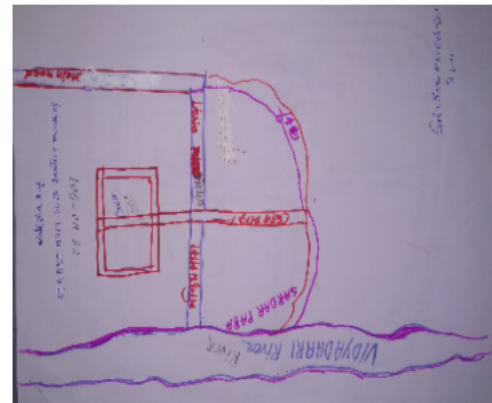

নির্বাচক নিবন্ধন আধিকারিকের স্বাক্ষর

Nazri Naksha

Google Map View

Polling Station Building Front View

Polling Station Front View

Cad View

Key MAP View

1 নাম : দেবী বেরা (মণ্ডল) স্বামীর নাম: প্রভঞ্জন মণ্ডল বাড়ির নং : 2 বয়স : 28 লিঙ্গ : মহিলা	YIC1710896 ফটো উপলব্ধ	2 নাম : দুর্গা (হালদার)নস্কর স্বামীর নাম: অনিমেষ নস্কর বাড়ির নং : n0121 বয়স : 37 লিঙ্গ : মহিলা	BFZ2915890 ফটো উপলব্ধ	3 নাম : গীতারানী খান স্বামীর নাম: গোপাল খান বাড়ির নং : n0048 বয়স : 43 লিঙ্গ : মহিলা	BFZ2522464 ফটো উপলব্ধ
4 নাম : পার্বতী রাজ স্বামীর নাম: বিশ্বনাথ রাজ বাড়ির নং : 56 বয়স : 43 লিঙ্গ : মহিলা	BFZ2878478 ফটো উপলব্ধ	5 নাম : বিশ্বনাথ রাজ পিতার নাম: নিরাপদ রাজ বাড়ির নং : 56 বয়স : 49 লিঙ্গ : পুরুষ	YIC1115740 ফটো উপলব্ধ	6 নাম : গোপাল খাঁন পিতার নাম: হরেকৃষ্ণ খাঁন বাড়ির নং : 56 বয়স : 50 লিঙ্গ : পুরুষ	BFZ2522456 ফটো উপলব্ধ
7 নাম : শান্তনু রাজ পিতার নাম: বিশ্বনাথ রাজ বাড়ির নং : n0048 বয়স : 27 লিঙ্গ : পুরুষ	YIC1783976 ফটো উপলব্ধ	8 নাম : সোমা ঘোষ পিতার নাম: সঞ্জিত ঘোষ বাড়ির নং : এন0052 বয়স : 23 লিঙ্গ : মহিলা	YIC2128338 ফটো উপলব্ধ	9 নাম : তনিমা ঘোষ পিতার নাম: শিবরাম ঘোষ বাড়ির নং : এন0013 বয়স : 23 লিঙ্গ : মহিলা	YIC2128510 ফটো উপলব্ধ
10 নাম : সৌম্য কান্তি ঘোষ পিতার নাম: দেবদুলাল ঘোষ বাড়ির নং : N0017 বয়স : 24 লিঙ্গ : পুরুষ	YIC2043842 ফটো উপলব্ধ	11 নাম : দেবশীষ মল্লিক পিতার নাম: ভরত মল্লিক বাড়ির নং : N0058 বয়স : 42 লিঙ্গ : পুরুষ	YIC1115336 ফটো উপলব্ধ	12 নাম : রঞ্জিতা মাইতি ঘোষ স্বামীর নাম: প্রসেনজিৎ ঘোষ বাড়ির নং : N0068 বয়স : 25 লিঙ্গ : মহিলা	YIC2043834 ফটো উপলব্ধ
13 নাম : মৌসুমী ঘোষ স্বামীর নাম: রাজকুমার ঘোষ বাড়ির নং : N00256 বয়স : 27 লিঙ্গ : মহিলা	YIC1772961 ফটো উপলব্ধ	14 নাম : গুরুপদ ঘোষ পিতার নাম: ভোলানাথ ঘোষ বাড়ির নং : 5 বয়স : 50 লিঙ্গ : পুরুষ	BFZ1185834 ফটো উপলব্ধ	15 নাম : মিনতী ঘোষ স্বামীর নাম: সমির ঘোষ বাড়ির নং : এন0021 বয়স : 26 লিঙ্গ : মহিলা	YIC2222941 ফটো উপলব্ধ
16 নাম : সন্দিপ ঘোস পিতার নাম: রবীন্দ্র নাথ ঘোষ বাড়ির নং : 78 বয়স : 35 লিঙ্গ : পুরুষ	YIC1115831 ফটো উপলব্ধ	17 নাম : অনিমা ঘোষ পিতার নাম: শিবরাম ঘোষ বাড়ির নং : 13 বয়স : 30 লিঙ্গ : মহিলা	YIC1616218 ফটো উপলব্ধ	18 নাম : প্রবীর ঘোষ পিতার নাম: পশুপতি ঘোষ বাড়ির নং : 60 বয়স : 40 লিঙ্গ : পুরুষ	BFZ2878528 ফটো উপলব্ধ
19 নাম : সুভদ্রা ঘোষ স্বামীর নাম: সঞ্জিত ঘোষ বাড়ির নং : n0052 বয়স : 48 লিঙ্গ : মহিলা	BFZ1185925 ফটো উপলব্ধ	20 নাম : সঞ্চিতা ঘোষ পিতার নাম: কৃষ্ণপদ ঘোষ বাড়ির নং : n0006 বয়স : 27 লিঙ্গ : মহিলা	YIC1783950 ফটো উপলব্ধ	21 নাম : অমিত কুমার ঘোষ পিতার নাম: বাসুদেব ঘোষ বাড়ির নং : 21 বয়স : 29 লিঙ্গ : পুরুষ	YIC1616176 ফটো উপলব্ধ
22 নাম : সুমন ঘোষ পিতার নাম: শিবপদ ঘোষ বাড়ির নং : n0142 বয়স : 27 লিঙ্গ : পুরুষ	YIC1800325 ফটো উপলব্ধ	23 নাম : তপন ঘোষ পিতার নাম: নিরঞ্জন ঘোষ বাড়ির নং : 20 বয়স : 36 লিঙ্গ : পুরুষ	YIC1115583 ফটো উপলব্ধ	24 নাম : স্বপন ঘোষ পিতার নাম: নিরঞ্জন ঘোষ বাড়ির নং : 20 বয়স : 28 লিঙ্গ : পুরুষ	YIC1711308 ফটো উপলব্ধ
25 নাম : ইন্দ্রজিৎ ঘোষ পিতার নাম: সঞ্জিত ঘোষ বাড়ির নং : 60 বয়স : 28 লিঙ্গ : পুরুষ	YIC1711407 ফটো উপলব্ধ	26 নাম : পারুল ঘোষ স্বামীর নাম: সুভাষ ঘোষ বাড়ির নং : 59 বয়স : 59 লিঙ্গ : মহিলা	WB/15/100/327251 ফটো উপলব্ধ	27 নাম : সুভাষ ঘোষ পিতার নাম: যতীন ঘোষ বাড়ির নং : 59 বয়স : 69 লিঙ্গ : পুরুষ	WB/15/100/327134 ফটো উপলব্ধ
28 নাম : অনিতা ঘোষ স্বামীর নাম: পরিমল ঘোষ বাড়ির নং : 23 বয়স : 40 লিঙ্গ : মহিলা	YIC1305747 ফটো উপলব্ধ	29 নাম : দীপালী ঘোষ স্বামীর নাম: কামদেব ঘোষ বাড়ির নং : 21 বয়স : 41 লিঙ্গ : মহিলা	BFZ2279677 ফটো উপলব্ধ	30 নাম : কামদেব ঘোষ পিতার নাম: সুশীল ঘোষ বাড়ির নং : 21 বয়স : 52 লিঙ্গ : পুরুষ	WB/15/100/327167 ফটো উপলব্ধ