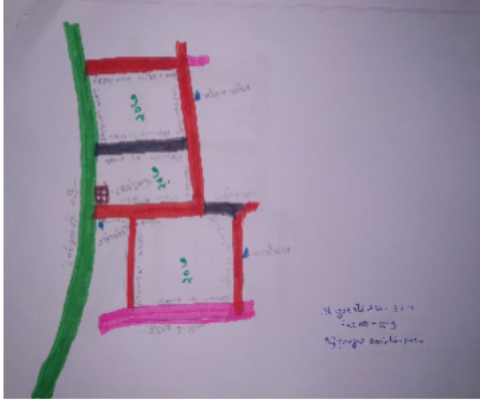

নির্বাচক নিবন্ধন আধিকারিকের স্বাক্ষর

Nazri Naksha

Google Map View

Polling Station Building Front View

Polling Station Front View

Cad View

Key MAP View

1 নাম : পুষ্পমনি গুচ্ছাইত স্বামীর নাম: অরুণ গুচ্ছাইত বাড়ির নং : n0189 বয়স : 37 লিঙ্গ : মহিলা	YIC1013754 ফটো উপলব্ধ	2 নাম : দেবযানী ভৌমিক স্বামীর নাম: সুধাংশু ভৌমিক বাড়ির নং : n0172 বয়স : 51 লিঙ্গ : মহিলা	WB/15/100/336191 ফটো উপলব্ধ	3 নাম : শ্রীমতী মন্ডল (জানা) স্বামীর নাম: সুশান্ত মন্ডল বাড়ির নং : 155 বয়স : 48 লিঙ্গ : মহিলা	YIC1012517 ফটো উপলব্ধ
4 নাম : রুমা প্রামাণিক নায়েক স্বামীর নাম: সোমনাথ নায়েক বাড়ির নং : 215 বয়স : 31 লিঙ্গ : মহিলা	YIC1458389 ফটো উপলব্ধ	5 নাম : সুপ্রিয়া মুখা (দাস) স্বামীর নাম: দুলাল চন্দ্র দাস বাড়ির নং : n0162 বয়স : 37 লিঙ্গ : মহিলা	BFZ2819548 ফটো উপলব্ধ	6 নাম : শক্তিপদ কর পিতার নাম: বরেন কর বাড়ির নং : n0191 বয়স : 49 লিঙ্গ : পুরুষ	BFZ1183821 ফটো উপলব্ধ
7 নাম : সনকা কর স্বামীর নাম: শক্তিপদ কর বাড়ির নং : n0187 বয়স : 46 লিঙ্গ : মহিলা	BFZ2816908 ফটো উপলব্ধ	8 নাম : কনক কাঞ্জী স্বামীর নাম: হৃষীকেশ কাঞ্জী বাড়ির নং : 11 বয়স : 66 লিঙ্গ : মহিলা	WB/15/100/342177 ফটো উপলব্ধ	9 নাম : মনোজ মণ্ডল পিতার নাম: ধীরেন মণ্ডল বাড়ির নং : 11 বয়স : 61 লিঙ্গ : পুরুষ	WB/15/100/342040 ফটো উপলব্ধ
10 নাম : সুমতী মণ্ডল স্বামীর নাম: মনোজ মণ্ডল বাড়ির নং : 11 বয়স : 57 লিঙ্গ : মহিলা	WB/15/100/342154 ফটো উপলব্ধ	11 নাম : মনোবিন্দু মন্ডল পিতার নাম: মনোজ মণ্ডল বাড়ির নং : 11 বয়স : 31 লিঙ্গ : পুরুষ	YIC1531490 ফটো উপলব্ধ	12 নাম : আশুতোষ খামারী পিতার নাম: নগেন্দ্র নাথ খামারী বাড়ির নং : 13 বয়স : 39 লিঙ্গ : পুরুষ	YIC1616812 ফটো উপলব্ধ
13 নাম : দেবীকা দাস মন্ডল স্বামীর নাম: রাজীব মন্ডল বাড়ির নং : ৫৯ বয়স : 24 লিঙ্গ : মহিলা	YIC2042869 ফটো উপলব্ধ	14 নাম : বিজয় দাস পিতার নাম: বিনয় দাস বাড়ির নং : এন0107 বয়স : 22 লিঙ্গ : পুরুষ	YIC2223675 ফটো উপলব্ধ	15 নাম : সুকুমার বেরা পিতার নাম: সুশান্ত বেরা বাড়ির নং : n0037 বয়স : 44 লিঙ্গ : পুরুষ	BFZ2529394 ফটো উপলব্ধ
16 নাম : সুকুমার খামারী পিতার নাম: মনোরঞ্জন খামারী বাড়ির নং : 82 বয়স : 26 লিঙ্গ : পুরুষ	YIC1712249 ফটো উপলব্ধ	17 নাম : সন্ধ্যা খামারী স্বামীর নাম: খগেন খামারী বাড়ির নং : 83 বয়স : 71 লিঙ্গ : মহিলা	WB/15/100/342072 ফটো উপলব্ধ	18 নাম : উষা খামারী স্বামীর নাম: মনোরঞ্জন খামারী বাড়ির নং : 82 বয়স : 58 লিঙ্গ : মহিলা	WB/15/100/342096 ফটো উপলব্ধ
19 নাম : মনোরঞ্জন খামারী পিতার নাম: কুন্তিবাস খামারী বাড়ির নং : 82 বয়স : 66 লিঙ্গ : পুরুষ	WB/15/100/342095 ফটো উপলব্ধ	20 নাম : কৃষ্ণা খামারী স্বামীর নাম: জীতেন খামারী বাড়ির নং : 81 বয়স : 50 লিঙ্গ : মহিলা	WB/15/100/342075 ফটো উপলব্ধ	21 নাম : জীতেন খামারী পিতার নাম: কুন্তিবাস খামারী বাড়ির নং : 81 বয়স : 58 লিঙ্গ : পুরুষ	WB/15/100/342207 ফটো উপলব্ধ
22 নাম : মনিবালা খামারী স্বামীর নাম: জীবন খামারী বাড়ির নং : 80 বয়স : 57 লিঙ্গ : মহিলা	WB/15/100/342069 ফটো উপলব্ধ	23 নাম : জীবন খামারী পিতার নাম: কুন্তিবাস খামারী বাড়ির নং : 80 বয়স : 61 লিঙ্গ : পুরুষ	WB/15/100/342058 ফটো উপলব্ধ	24 নাম : সম্পা খামারী স্বামীর নাম: আশুতোষ খামারী বাড়ির নং : n0037 বয়স : 33 লিঙ্গ : মহিলা	YIC1207679 ফটো উপলব্ধ
25 নাম : নমিতা মণ্ডল স্বামীর নাম: অরুণ মণ্ডল বাড়ির নং : 30 বয়স : 56 লিঙ্গ : মহিলা	WB/15/100/342285 ফটো উপলব্ধ	26 নাম : গীতা খামারী স্বামীর নাম: নগেন্দ্রনাথ খামারী বাড়ির নং : 13 বয়স : 66 লিঙ্গ : মহিলা	WB/15/100/342073 ফটো উপলব্ধ	27 নাম : নগেন্দ্রনাথ খামারী পিতার নাম: কুন্তিবাস খামারী বাড়ির নং : 13 বয়স : 74 লিঙ্গ : পুরুষ	WB/15/100/342076 ফটো উপলব্ধ
28 নাম : তাপসী খামারী স্বামীর নাম: গৌতম খামারী বাড়ির নং : 13 বয়স : 32 লিঙ্গ : মহিলা	YIC1437789 ফটো উপলব্ধ	29 নাম : গৌতম খামারী পিতার নাম: দেবেন খামারী বাড়ির নং : 13 বয়স : 36 লিঙ্গ : পুরুষ	YIC1306703 ফটো উপলব্ধ	30 নাম : চম্পা খামারী স্বামীর নাম: দেবেন খামারী বাড়ির নং : 13 বয়স : 57 লিঙ্গ : মহিলা	WB/15/100/342081 ফটো উপলব্ধ