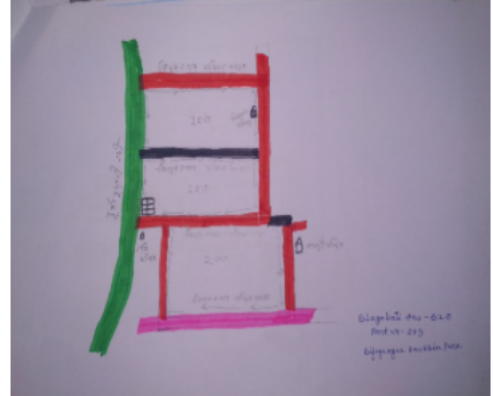

নির্বাচক নিবন্ধন আধিকারিকের স্বাক্ষর

Nazri Naksha

Google Map View

Polling Station Building Front View

Polling Station Front View

Cad View

Key MAP View

1 নাম : পুষ্পমনি গুচ্ছাইত স্বামীর নাম: অরুণ গুচ্ছাইত বাড়ির নং : n0189 বয়স : 37 লিঙ্গ : মহিলা	YIC1013754 ফটো উপলব্ধ	2 নাম : দেবযানী ভৌমিক স্বামীর নাম: সুধাংশু ভৌমিক বাড়ির নং : n0172 বয়স : 51 লিঙ্গ : মহিলা	WB/15/100/336191 ফটো উপলব্ধ	3 নাম : শ্রীমতী মন্ডল (জানা) স্বামীর নাম: সুশান্ত মন্ডল বাড়ির নং : 155 বয়স : 48 লিঙ্গ : মহিলা	YIC1012517 ফটো উপলব্ধ
4 নাম : রুমা প্রামাণিক নায়েক স্বামীর নাম: সোমনাথ নায়েক বাড়ির নং : 215 বয়স : 31 লিঙ্গ : মহিলা	YIC1458389 ফটো উপলব্ধ	5 নাম : সুপ্রিয়া মুখা (দাস) স্বামীর নাম: দুলাল চন্দ্র দাস বাড়ির নং : n0162 বয়স : 37 লিঙ্গ : মহিলা	BFZ2819548 ফটো উপলব্ধ	6 নাম : শক্তিপদ কর পিতার নাম: বরেন কর বাড়ির নং : n0191 বয়স : 49 লিঙ্গ : পুরুষ	BFZ1183821 ফটো উপলব্ধ
7 নাম : সনকা কর স্বামীর নাম: শক্তিপদ কর বাড়ির নং : n0187 বয়স : 46 লিঙ্গ : মহিলা	BFZ2816908 ফটো উপলব্ধ	8 নাম : কনক কাঞ্জী স্বামীর নাম: হৃষীকেশ কাঞ্জী বাড়ির নং : 11 বয়স : 66 লিঙ্গ : মহিলা	WB/15/100/342177 ফটো উপলব্ধ	9 নাম : মনোজ মণ্ডল পিতার নাম: ধীরেন মণ্ডল বাড়ির নং : 11 বয়স : 61 লিঙ্গ : পুরুষ	WB/15/100/342040 ফটো উপলব্ধ
10 নাম : সুমতী মণ্ডল স্বামীর নাম: মনোজ মণ্ডল বাড়ির নং : 11 বয়স : 57 লিঙ্গ : মহিলা	WB/15/100/342154 ফটো উপলব্ধ	11 নাম : মনোবিন্দু মন্ডল পিতার নাম: মনোজ মণ্ডল বাড়ির নং : 11 বয়স : 31 লিঙ্গ : পুরুষ	YIC1531490 ফটো উপলব্ধ	12 নাম : আশুতোষ খামারী পিতার নাম: নগেন্দ্র নাথ খামারী বাড়ির নং : 13 বয়স : 39 লিঙ্গ : পুরুষ	YIC1616812 ফটো উপলব্ধ
13 নাম : দেবীকা দাস মন্ডল স্বামীর নাম: রাজীব মন্ডল বাড়ির নং : ৫৯ বয়স : 24 লিঙ্গ : মহিলা	YIC2042869 ফটো উপলব্ধ	14 নাম : বিজয় দাস পিতার নাম: বিনয় দাস বাড়ির নং : এন0107 বয়স : 22 লিঙ্গ : পুরুষ	YIC2223675 ফটো উপলব্ধ	15 নাম : সুকুমার বেরা পিতার নাম: সুশান্ত বেরা বাড়ির নং : n0037 বয়স : 44 লিঙ্গ : পুরুষ	BFZ2529394 ফটো উপলব্ধ
16 নাম : সুকুমার খামারী পিতার নাম: মনোরঞ্জন খামারী বাড়ির নং : 82 বয়স : 26 লিঙ্গ : পুরুষ	YIC1712249 ফটো উপলব্ধ	17 নাম : সন্ধ্যা খামারী স্বামীর নাম: খগেন খামারী বাড়ির নং : 83 বয়স : 71 লিঙ্গ : মহিলা	WB/15/100/342072 ফটো উপলব্ধ	18 নাম : উষা খামারী স্বামীর নাম: মনোরঞ্জন খামারী বাড়ির নং : 82 বয়স : 58 লিঙ্গ : মহিলা	WB/15/100/342096 ফটো উপলব্ধ
19 নাম : মনোরঞ্জন খামারী পিতার নাম: কুন্তিবাস খামারী বাড়ির নং : 82 বয়স : 66 লিঙ্গ : পুরুষ	WB/15/100/342095 ফটো উপলব্ধ	20 নাম : কৃষ্ণা খামারী স্বামীর নাম: জীতেন খামারী বাড়ির নং : 81 বয়স : 50 লিঙ্গ : মহিলা	WB/15/100/342075 ফটো উপলব্ধ	21 নাম : জীতেন খামারী পিতার নাম: কুন্তিবাস খামারী বাড়ির নং : 81 বয়স : 58 লিঙ্গ : পুরুষ	WB/15/100/342207 ফটো উপলব্ধ
22 নাম : মনিবালা খামারী স্বামীর নাম: জীবন খামারী বাড়ির নং : 80 বয়স : 57 লিঙ্গ : মহিলা	WB/15/100/342069 ফটো উপলব্ধ	23 নাম : জীবন খামারী পিতার নাম: কুন্তিবাস খামারী বাড়ির নং : 80 বয়স : 61 লিঙ্গ : পুরুষ	WB/15/100/342058 ফটো উপলব্ধ	24 নাম : সম্পা খামারী স্বামীর নাম: আশুতোষ খামারী বাড়ির নং : n0037 বয়স : 33 লিঙ্গ : মহিলা	YIC1207679 ফটো উপলব্ধ
25 নাম : নমিতা মণ্ডল স্বামীর নাম: অরুণ মণ্ডল বাড়ির নং : 30 বয়স : 56 লিঙ্গ : মহিলা	WB/15/100/342285 ফটো উপলব্ধ	26 নাম : গীতা খামারী স্বামীর নাম: নগেন্দ্রনাথ খামারী বাড়ির নং : 13 বয়স : 66 লিঙ্গ : মহিলা	WB/15/100/342073 ফটো উপলব্ধ	27 নাম : নগেন্দ্রনাথ খামারী পিতার নাম: কুন্তিবাস খামারী বাড়ির নং : 13 বয়স : 74 লিঙ্গ : পুরুষ	WB/15/100/342076 ফটো উপলব্ধ
28 নাম : তাপসী খামারী স্বামীর নাম: গৌতম খামারী বাড়ির নং : 13 বয়স : 32 লিঙ্গ : মহিলা	YIC1437789 ফটো উপলব্ধ	29 নাম : গৌতম খামারী পিতার নাম: দেবেন খামারী বাড়ির নং : 13 বয়স : 36 লিঙ্গ : পুরুষ	YIC1306703 ফটো উপলব্ধ	30 নাম : চম্পা খামারী স্বামীর নাম: দেবেন খামারী বাড়ির নং : 13 বয়স : 57 লিঙ্গ : মহিলা	WB/15/100/342081 ফটো উপলব্ধ