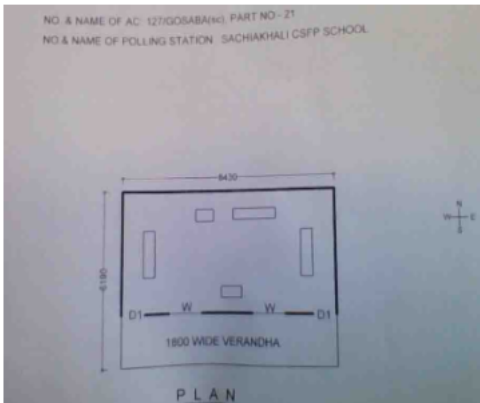

নির্বাচক নিবন্ধন আধিকারিকের স্বাক্ষর

Nazri Naksha

Google Map View

Polling Station Building Front View

Polling Station Front View

Cad View

Key MAP View

1 নাম : ইভানা গাইন স্বামীর নাম: বাকীবদ্দিন গাইন বাড়ির নং : n0203 বয়স : 29 লিঙ্গ : মহিলা	YIC1743665 ফটো উপলব্ধ	2 নাম : সাদেকআলি গাজী পিতার নাম: ইউনুছ গাজী বাড়ির নং : n0067 বয়স : 66 লিঙ্গ : পুরুষ	WB/15/101/264288 ফটো উপলব্ধ	3 নাম : মালেকজান গাজী স্বামীর নাম: ইছুপ গাজী বাড়ির নং : n0068 বয়স : 53 লিঙ্গ : মহিলা	WB/15/101/264044 ফটো উপলব্ধ
4 নাম : ইছুপআলী গাজী পিতার নাম: আবুল গাজী বাড়ির নং : n0068 বয়স : 75 লিঙ্গ : পুরুষ	GTY1595859 ফটো উপলব্ধ	5 নাম : লিয়াকত গাজী পিতার নাম: ছাদেক গাজী বাড়ির নং : n0067 বয়স : 33 লিঙ্গ : পুরুষ	YIC1241397 ফটো উপলব্ধ	6 নাম : সওকত গাজী পিতার নাম: সাদেক গাজী বাড়ির নং : n0067 বয়স : 45 লিঙ্গ : পুরুষ	YIC1045269 ফটো উপলব্ধ
7 নাম : রমজান গাজী পিতার নাম: ইছুপ আলী গাজী বাড়ির নং : n0068 বয়স : 35 লিঙ্গ : পুরুষ	YIC1646868 ফটো উপলব্ধ	8 নাম : তাইরুন গাজী স্বামীর নাম: লিয়াকত গাজী বাড়ির নং : n0067 বয়স : 32 লিঙ্গ : মহিলা	YIC1646736 ফটো উপলব্ধ	9 নাম : আরজিনা গাজী স্বামীর নাম: সওকত গাজী বাড়ির নং : n0067 বয়স : 35 লিঙ্গ : মহিলা	YIC1646710 ফটো উপলব্ধ
10 নাম : রবিউল নেয়ে পিতার নাম: মারফত নেয়ে বাড়ির নং : n0098 বয়স : 30 লিঙ্গ : পুরুষ	YIC1476696 ফটো উপলব্ধ	11 নাম : হায়দার নেয়ে পিতার নাম: খাদেম নেয়ে বাড়ির নং : n0099 বয়স : 54 লিঙ্গ : পুরুষ	YIC1987213 ফটো উপলব্ধ	12 নাম : রেজাউল নেয়ে পিতার নাম: মারফত নেয়ে বাড়ির নং : এন0098 বয়স : 23 লিঙ্গ : পুরুষ	YIC2172781 ফটো উপলব্ধ
13 নাম : আজমিরা নেয়ে স্বামীর নাম: হায়দার নেয়ে বাড়ির নং : n0099 বয়স : 50 লিঙ্গ : মহিলা	YIC1987700 ফটো উপলব্ধ	14 নাম : মনিরা সরদার স্বামীর নাম: সাহাজান সরদার বাড়ির নং : এন0099 বয়স : 24 লিঙ্গ : মহিলা	YIC2212645 ফটো উপলব্ধ	15 নাম : সাহাজান সরদার পিতার নাম: জমসের সরদার বাড়ির নং : n0099 বয়স : 32 লিঙ্গ : পুরুষ	YIC1357649 ফটো উপলব্ধ
16 নাম : মোফিজুল নেয়ে পিতার নাম: হায়দার নেয়ে বাড়ির নং : n0099 বয়স : 33 লিঙ্গ : পুরুষ	YIC1357888 ফটো উপলব্ধ	17 নাম : মারফত নেয়ে পিতার নাম: খাদেম নেয়ে বাড়ির নং : n0098 বয়স : 62 লিঙ্গ : পুরুষ	GTY0392753 ফটো উপলব্ধ	18 নাম : আলিয়া নেয়ে স্বামীর নাম: মোফিজুল নেয়ে বাড়ির নং : 000 বয়স : 30 লিঙ্গ : মহিলা	YIC1911411 ফটো উপলব্ধ
19 নাম : মুর্শিদা নেয়ে স্বামীর নাম: রবিউল নেয়ে বাড়ির নং : n0098 বয়স : 25 লিঙ্গ : মহিলা	YIC2104222 ফটো উপলব্ধ	20 নাম : আয়েসা নেয়ে স্বামীর নাম: মারফত নেয়ে বাড়ির নং : n0098 বয়স : 51 লিঙ্গ : মহিলা	YIC2115343 ফটো উপলব্ধ	21 নাম : রসিদা মোল্যা পিতার নাম: আজিজুল মোল্যা বাড়ির নং : এন0124 বয়স : 32 লিঙ্গ : পুরুষ	SHZ1892603 ফটো উপলব্ধ
22 নাম : খাদেম নেয়ে পিতার নাম: আমেদ নেয়ে বাড়ির নং : n0097 বয়স : 83 লিঙ্গ : পুরুষ	YIC1976794 ফটো উপলব্ধ	23 নাম : আঞ্জামন বেগম স্বামীর নাম: আজিজ সরদার বাড়ির নং : n0131 বয়স : 79 লিঙ্গ : মহিলা	YIC0070821 ফটো উপলব্ধ	24 নাম : মইউদ্দিন মোল্লা পিতার নাম: নুরহাই মোল্লা বাড়ির নং : n0036 বয়স : 26 লিঙ্গ : পুরুষ	YIC1646702 ফটো উপলব্ধ
25 নাম : মুর্শিদা মোল্যা স্বামীর নাম: আরফুল মোল্যা বাড়ির নং : 060 বয়স : 27 লিঙ্গ : মহিলা	YIC1911569 ফটো উপলব্ধ	26 নাম : ফাতেমা মোল্যা স্বামীর নাম: মিজানুর মোল্যা বাড়ির নং : n00109 বয়স : 25 লিঙ্গ : মহিলা	YIC2104198 ফটো উপলব্ধ	27 নাম : মজিদা মোল্যা স্বামীর নাম: রেজাউল মোল্যা বাড়ির নং : n00101 বয়স : 24 লিঙ্গ : মহিলা	YIC2104156 ফটো উপলব্ধ
28 নাম : মিজানুর মোল্যা পিতার নাম: সিরাজুল ইসলাম মোল্যা বাড়ির নং : n00109 বয়স : 25 লিঙ্গ : পুরুষ	YIC2103695 ফটো উপলব্ধ	29 নাম : সালমা মোল্যা স্বামীর নাম: ইছানুর মোল্যা বাড়ির নং : n00107 বয়স : 25 লিঙ্গ : মহিলা	YIC2104065 ফটো উপলব্ধ	# 30 নাম : মহিদুল মোল্যা পিতার নাম: রেজাউল মোল্যা বাড়ির নং : 128 বয়স : 23 লিঙ্গ : পুরুষ	YIC1911783 ফটো উপলব্ধ